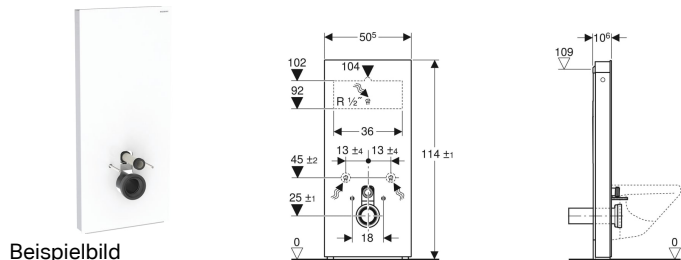

Geberit Monolith Sanitärmodul für Wand-WC, 114 cm, Frontverkleidung aus Glas

Verwendungszwecke

- Für Renovierungen, Um- und Neubauten
- Für Wandanschlüsse mit Ablaufhöhe > 23 cm
- Zum Austauschen tiefhängender AP-Spülkästen
- Zum Austauschen halbhochhängender AP-Spülkästen
- Zum Austauschen von Wand-WCs mit aufgesetztem AP-Spülkasten
- Zum Austauschen von Wand-WCs mit Druckspüler
- Zum Austauschen von Wand-WCs mit UP-Spülkasten mit maximaler Serviceöffnungshöhe < 109 cm
- Für Geberit AquaClean WC-Kompletanlagen
- Zum Anschließen von Geberit AquaClean WC-Aufsätzen, mit Zubehör
- Zur Montage auf Fertigfußböden
- Zur Montage vor Trockenbau- und Massivwänden
- Zum Ausgleichen von Versatz zwischen WC-Anschlüssen und Wandabläufen über etagierten Anschlussstutzen für Wand-WCs

Eigenschaften

- 2-Mengen-Spülung
- Ausgleich von Bautoleranzen möglich

Lieferumfang

- Wasseranschlusset mit 2 Eckventilen 1/2"
- Spülbogenverlängerung 160 mm
- Manschette aus EPDM, \varnothing 44 / 55 mm
- Anschlussstutzen aus PE-HD, \varnothing 90 mm
- Übergangsmuffe aus PE-HD, \varnothing 90 / 110 mm
- 2 Gewindestangen M12

- Höhenverstellbar bis 7 cm
- Spülkasten kondenswassergedämmt
- Seitenverkleidung aus Aluminium gebürstet
- Selbsttragend
- Spülmenge einstellbar
- Wasseranschluss hinten mittig
- Wasseranschluss seitlich mit Zubehör möglich
- Wasseranschluss unten

Zubehör

- Geberit Set Anschlussstutzen für Wand-WC, 3 cm etagiert
- Geberit Set Anschlussstutzen für Wand-WC, 5 cm etagiert
- Geberit Set Anschlussstutzen für Wand-WC, 7 cm etagiert
- Set Fixierbolzen aus Aluminium, für Geberit Monolith Seitenverkleidung
- Geberit Monolith Distanzrahmen
- Umbauset für Geberit AquaClean WC-Aufsätze
- Wasseranschlusset seitlich, für Geberit Monolith Sanitärmodul für WC