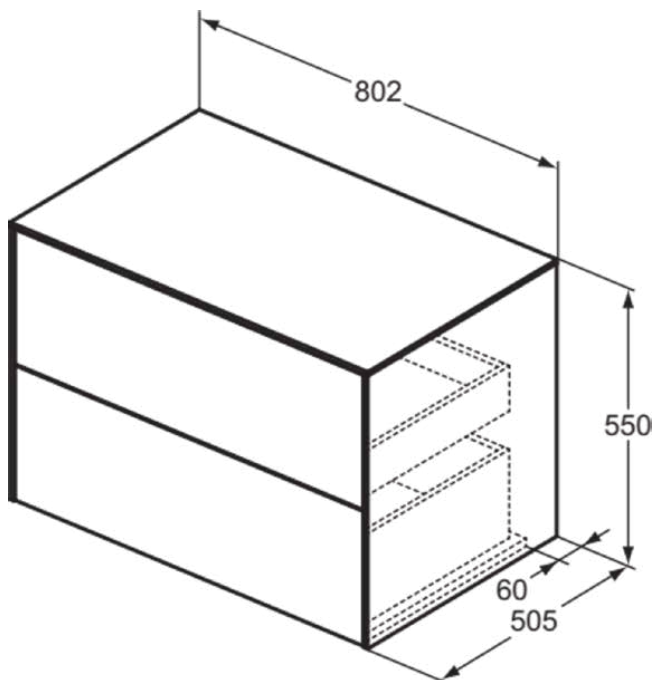

CONCA

T4322Y1

CONCA | Waschtisch-Unterschrank 802x505x550 mm in weiß matt lackiert, 2 Schubladen | Grifflos, Vollauszug, Push-to-open, SoftClosing, Vormontiert, Nachhaltig gewonnenes Holz, Echtholz furnier

Bild & Zeichnung

Allgemeine Informationen

Produktkategorie:	Möbel
Produktart:	Waschtisch-Unterschrank
Marke:	Ideal Standard
Kollektion:	CONCA
Designer:	Palomba Serafini Associati
Farbe:	Y1 - Weiß Matt Lackiert
Oberflächenveredelung:	Matt
Höhe (mm):	550
Breite (mm):	802
Ausladung (mm):	505
Befestigungsart:	Befestigungsset
Nettogewicht (kg):	44.00
EAN Code:	8014140464037