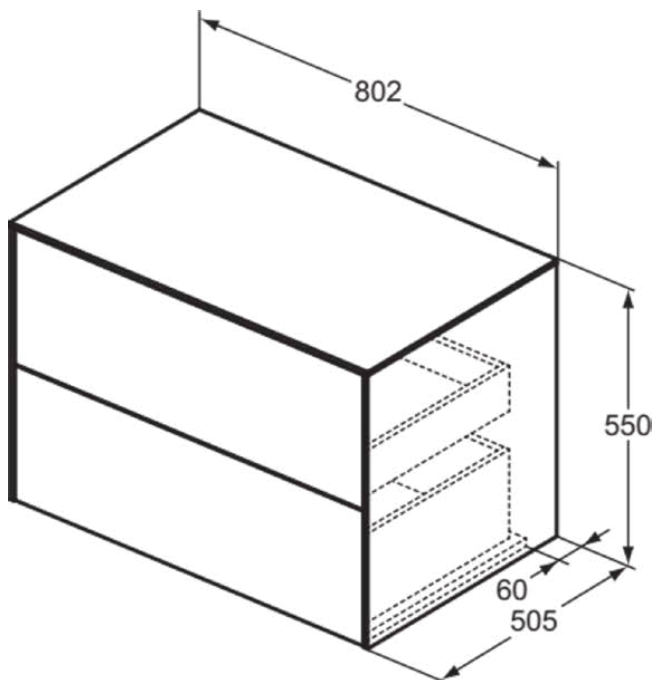

CONCA

T4322Y1

CONCA | Waschtisch-Unterschrank 802x505x550 mm in weiß matt lackiert, 2 Schubladen | Grifflos, Vollauszug, Push-to-open, SoftClosing, Vormontiert, Nachhaltig gewonnenes Holz, Echtholz furnier

Bild & Zeichnung

Allgemeine Informationen

Produktkategorie:	Möbel
Produktart:	Waschtisch-Unterschrank
Marke:	Ideal Standard
Kollektion:	CONCA
Designer:	Palomba Serafini Associati
Colour:	Y1 - Weiß Matt Lackiert
Oberflächenveredelung:	Matt
Maximale Höhe (mm):	550
Maximale Breite (mm):	802
Ausladung (mm):	505
Befestigungsart:	Befestigungsset
Nettogewicht (kg):	44.00
EAN Code:	8014140464037

Funktionen

	Grifflos		Vollauszug
	Push-to-open		SoftClosing
	Vormontiert		Nachhaltig gewonnenes Holz
	Echtholz furnier		

Downloads

- [Installation Guide](#)
- [Spare Parts List](#)

Produktspezifikationen

Einzugsmechanismus:	Softclosing
Farbcode:	Y1
Farbbeschreibung:	weiß matt lackiert
Eckmodell:	Nein
Vollauszug:	Ja
Griff(e):	Grifflos
Einstellbare Montagefüße:	Nein
Material:	Holz
Materialspezifikation (Korpus):	Hochverdichtete 3-Schicht Spanplatte
Materialspezifikation Waschtischplatte:	MDF lackiert
Anzahl der Türen (gesamt):	0
Anzahl der Türen (links öffnend):	0
Anzahl der Türen (rechts öffnend):	0