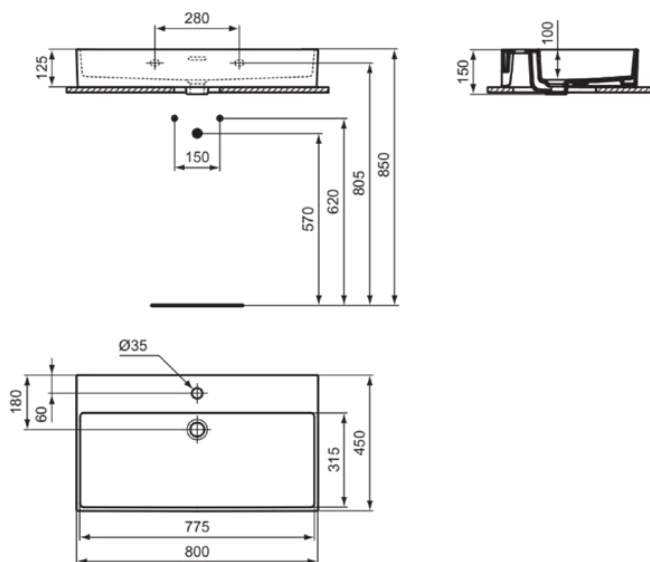

EXTRA

T389901

EXTRA | Waschtisch 800x450x150 mm in weiß glänzend, 1 Hahnloch, mit Überlauf | Platzsparender Waschtisch

Bild & Zeichnung

Allgemeine Informationen

Produktkategorie:	Waschtische
Produktart:	Waschtisch
Marke:	Ideal Standard
Kollektion:	EXTRA
Designer:	Palomba Serafini Associati
Colour:	01 - Weiß Glänzend
Oberflächenveredelung:	glänzend
Maximale Höhe (mm):	150
Maximale Breite (mm):	800
Ausladung (mm):	450
Nettogewicht (kg):	20.20
EAN Code:	8014140468073

Features

Platzsparender Waschtisch

Produktstandards & Zertifikate

Normen:	EN 14688
Declaration of Performance classification (DoP):	CL25

Produktspezifikationen

Farbcode:	01
Farbbeschreibung:	weiß glänzend
Barrierefreies Produkt:	Nein
Mit Kettenöse:	Nein
Material:	Keramik
Materialspezifikation:	Feinfeurton
Anzahl von Hahnlöchern je Waschbecken:	1
Anzahl von Waschbecken:	1
Sichtbarer Überlauf:	Ja
PVD Technologie:	Nein
Ablagefläche:	Hinten
Oberflächenveredelung:	glänzend
Position des Hahnlochs:	Mitte
Form des Überlaufs:	Geschlitzt
Mit Rückwand:	Nein
Mit Verschlussstopfen:	Nein
Mit Überlauf:	Ja
Mit Siphon:	Nein
Montageart:	wandhängend