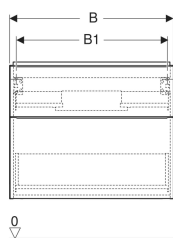

Geberit iCon Unterschrank für Waschtisch, mit zwei Schubladen

Beispielbild

Eigenschaften

- FSC™ C134279 zertifiziert
- Wandhängend
- Mit zwei Schubladen
- Griff zum Öffnen
- Griff austauschbar
- Schublade mit Selbsteinzug

- Schublade ohne Geruchsverschlussausschnitt
- Feuchtigkeitsbeständig
- Vormontiert geliefert

Technische Daten

Werkstoff	Hochverdichtete Dreischicht-Holzspanplatte
Maximale Schubladenbelastung	30 kg

Lieferumfang

- Unterschrank für Waschtisch
- Befestigungsmaterial

Art.-Nr.	Farbe / Oberfläche	B	B1	B2	Breite Waschtisch	H	T	VE1
502.304.01.3 *	Korpus und Front: weiß / lackiert matt Griff: weiß / pulverbeschichtet matt	74 cm	68.6 cm	66.5 cm	75 cm	61.5 cm	47.6 cm	1 St.