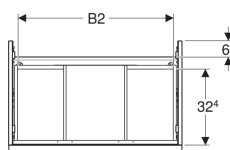

Geberit iCon Unterschrank für Waschtisch, mit zwei Schubladen

Beispielbild

Eigenschaften

- FSC™ C134279 zertifiziert
- Wandhängend
- Mit zwei Schubladen
- Griff zum Öffnen
- Griff austauschbar
- Schublade mit Selbsteinzug

- Schublade ohne Geruchsverschlussausschnitt
- Feuchtigkeitsbeständig
- Vormontiert geliefert

Technische Daten

Werkstoff	Hochverdichtete Dreischicht-Holzspanplatte
Maximale Schubladenbelastung	30 kg

Lieferumfang

- Unterschrank für Waschtisch
- Befestigungsmaterial

Art.-Nr.	Farbe / Oberfläche	B	B1	B2	Breite Waschtisch	H	T	VE1
502.304.01.3 *	Korpus und Front: weiß / lackiert matt Griff: weiß / pulverbeschichtet matt	74 cm	68.6 cm	66.5 cm	75 cm	61.5 cm	47.6 cm	1 St.