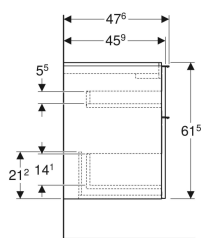

Geberit iCon Unterschrank für Waschtisch, mit zwei Schubladen

Beispielbild

Eigenschaften

- FSC™ C134279 zertifiziert
- Wandhängend
- Mit zwei Schubladen
- Griff zum Öffnen
- Griff austauschbar
- Schublade mit Selbsteinzug

- Schublade ohne Geruchsverschlussausschnitt
- Feuchtigkeitsbeständig
- Vormontiert geliefert

Technische Daten

Werkstoff	Hochverdichtete Dreischicht-Holzspanplatte
Maximale Schubladenbelastung	30 kg

Lieferumfang

- Unterschrank für Waschtisch
- Befestigungsmaterial

Art.-Nr.	Farbe / Oberfläche	B	B1	B2	Breite Waschtisch	H	T	VE1
502.304.01.3 *	Korpus und Front: weiß / lackiert matt Griff: weiß / pulverbeschichtet matt	74 cm	68.6 cm	66.5 cm	75 cm	61.5 cm	47.6 cm	1 St.