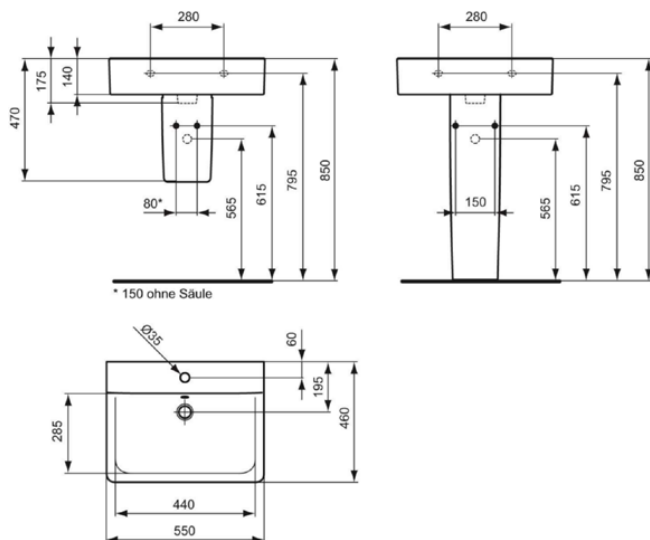

## E7139MA

CONNECT | Waschtisch 550x460x155 mm in weiß, 1 Hahnloch, mit Überlauf | IdealPlus

### Allgemeine Informationen

Produktkategorie:	Waschtische
Produktart:	Waschtisch
Marke:	Ideal Standard
Kollektion:	CONNECT
Designer:	Studio Levien
Farbe:	MA - Weiß
Oberflächenveredelung:	glänzend
Höhe (mm):	155
Breite (mm):	550
Ausladung (mm):	460
Nettogewicht (kg):	17.30
EAN Code:	5017830399773