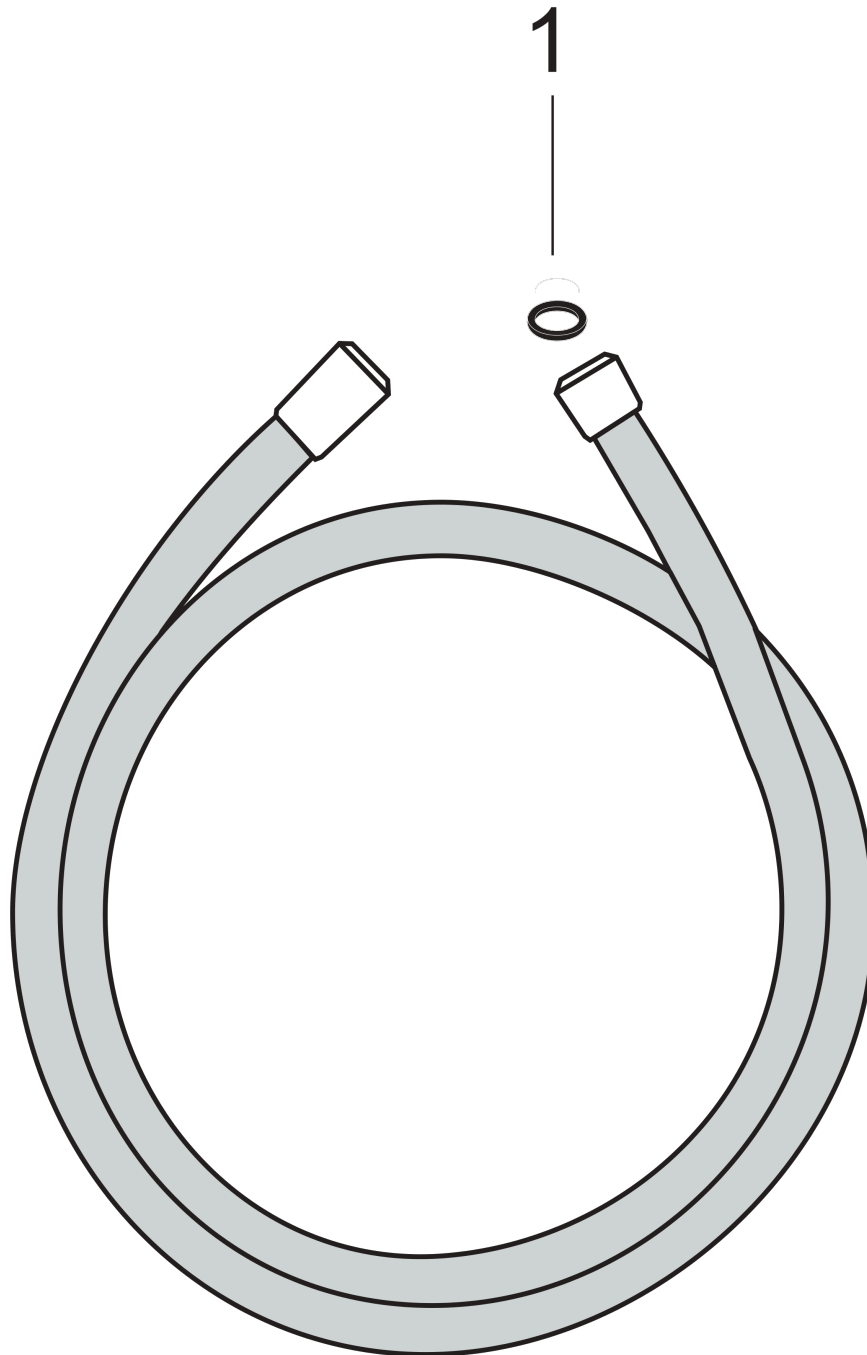

Isiflex

Brauseschlauch 160 cm

Oberfläche: **Brushed Bronze** Artikelnummer: **28276140**

Beschreibung

Merkmale

- hochwertiger Kunststoffschlauch
- reinigungsfreundliche Kunststoffhülle
- Schlauchlänge: 1,60 m
- brauseseitiger Drehwirbel gegen lästiges Verdrehen des Brauseschlauches
- knickgeschützt
- Mutter Brauseschlauch: beidseitig konische Mutter
- Anschlussgewinde: G ½
- DVGW NW-6518CQ0363

Designpreise

reddot winner 2020

reddot winner 2021

Zertifikate / Nachhaltigkeit

Produktabbildung

Maßzeichnung

Isiflex

Brauseschlauch 160 cm

Oberfläche: **Brushed Bronze** Artikelnummer: **28276140**

Explosionszeichnung

Baujahr: >11/16

Isiflex

Brauseschlauch 160 cm

Oberfläche: **Brushed Bronze** Artikelnummer: **28276140**

Ersatzteilliste

Baujahr: >11/16

Pos.	Beschreibung	Artikelnummer	PG	VE
1	Dichtung	98058000	1	1