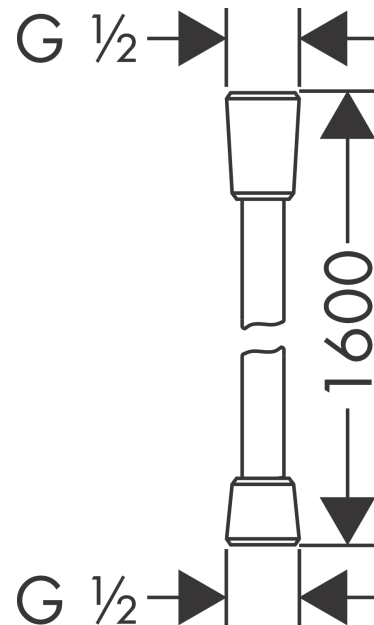

Isiflex

Brauseschlauch 160 cm

Oberfläche: **Brushed Bronze** Artikelnummer: **28276140**

Beschreibung

Merkmale

- hochwertiger Kunststoffschlauch
- reinigungsfreundliche Kunststoffhülle
- Schlauchlänge: 1,60 m
- brauseseitiger Drehwirbel gegen lästiges Verdrehen des Brauseschlauches
- knickgeschützt
- Mutter Brauseschlauch: beidseitig konische Mutter
- Anschlussgewinde: G ½
- DVGW NW-6518CQ0363

Designpreise

reddot winner 2020

reddot winner 2021

Zertifikate / Nachhaltigkeit

Produktabbildung

Maßzeichnung

Isiflex

Brauseschlauch 160 cm

Oberfläche: **Brushed Bronze** Artikelnummer: **28276140**

Explosionszeichnung

Baujahr: >11/16

Isiflex

Brauseschlauch 160 cm

Oberfläche: **Brushed Bronze** Artikelnummer: **28276140**

Ersatzteilliste

Baujahr: >11/16

Pos.	Beschreibung	Artikelnummer	PG	VE
1	Dichtung	98058000	1	1