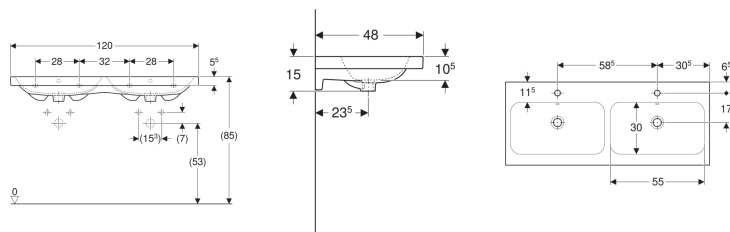

Geberit iCon Light Doppelwaschtisch

Beispielbild

Eigenschaften

- Unterbaufähig

Technische Daten

Werkstoff

Sanitärkeramik

Art.-Nr.	Farbe / Oberfläche	Hahnloch	Überlauf	B	Breite Unterschrank	H	T	VE1
501.838.00.8 *	weiß / KeraTect	ohne	ohne	120 cm	118.4 cm	15 cm	48 cm	1 St.

* Auftragsbezogene Produktion

Zubehör

- Geberit Tauchrohrgeruchsverschluss für Waschbecken, Abgang horizontal
- Geberit Waschbeckenablauf Raumsparmodell, schmale Ausführung, mit Außenventilstopfen mit Druckbetätigung
- Geberit Waschbeckenablauf Raumsparmodell, schmale Ausführung, mit Außenventilstopfen mit Hebelbetätigung
- Geberit Waschbeckenablauf Raumsparmodell, schmale Ausführung, mit freiem Auslauf und Ventilabdeckung
- Geberit Drehbetätigung mit Kabelzug
- Geberit Tauchrohrsiphon für Waschbecken, Anschluss BSP, Abgang horizontal oder vertikal
- Befestigungsset für Geberit Waschtische