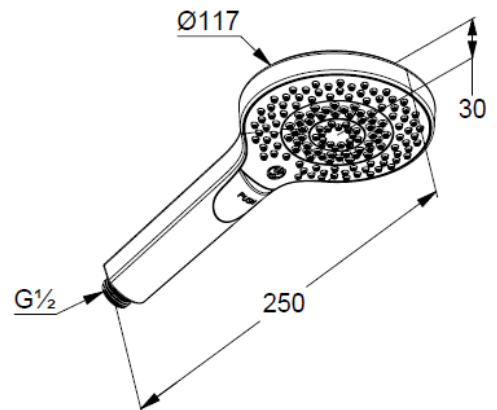

## Technische Daten/ Technical Data

KLUDI DIVE X  
Handbrause 3 S  
DN 15

Artikel- Nr.: 6983005-00

Oberfläche:  
05 chrom

Artikeltext  
Hersteller KLUDI GmbH & Co. KG  
Typ: KLUDI DIVE X  
Handbrause 3 S  
Artikel- Nr.: 6983005-00

Handbrause 3 S  
Durchflussmenge bei 3 bar 15 l/min.  
(mit Möglichkeit zur Begrenzung auf 9 l/min.)  
mit Drucktastenumstellung  
mit 3 Strahlarten  
Body/Hair/Skin  
mit Kalkschnellreinigung  
Anschlussgewinde G $\frac{1}{2}$   
Siebdichtung

### Produktabbildung/ Product picture

### Maßzeichnung/ Dimensional drawing