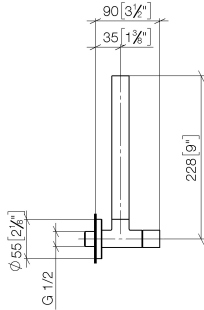

Eckventil - Platin

22 901 979

- Rosette Ø 55 mm
- Schlauchabdeckung 200 mm, ablängbar

	Platin	22 901 979-08
	Chrom	22 901 979-00
	Platin gebürstet	22 901 979-06
	Messing (23kt Gold)	22 901 979-09
	Dark Chrome	22 901 979-19
	Light Gold	22 901 979-26
	Light Gold gebürstet	22 901 979-27
	Messing gebürstet (23kt Gold)	22 901 979-28
	Schwarz matt	22 901 979-33
	Bronze gebürstet	22 901 979-42
	Champagne gebürstet (22kt Gold)	22 901 979-46
	Champagne (22kt Gold)	22 901 979-47
	Chrom gebürstet	22 901 979-93
	Dark Platinum gebürstet	22 901 979-99

Eckventil - Platin

22 901 979

mm [inches]

Durchflussdiagramm

Codes & Standards

Scottish Water
Byelaws

UK Water Supply
Regulations

Eckventil - Platin

22 901 979

Zertifikate

WRAS_2205

Eckventil - Platin

22 901 979

Produktversion bis 5/27/2021

Produktversion ab 5/27/2021

Ersatzteile für die
anderen
Oberflächenvarianten
finden Sie hier:
Chrom

Eckventil - Platin

22 901 979

Ersatzteilstückliste

Produktversion bis 5/27/2021

Produktversion ab 5/27/2021

Nr.	Artikelnummer	Benennung	Verbaumenge	Lieferzeit
	09 28 22 020-08	Rohr Ø 24 x 200 mm - Platin	6	40