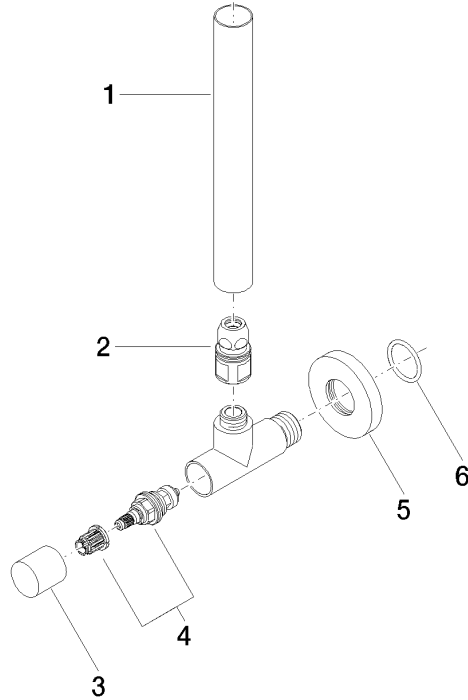

Eckventil - Platin

22 901 979

- Rosette Ø 55 mm
- Schlauchabdeckung 200 mm, ablängbar

	Platin	22 901 979-08
	Chrom	22 901 979-00
	Platin gebürstet	22 901 979-06
	Messing (23kt Gold)	22 901 979-09
	Dark Chrome	22 901 979-19
	Light Gold	22 901 979-26
	Light Gold gebürstet	22 901 979-27
	Messing gebürstet (23kt Gold)	22 901 979-28
	Schwarz matt	22 901 979-33
	Bronze gebürstet	22 901 979-42
	Champagne gebürstet (22kt Gold)	22 901 979-46
	Champagne (22kt Gold)	22 901 979-47
	Chrom gebürstet	22 901 979-93
	Dark Platinum gebürstet	22 901 979-99

Eckventil - Platin

22 901 979

mm [inches]

Durchflussdiagramm

Codes & Standards

Scottish Water
Byelaws

UK Water Supply
Regulations

Eckventil - Platin

22 901 979

Zertifikate

WRAS_2205

Eckventil - Platin

22 901 979

Produktversion bis 5/27/2021

Produktversion ab 5/27/2021

Ersatzteile für die
anderen
Oberflächenvarianten
finden Sie hier:
Chrom

Eckventil - Platin

22 901 979

Ersatzteilstückliste

Produktversion bis 5/27/2021

Produktversion ab 5/27/2021

Nr.	Artikelnummer	Benennung	Verbaumenge	Lieferzeit
	09 28 22 020-08	Rohr Ø 24 x 200 mm - Platin	6	40