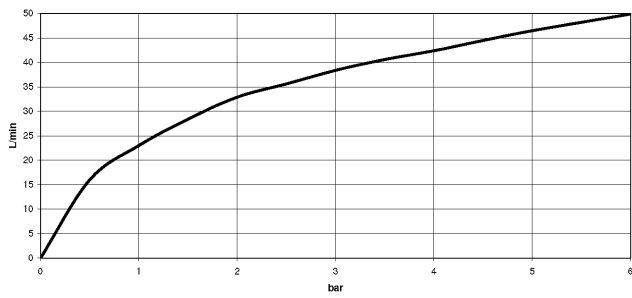

Eckventil - Platin

22 901 979

- Rosette Ø 55 mm
- Schlauchabdeckung 200 mm, ablängbar

	Platin	22 901 979-08
	Chrom	22 901 979-00
	Platin gebürstet	22 901 979-06
	Messing (23kt Gold)	22 901 979-09
	Dark Chrome	22 901 979-19
	Light Gold	22 901 979-26
	Light Gold gebürstet	22 901 979-27
	Messing gebürstet (23kt Gold)	22 901 979-28
	Schwarz matt	22 901 979-33
	Bronze gebürstet	22 901 979-42
	Champagne gebürstet (22kt Gold)	22 901 979-46
	Champagne (22kt Gold)	22 901 979-47
	Chrom gebürstet	22 901 979-93
	Dark Platinum gebürstet	22 901 979-99

Eckventil - Platin

22 901 979

mm [inches]

Durchflussdiagramm

Codes & Standards

Scottish Water
Byelaws

UK Water Supply
Regulations

Eckventil - Platin