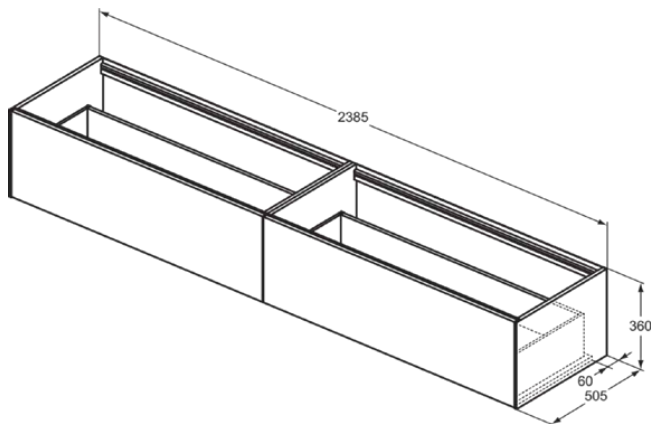

CONCA

T4333Y1

CONCA | Waschtisch-Unterschrank 2385x505x360 mm in weiß matt lackiert, 2 Schubladen | Vollauszug, Push-to-open, SoftClosing, Vormontiert, Nachhaltig gewonnenes Holz, Echtholz furnier

Bild & Zeichnung

Allgemeine Informationen

Produktkategorie:	Möbel
Produktart:	Waschtisch-Unterschrank
Marke:	Ideal Standard
Kollektion:	CONCA
Designer:	Palomba Serafini Associati
Colour:	Y1 - Weiß Matt Lackiert
Oberflächenveredelung:	Matt
Höhe (mm):	360
Breite (mm):	2385
Ausladung (mm):	505
Befestigungsart:	Befestigungsset
Nettogewicht (kg):	68.50
EAN Code:	8014140464693

CONCA

T4333Y1

CONCA | Waschtisch-Unterschrank 2385x505x360 mm in weiß matt lackiert, 2 Schubladen | Vollauszug, Push-to-open, SoftClosing, Vormontiert, Nachhaltig gewonnenes Holz, Echtholz furnier

Produktspezifikationen