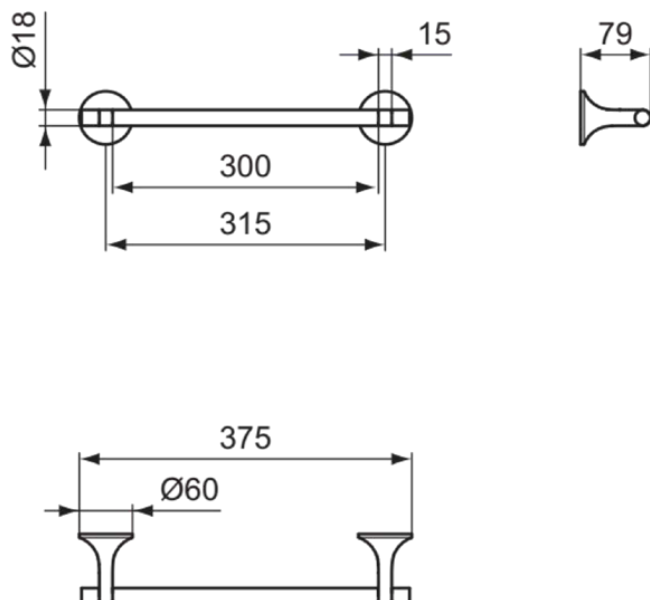

LDV

T5512A2

LDV | Handtuchstange 375x79x60 mm in brushed gold | PVD Technologie

Bild & Zeichnung

Allgemeine Informationen

Produktkategorie:	Badaccessoires
Produktart:	Handtuchstange
Marke:	Ideal Standard
Kollektion:	LDV
Designer:	Palomba Serafini Associati
Farbe:	A2 - Brushed Gold
Oberflächenveredelung:	satin
Höhe (mm):	60
Breite (mm):	375
Ausladung (mm):	79
Befestigungsart:	Befestigungsschrauben
Nettogewicht (kg):	0.85
EAN Code:	8014140514497

Features

Downloads

- [Installation Guide](#)

Produktspezifikationen

Anzahl der Befestigungspunkte:	4
Anzahl der Ebenen:	1
Anzahl der Handtuchhalter:	1
Farbcode:	A2
Farbbeschreibung:	brushed gold
Verdeckte Befestigung:	Ja
Material:	Metall
Material der Befestigungshalterung:	Metall
Materialspezifikation:	Messing
PVD Technologie:	Ja
Art des Profils:	Runder Stab
Oberflächenschutz:	PVD
Oberflächenveredelung:	satin
Mit Rosette(n):	Nein
Mit Haken für Waschlappen:	Nein
Befestigungsart:	Befestigungsschrauben
Montageart:	wandhängend