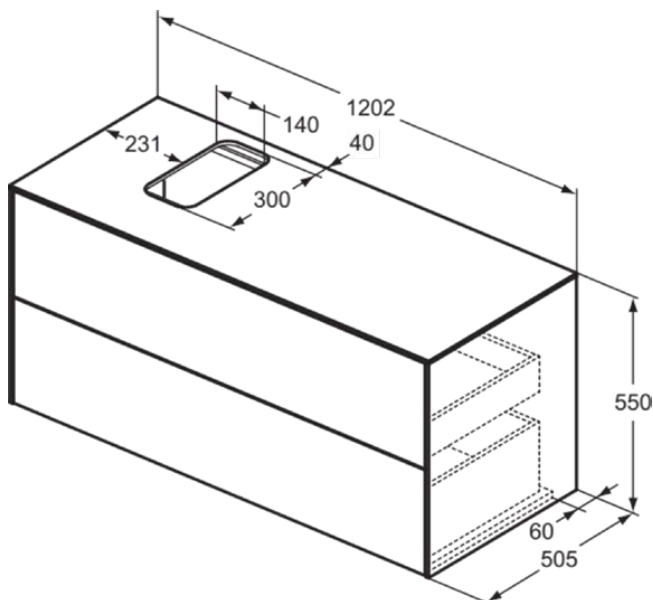

## T3944Y6

CONCA | Waschtisch-Unterschrank 1202x505x550 mm in eiche hell furnier, 2 Schubladen | Vollauszug, Push-to-open, SoftClosing, Vormontiert, Nachhaltig gewonnenes Holz, Echtholz furnier

### Allgemeine Informationen

Produktkategorie:	Möbel
Produktart:	Waschtisch-Unterschrank
Marke:	Ideal Standard
Kollektion:	CONCA
Designer:	Palomba Serafini Associati
Colour:	Y6 - Eiche Hell Furnier
Oberflächenveredelung:	Matt
Höhe (mm):	550
Breite (mm):	1202
Ausladung (mm):	505
Befestigungsart:	Befestigungsset
Nettogewicht (kg):	56.40
EAN Code:	8014140461029