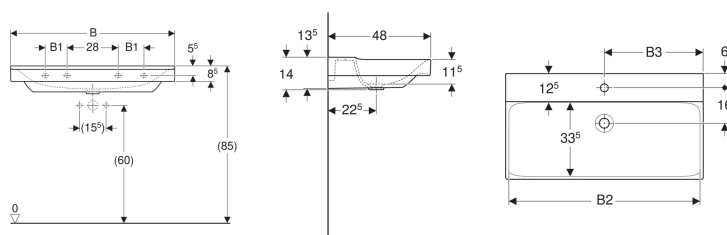

Geberit Xeno² Waschtisch

Beispielbild

Eigenschaften

- Unterbaufähig

Technische Daten

Werkstoff

Sanitärkeramik

Zusätzlich zu bestellen

- Waschbeckenanschluss

Art.-Nr.	Farbe / Oberfläche	Hahnloch	Überlauf	B	B1	B2	B3	Breite Unterschränk	H	T	Befestigungspunkte	VE 1
500.550.01.1	weiß / KeraTect	links und rechts	ohne	120 cm	24 cm	117.2 cm	30 cm	118 cm	14 cm	48 cm	4	1 St.

Zubehör

- Geberit Clou Waschbeckenanschluss mit Hebelbetätigung
- Geberit Tauchrohrsiphon für Waschbecken, Abgang horizontal
- Geberit Tauchrohrgeruchsverschluss für Waschbecken, Abgang horizontal
- Geberit Ablaufventil mit freiem Auslauf und Ventilabdeckung
- Geberit Ventilabdeckung für Ablaufventil mit freiem Auslauf
- Geberit Tauchrohrgeruchsverschluss für Waschbecken, Raumsparmodell, Abgang horizontal
- Geberit Tauchrohrsiphon für Waschbecken, Anschluss BSP, Abgang horizontal oder vertikal
- Geberit Ablaufventil mit freiem Auslauf, Sieb
- Befestigungsset für Geberit Waschtische

- Geberit Waschbeckenanschluss Clou, mit Hebelbetätigung nur für Waschtische mit einem Hahnloch. Mit Waschtischen 60 und 90 cm mit einem Hahnloch nur kompatibel, sofern ohne Unterschränk montiert
- Bei Verwendung mit Geberit Xeno² Waschtischunterschränken 580 und 880 mm ist das Geberit Ablaufventil Art.-Nr. 152.050.21.1 mitzubestellen