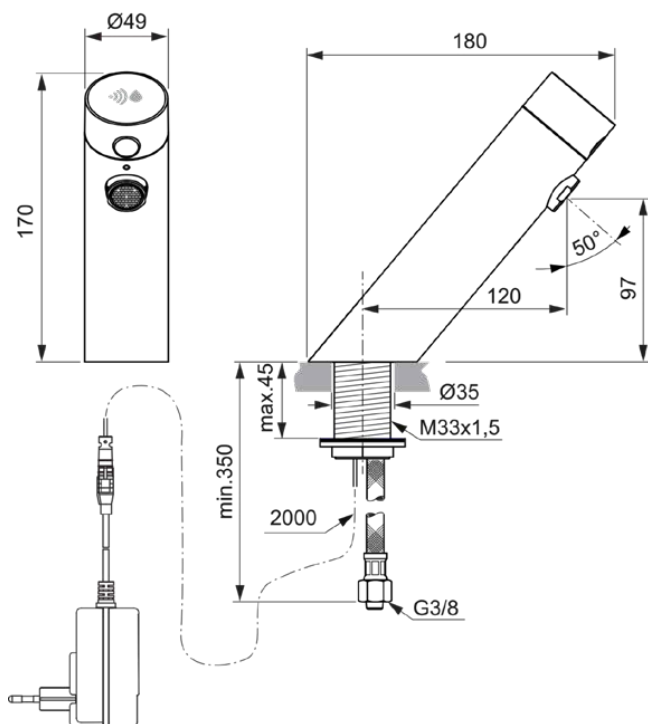

SENSORFLOW NEW

A7557AA

Sensorflow NEW | Waschtischarmatur 49x180x170 mm, 120 mm vertikaler Abstand bis Mitte Auslauf in chrom, 3.8 l/min (3 bar), ohne Ablaufgarnitur | Netzbetrieb, Vollständig berührungslos, SmartShine Oberfläche

Bild & Zeichnung

Allgemeine Informationen

Produktkategorie:	Waschtischarmaturen
Produktart:	Waschtischarmatur
Marke:	Ideal Standard
Kollektion:	Sensorflow NEW
Designer:	Ideal Standard
Farbe:	AA - Chrom
Oberflächenveredelung:	glänzend
Höhe (mm):	170
Breite (mm):	49
Ausladung (mm):	180
Befestigungsart:	Schaftverschraubung
Nettogewicht (kg):	1.72
VVS:	704194504
EAN Code:	4015413351089