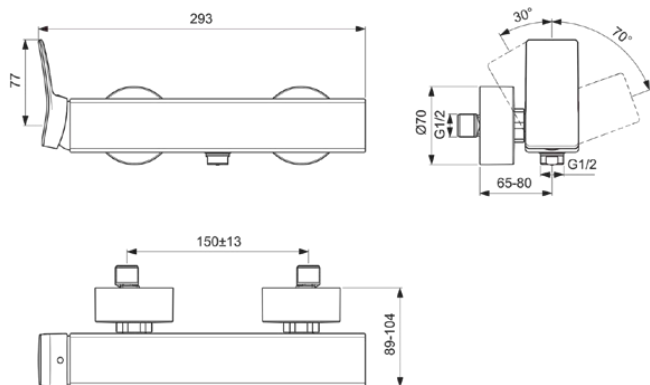

CONCA

BC761AA

CONCA | Brausearmatur AP 293x89x112 mm in chrom, 20.0 l/min (3 bar) | Click-Technologie, FirmaFlow, SmartShine Oberfläche

Bild & Zeichnung

Allgemeine Informationen

Produktkategorie:	Brausearmaturen
Produktart:	Brausearmatur AP
Marke:	Ideal Standard
Kollektion:	CONCA
Designer:	Palomba Serafini Associati
Farbe:	AA - Chrom
Oberflächenveredelung:	glänzend
Höhe (mm):	112
Breite (mm):	293
Ausladung (mm):	89 - 104
Befestigungsart:	S-Anschluss
Nettogewicht (kg):	2.42
EAN Code:	3800861084778

Produktspezifikationen

Anzahl der Rosette(n):	2
Anzahl der Griffe:	1
Farbcode:	AA
Farbbeschreibung:	chrom
Cool Body Technologie:	Nein
Absperrbare S-Anschlüsse:	Nein
DVGW-Eigensicher:	Ja
FirmaFlow Kartusche:	Ja
Einstellbar Spülzeit:	Nein
Griffposition:	Seitlich
Material:	Metall
Material des Griffs:	Metall
Materialspezifikation:	Messing

CONCA

BC761AA

CONCA | Brausearmatur AP 293x89x112 mm in chrom, 20.0 l/min (3 bar) | Click-Technologie, FirmaFlow, SmartShine Oberfläche

Produktspezifikationen

Maximaler Durchfluss bei 3 bar (l/min):	20.0
Maximaler Durchfluss bei 3 bar (l/min) für alle Auslässe:	13/20
Durchfluss bei 3 bar (l) - Handbrause:	13
Durchfluss bei 3 bar (l) - Auslauf:	20
Betriebs-Höchstdruck (bar):	10
Betriebs-Mindestdruck (bar):	0.5
Geräuschgedämpfte S-Anschlüsse:	Nein
PVD Technologie:	Nein
Form der Rosette(n):	Rund
Gewindeanschluss des Brauseschlauchs:	G 1/2
Smartshine:	Ja
Oberflächenschutz:	verchromt
Oberflächenveredelung:	glänzend
Temperaturbegrenzer:	Ja
Griffart:	Betätigungshebel
Art der Temperaturkontrolle:	Manuelle Betätigung
Mit S-Anschlüssen:	Ja
Mit Rosette(n):	Ja
Mit Griff(en):	Ja
Mit Handbrause-Set:	Nein
Mit Kopfbrause:	Nein
Mit Brausekombination:	Nein
Befestigungsart:	S-Anschluss
Montageart:	wandhängend