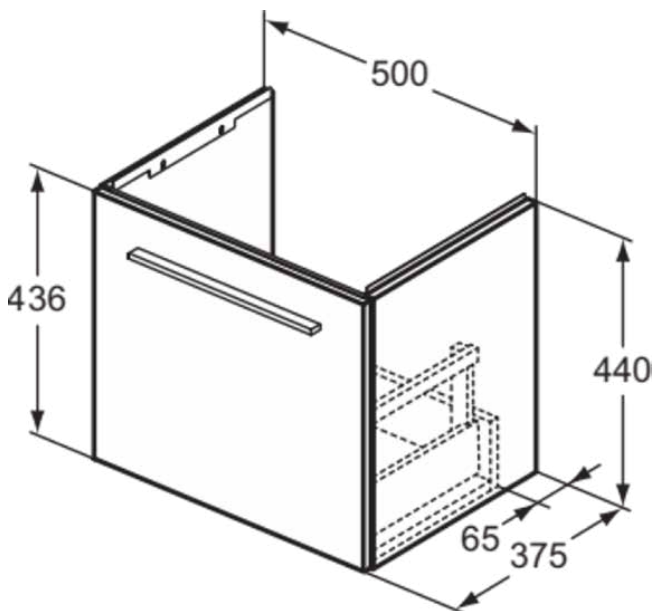

I.LIFE S

T5290NG

I.LIFE S | Waschtisch-Unterschrank 500x375x440 mm in greige matt, 1 Schublade | SoftClosing, Platzsparend, Vormontiert, Nachhaltig gewonnenes Holz

Bild & Zeichnung

Allgemeine Informationen

Produktkategorie:	Möbel
Produktart:	Waschtisch-Unterschrank
Marke:	Ideal Standard
Kollektion:	I.LIFE S
Designer:	Palomba Serafini Associati
Farbe:	NG - Greige Matt
Oberflächenveredelung:	Matt
Höhe (mm):	440
Breite (mm):	500
Ausladung (mm):	375
Befestigungsart:	Befestigungsset
Nettogewicht (kg):	14.21
EAN Code:	8014140495185

Features

SoftClosing

Platzsparend

Vormontiert

Nachhaltig gewonnenes Holz

Downloads

• [Installation Guide](#)

• [Spare Parts List](#)

Produktspezifikationen

Einzugsmechanismus:	Softclosing
Farbcode:	NG
Farbbeschreibung:	greige matt
Eckmodell:	Nein
Vollauszug:	Yes
Griff(e):	Benötigt
Einstellbare Montagefüße:	Nein
Material:	Holz
Materialspezifikation (Korpus):	Melamin-Spanplatte (MFC)
Anzahl der Türen (gesamt):	0
Anzahl der Türen (links öffnend):	0
Anzahl der Türen (rechts öffnend):	0
Anzahl der Auszüge (gesamt):	1
Anzahl der externen Auszüge:	1
Anzahl der internen Auszüge:	0
Anzahl der offenen Fächer:	0
Anzahl der Rolltüren:	0
Anzahl der Ablagen:	0
Anzahl der Schiebetüren:	0