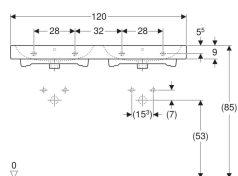

Geberit iCon Doppelwaschtisch

Beispielbild

Eigenschaften

- Unterbaufähig

Technische Daten

Werkstoff

Sanitärkeramik

Art.-Nr.	Farbe / Oberfläche	Hahnloch	Überlauf	B	H	T	VE1
124120000	weiß	mittig	sichtbar	120 cm	16 cm	48.5 cm	1 St.

Zubehör

- Geberit Tauchrohrgeruchsverschluss für Waschbecken, Abgang horizontal
- Geberit Waschbeckenablauf Raumsparmodell, schmale Ausführung, mit Außenventilstopfen mit Druckbetätigung
- Geberit Waschbeckenablauf Raumsparmodell, schmale Ausführung, mit Außenventilstopfen mit Hebelbetätigung
- Geberit Waschbeckenablauf Raumsparmodell, schmale Ausführung, mit freiem Auslauf und Ventilabdeckung
- Geberit Drehbetätigung mit Kabelzug
- Geberit Tauchrohrsiphon für Waschbecken, Anschluss BSP, Abgang horizontal oder vertikal
- Befestigungsset für Geberit Waschtische