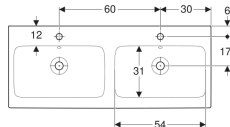

Geberit iCon Doppelwaschtisch

Beispielbild

Eigenschaften

- Unterbaufähig

Technische Daten

Werkstoff

Sanitärkeramik

Art.-Nr.	Farbe / Oberfläche	Hahnloch	Überlauf	B	H	T	VE1
124120000	weiß	mittig	sichtbar	120 cm	16 cm	48.5 cm	1 St.

Zubehör

- Geberit Tauchrohrgeruchsverschluss für Waschbecken, Abgang horizontal
- Geberit Waschbeckenablauf Raumsparmodell, schmale Ausführung, mit Außenventilstopfen mit Druckbetätigung
- Geberit Waschbeckenablauf Raumsparmodell, schmale Ausführung, mit Außenventilstopfen mit Hebelbetätigung
- Geberit Waschbeckenablauf Raumsparmodell, schmale Ausführung, mit freiem Auslauf und Ventilabdeckung
- Geberit Drehbetätigung mit Kabelzug
- Geberit Tauchrohrsiphon für Waschbecken, Anschluss BSP, Abgang horizontal oder vertikal
- Befestigungsset für Geberit Waschtische