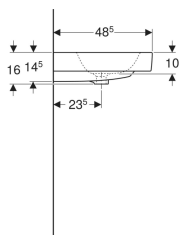

Geberit iCon Doppelwaschtisch

Beispielbild

Eigenschaften

- Unterbaufähig

Technische Daten

Werkstoff

Sanitärkeramik

Art.-Nr.	Farbe / Oberfläche	Hahnloch	Überlauf	B	H	T	VE1
124120000	weiß	mittig	sichtbar	120 cm	16 cm	48.5 cm	1 St.

Zubehör

- Geberit Tauchrohrgeruchsverschluss für Waschbecken, Abgang horizontal
- Geberit Waschbeckenablauf Raumsparmodell, schmale Ausführung, mit Außenventilstopfen mit Druckbetätigung
- Geberit Waschbeckenablauf Raumsparmodell, schmale Ausführung, mit Außenventilstopfen mit Hebelbetätigung
- Geberit Waschbeckenablauf Raumsparmodell, schmale Ausführung, mit freiem Auslauf und Ventilabdeckung
- Geberit Drehbetätigung mit Kabelzug
- Geberit Tauchrohrsiphon für Waschbecken, Anschluss BSP, Abgang horizontal oder vertikal
- Befestigungsset für Geberit Waschtische