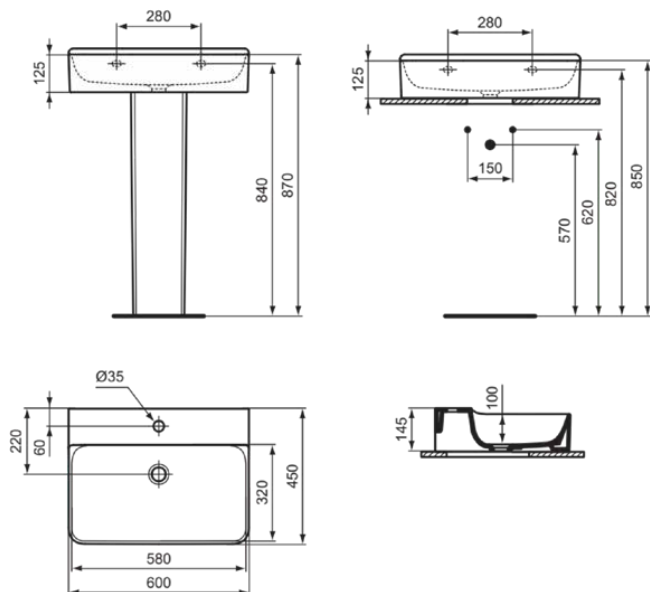

Produktspezifikationen

Farbcode:	01
Farbbeschreibung:	weiß glänzend
Geschliffene Unterseite:	Ja
Barrierefreies Produkt:	Nein
Mit Kettenöse:	Nein
Material:	Keramik
Materialspezifikation:	Feinfeuerton
Anzahl von Hahnlöchern je Waschbecken:	1
Anzahl von Waschbecken:	1
Sichtbarer Überlauf:	Nein
PVD Technologie:	Nein
Ablagefläche:	Hinten
Oberflächenveredelung:	glänzend
Position des Hahnlochs:	Mitte
Mit Rückwand:	Nein
Mit Verschlussstopfen:	Nein
Mit Überlauf:	Nein
Mit Siphon:	Nein
Montageart:	wandhängend