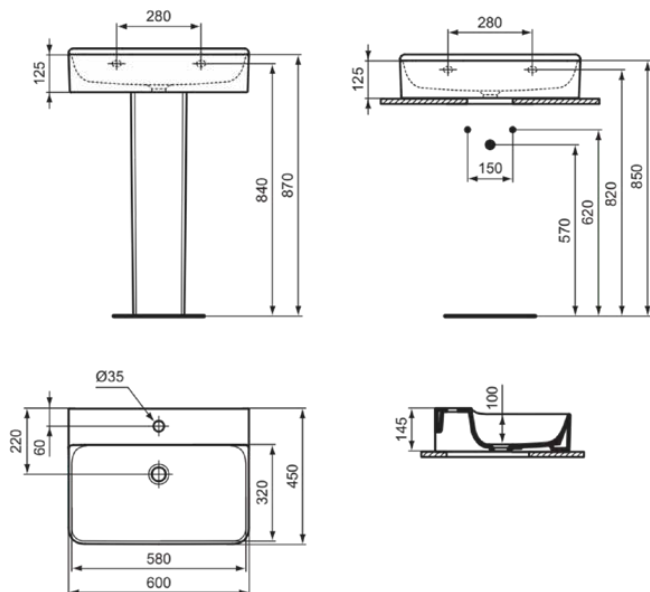

CONCA

T382301

CONCA | Waschtisch 600x450x145 mm in weiß glänzend, 1 Hahnloch, ohne Überlauf | Platzsparender Waschtisch

Bild & Zeichnung

Allgemeine Informationen

Produktkategorie:	Waschtische
Produktart:	Waschtisch
Marke:	Ideal Standard
Kollektion:	CONCA
Designer:	Palomba Serafini Associati
Colour:	01 - Weiß Glänzend
Oberflächenveredelung:	glänzend
Maximale Höhe (mm):	145
Maximale Breite (mm):	600
Ausladung (mm):	450
Nettogewicht (kg):	17.00
EAN Code:	8014140458371

Features

Platzsparender Waschtisch

Produktstandards & Zertifikate

Normen:	EN 14688
Declaration of Performance classification (DoP):	CL00

Produktspezifikationen

Farbcode:	01
Farbbeschreibung:	weiß glänzend
Geschliffene Unterseite:	Ja
Barrierefreies Produkt:	Nein
Mit Kettenöse:	Nein
Material:	Keramik
Materialspezifikation:	Feinfeuerton
Anzahl von Hahnlöchern je Waschbecken:	1
Anzahl von Waschbecken:	1
Sichtbarer Überlauf:	Nein
PVD Technologie:	Nein
Ablagefläche:	Hinten
Oberflächenveredelung:	glänzend
Position des Hahnlochs:	Mitte
Mit Rückwand:	Nein
Mit Verschlussstopfen:	Nein
Mit Überlauf:	Nein
Mit Siphon:	Nein
Montageart:	wandhängend