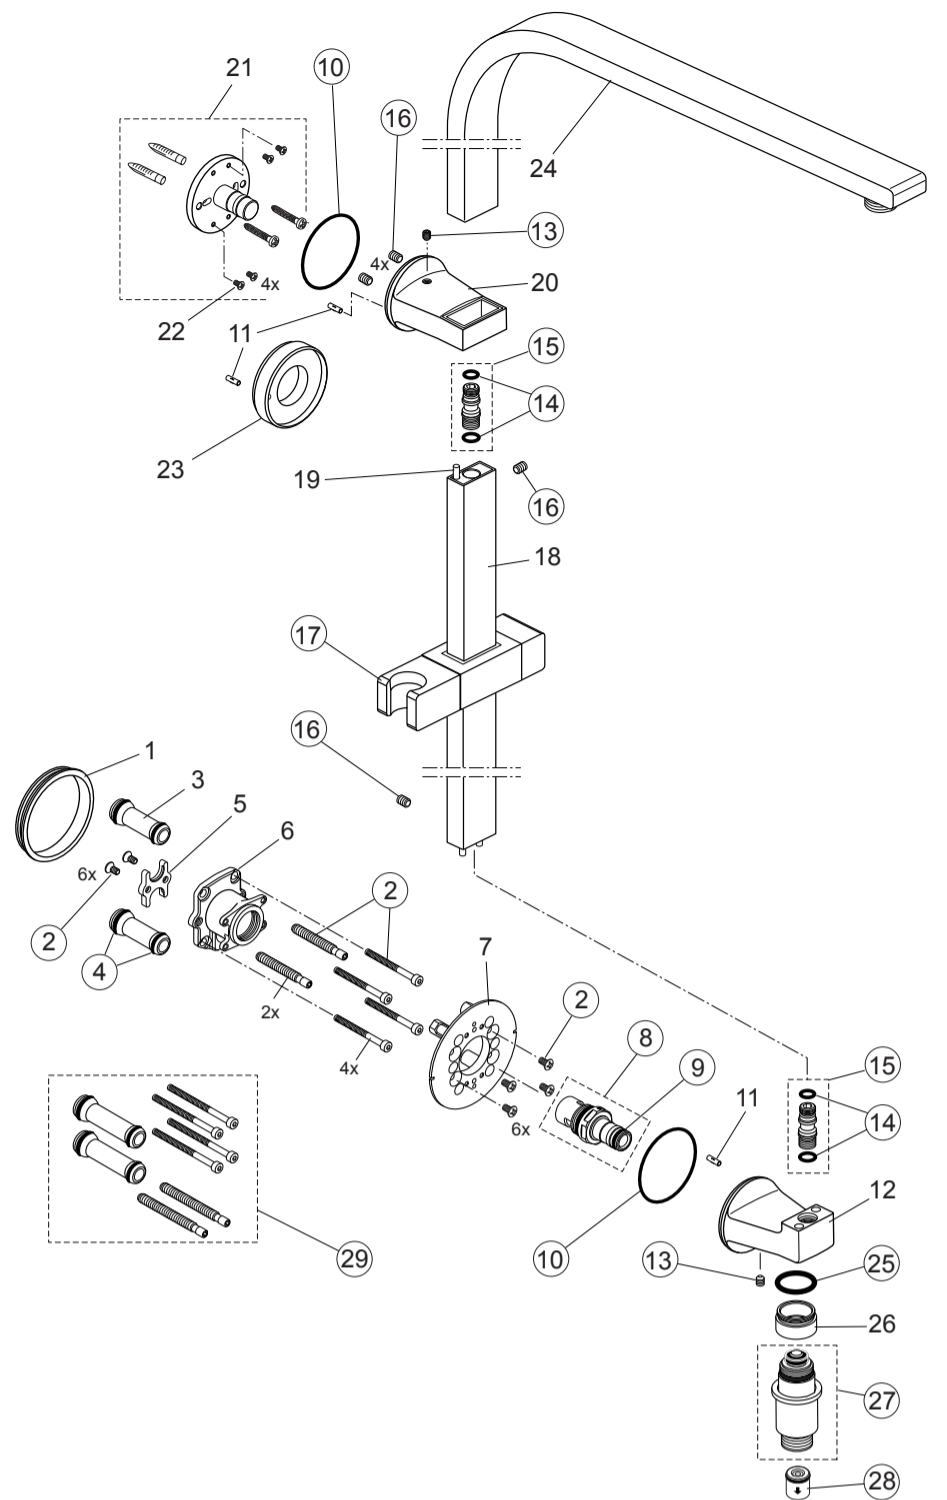

ARCHIMODULE

A 1530 .. A 1531 ..

1111 / A 866 494
 (+ A 865 612)
 Made in Germany

A 1530

A 1531

Ideal Standard International BVBA
 Chaussée de Wavre, 1789 - box 15
 1160 Bruxelles
 Belgium

www.idealstandardinternational.com

	P	bar				Q (3 bar)
	T	°C				l/min
						X