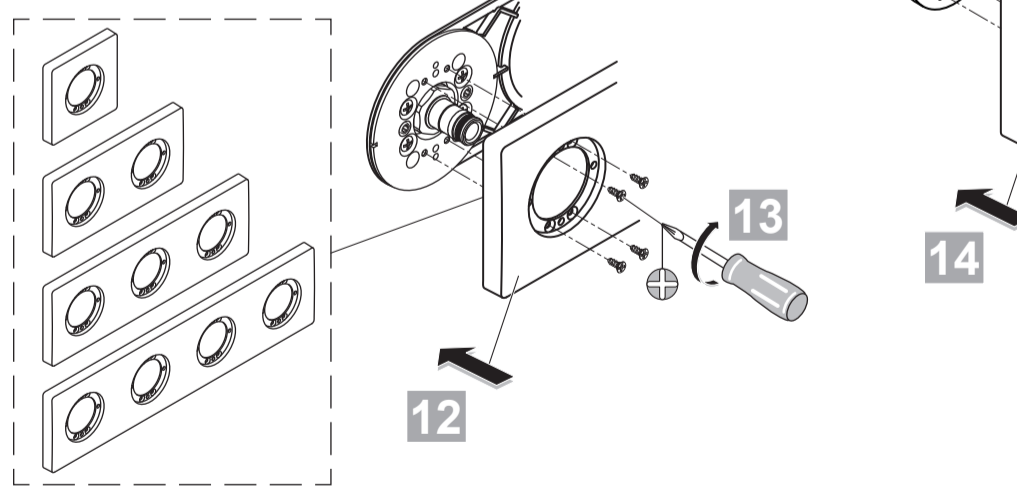

ARCHIMODULE

A 1530 .. A 1531 ..

1111 / A 866 494
 (+ A 865 612)
 Made in Germany

A 1530

A 1531

Ideal Standard International BVBA
 Chaussée de Wavre, 1789 - box 15
 1160 Bruxelles
 Belgium

www.idealstandardinternational.com