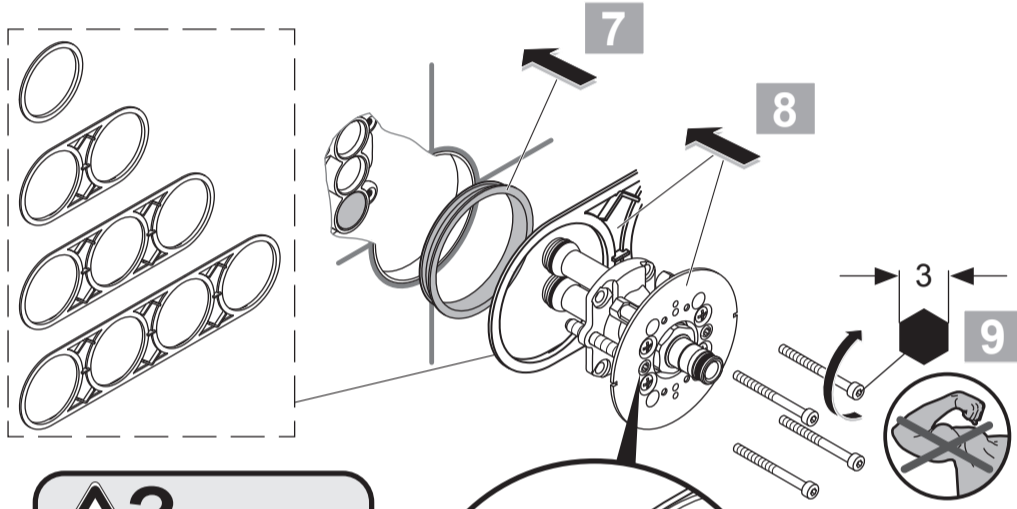

ARCHIMODULE

A 1530 .. A 1531 ..

1111 / A 866 494
 (+ A 865 612)
 Made in Germany

A 1530

A 1531

Ideal Standard International BVBA
 Chaussée de Wavre, 1789 - box 15
 1160 Bruxelles
 Belgium

www.idealstandardinternational.com