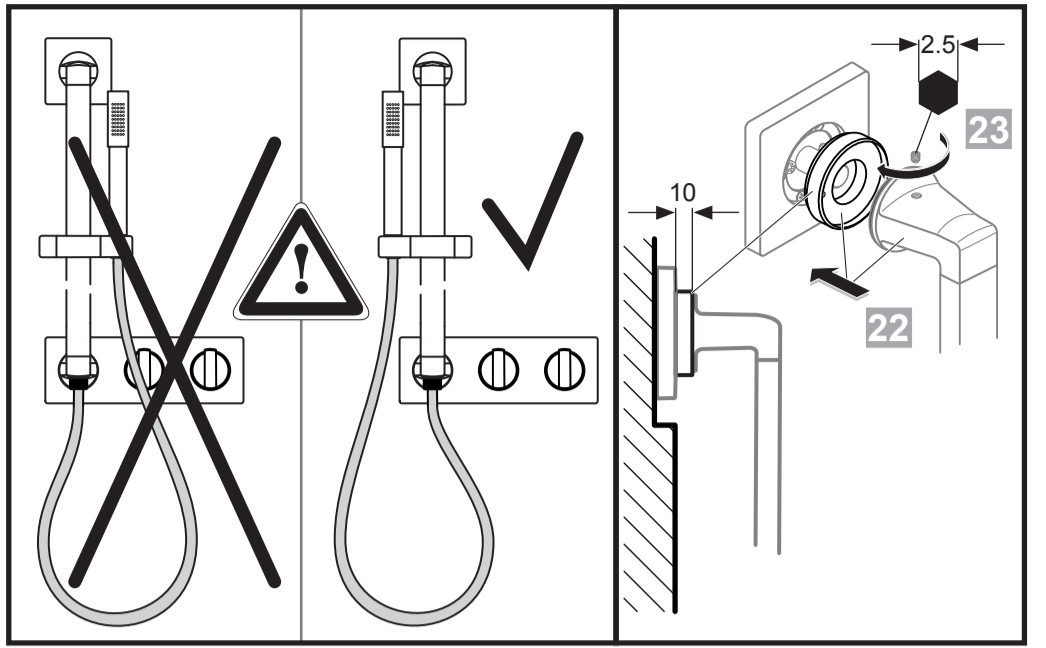

ARCHIMODULE

A 1530 .. A 1531 ..

1111 / A 866 494
 (+ A 865 612)
 Made in Germany

A 1530

A 1531

Ideal Standard International BVBA
 Chaussée de Wavre, 1789 - box 15
 1160 Bruxelles
 Belgium

www.idealstandardinternational.com