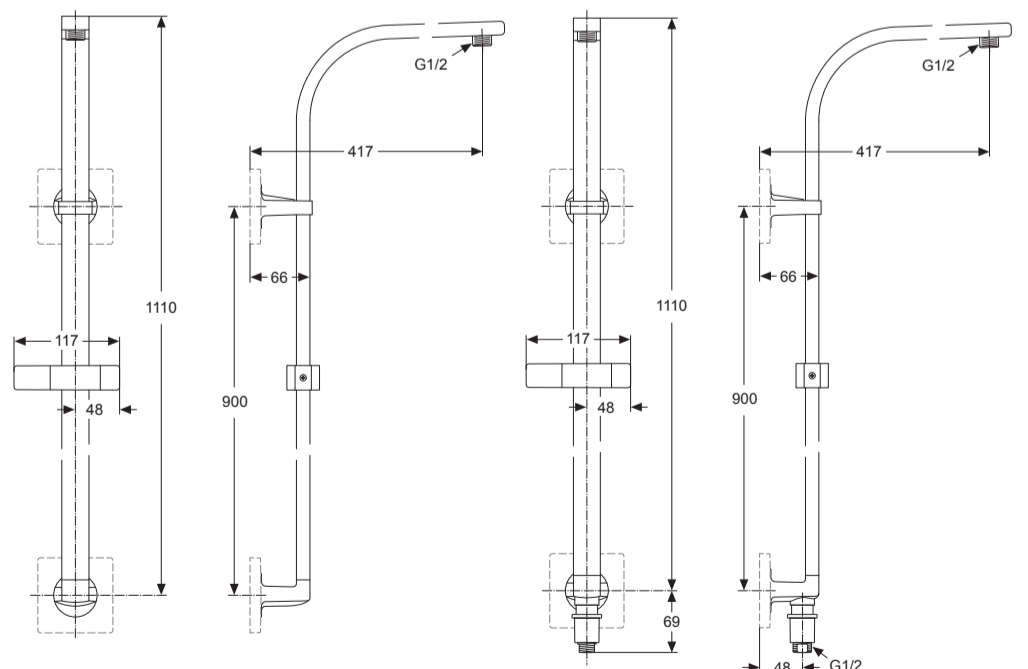

ARCHIMODULE

A 1530 .. A 1531 ..

1111 / A 866 494
 (+ A 865 612)
 Made in Germany

A 1530

A 1531

Ideal Standard International BVBA
 Chaussée de Wavre, 1789 - box 15
 1160 Bruxelles
 Belgium

www.idealstandardinternational.com

	P	bar				Q (3 bar)
	T	°C				l/min
						X