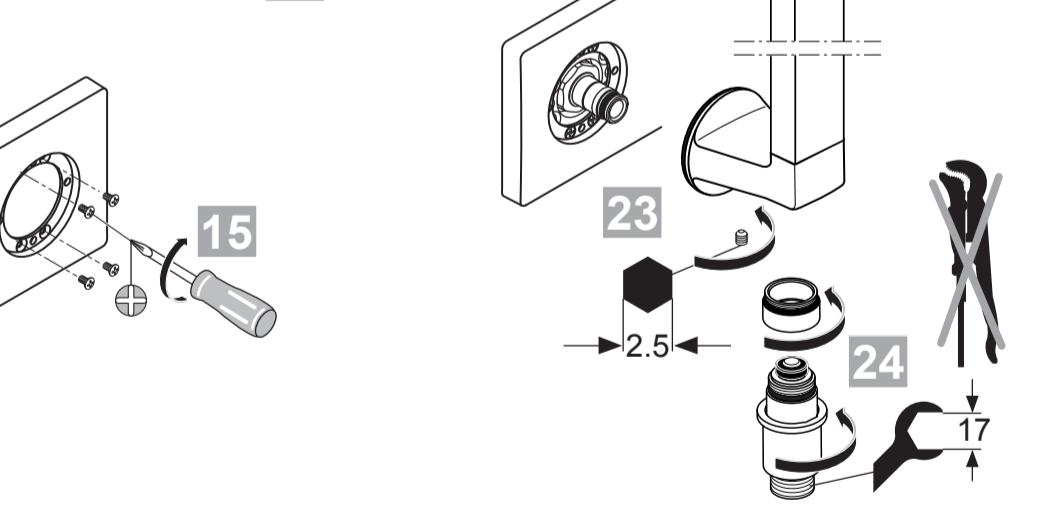

ARCHIMODULE

A 1530 .. A 1531 ..

1111 / A 866 494
 (+ A 865 612)
 Made in Germany

A 1530

A 1531

Ideal Standard International BVBA
 Chaussée de Wavre, 1789 - box 15
 1160 Bruxelles
 Belgium

www.idealstandardinternational.com