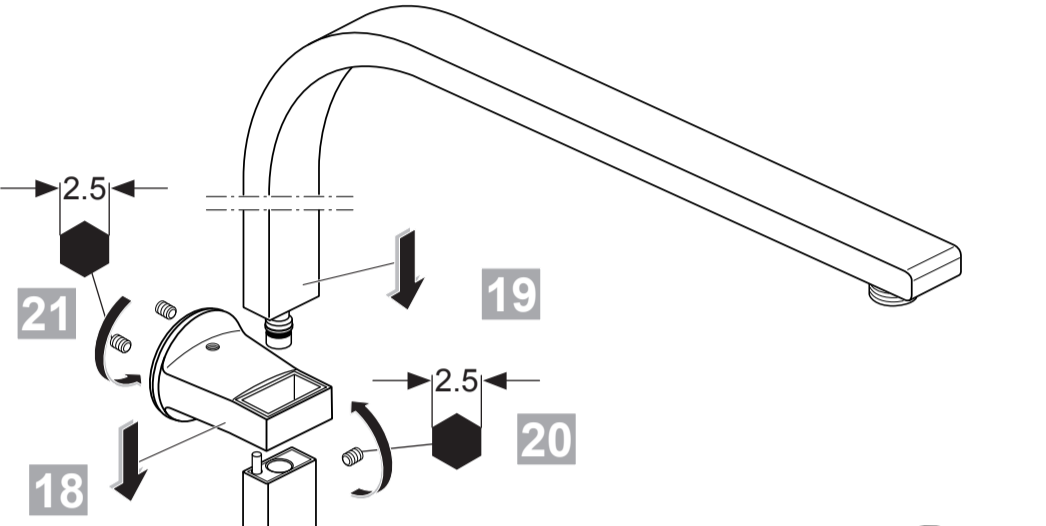

ARCHIMODULE

A 1530 .. A 1531 ..

1111 / A 866 494
 (+ A 865 612)
 Made in Germany

A 1530

A 1531

Ideal Standard International BVBA
 Chaussée de Wavre, 1789 - box 15
 1160 Bruxelles
 Belgium

www.idealstandardinternational.com