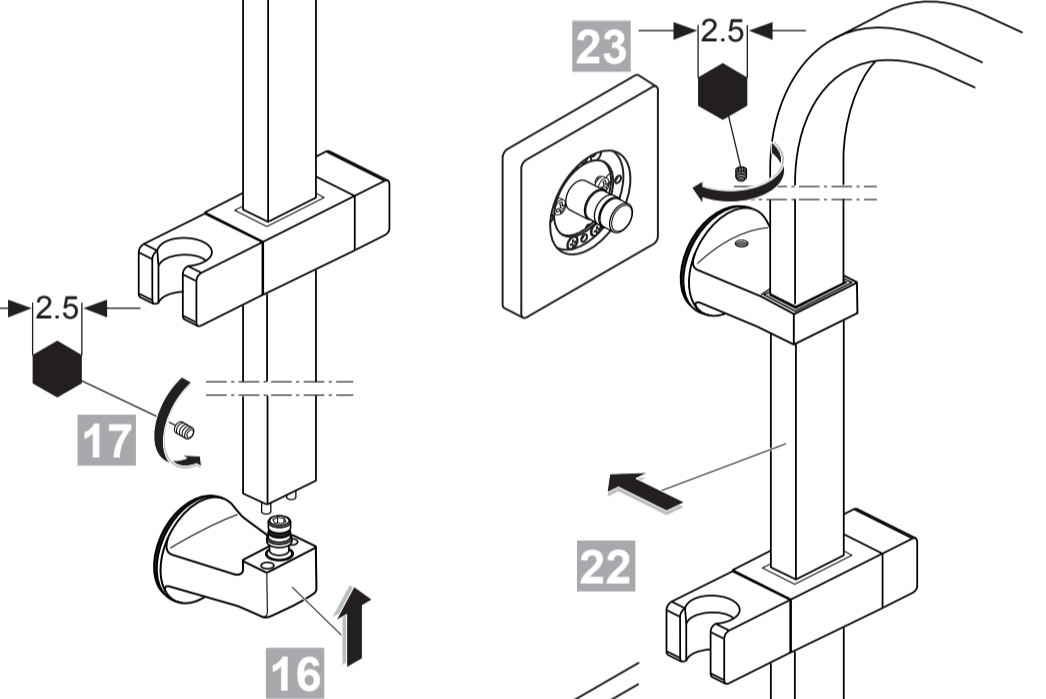

ARCHIMODULE

A 1530 .. A 1531 ..

1111 / A 866 494
 (+ A 865 612)
 Made in Germany

A 1530

A 1531

Ideal Standard International BVBA
 Chaussée de Wavre, 1789 - box 15
 1160 Bruxelles
 Belgium

www.idealstandardinternational.com