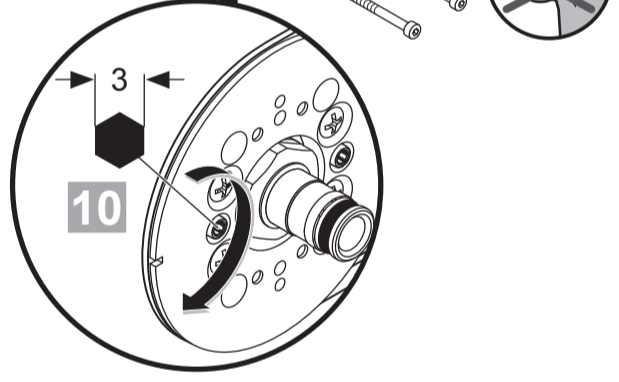

ARCHIMODULE

A 1530 .. A 1531 ..

1111 / A 866 494
 (+ A 865 612)
 Made in Germany

A 1530

A 1531

Ideal Standard International BVBA
 Chaussée de Wavre, 1789 - box 15
 1160 Bruxelles
 Belgium

www.idealstandardinternational.com