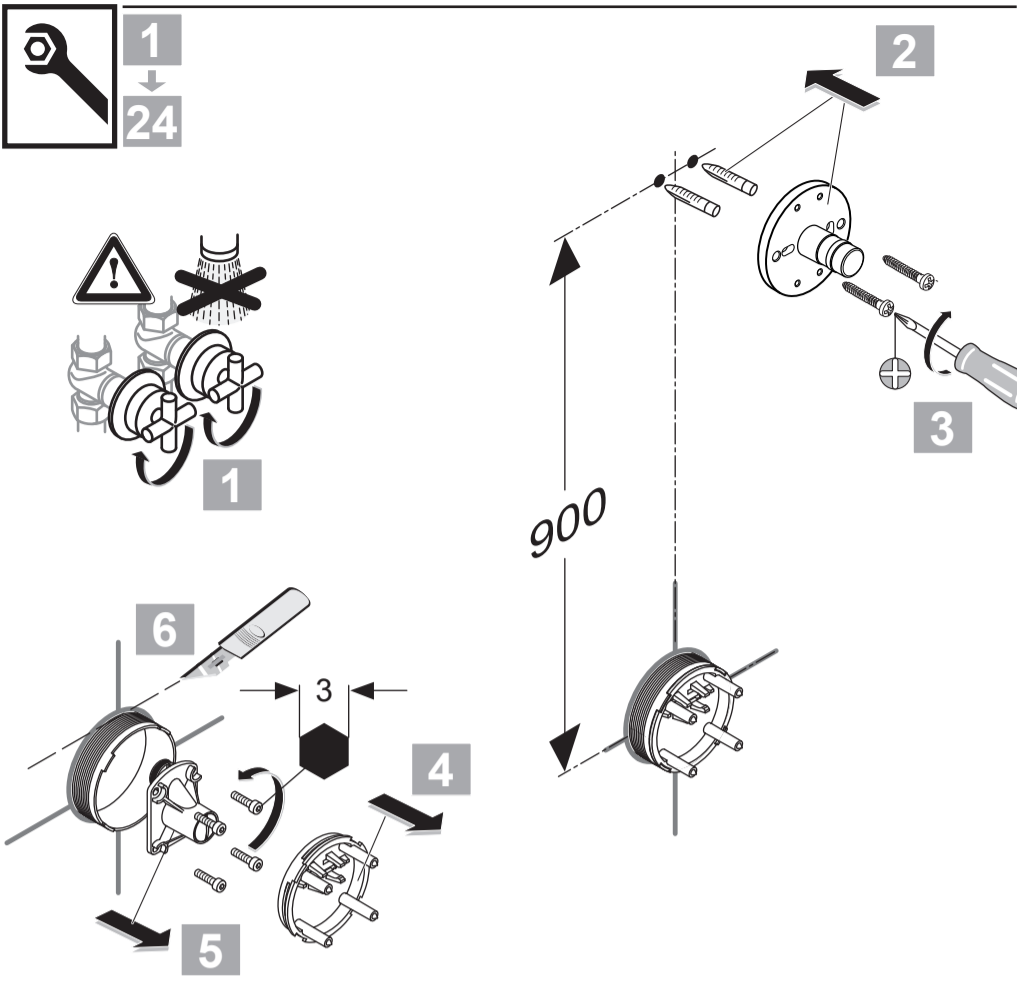

ARCHIMODULE

A 1530 .. A 1531 ..

1111 / A 866 494
 (+ A 865 612)
 Made in Germany

A 1530

A 1531

Ideal Standard International BVBA
 Chaussée de Wavre, 1789 - box 15
 1160 Bruxelles
 Belgium

www.idealstandardinternational.com