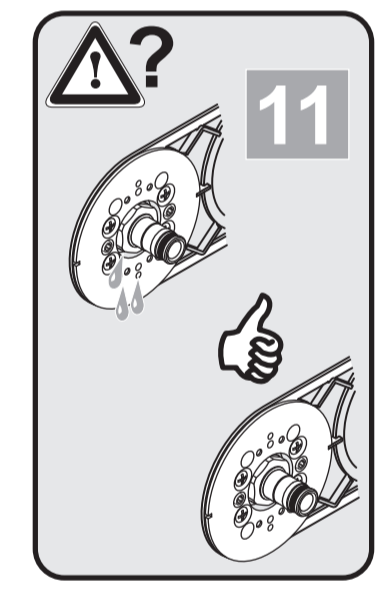

ARCHIMODULE

A 1530 .. A 1531 ..

1111 / A 866 494
 (+ A 865 612)
 Made in Germany

A 1530

A 1531

Ideal Standard International BVBA
 Chaussée de Wavre, 1789 - box 15
 1160 Bruxelles
 Belgium

www.idealstandardinternational.com