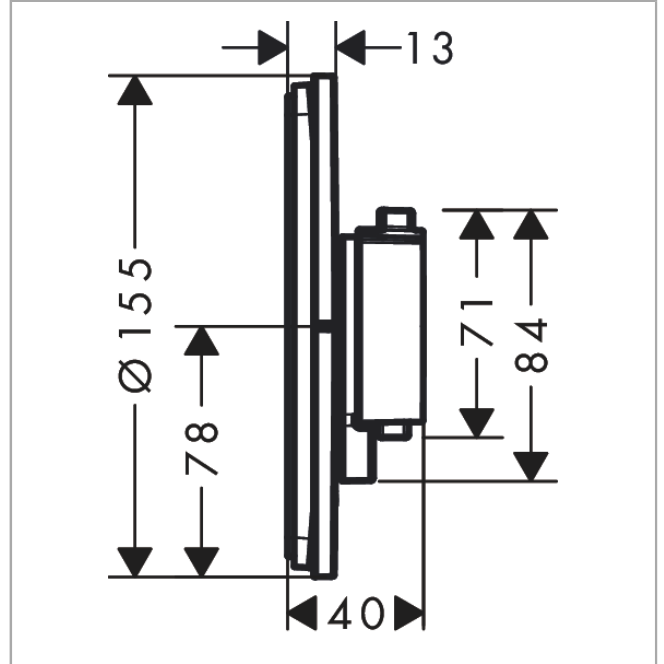

ShowerSelect Comfort S

Thermostat Unterputz für 1 Verbraucher und einen zusätzlichen Abgang

Oberfläche: **Mattweiß** Artikelnummer: **15562700**

Beschreibung

Merkmale

- 1 Verbraucher und ein zusätzlicher Abgang
- komfortables Ein-/Ausschalten eines Verbrauchers durch großflächige Select-Taste
- Mengensteuerung mit Stop Funktion
- Thermostatkartusche, Start/ Stop Ventil zur Bedienung der Verbraucher
- Durchflussmenge oberer Abgang: 22 l/min
- Durchflussmenge unterer Abgang: 28 l/min
- min. Betriebsdruck: 1 bar
- max. Betriebsdruck: 10 bar
- flache Rosette für mehr Platz in der Dusche
- Rosette nachträglich um +/- 3° ausrichtbar
- einfache Installation durch vormontierten Funktionsblock
- Griffe immer auf der gleichen Höhe unabhängig der Einbautiefe des Grundkörpers
- Sicherheitssperre bei 40 °C
- Temperaturbegrenzung einstellbar
- Der Thermostat bietet die Möglichkeit der thermischen Desinfektion
- Material Taste: Metall
- Material Griffe: Metall
- Anschlussart: Grundkörper iBox universal 2 (# 01500180)
- Thermostat wird geliefert mit Tasten Rain klein, Rain groß, Handbrause, Schwall und Wanne
- Geräuschgruppe: I
- Durchflussklasse: B
- DVGW NW-6509BQ0587
- P-IX 38568/IB

Technologie

Designpreise

Zertifikate / Nachhaltigkeit

ShowerSelect Comfort S
Thermostat Unterputz für 1 Verbraucher und einen zusätzlichen Abgang
 Oberfläche: **Mattweiß** Artikelnummer: **15562700**

Produktabbildung

Maßzeichnung

Durchflussdiagramm