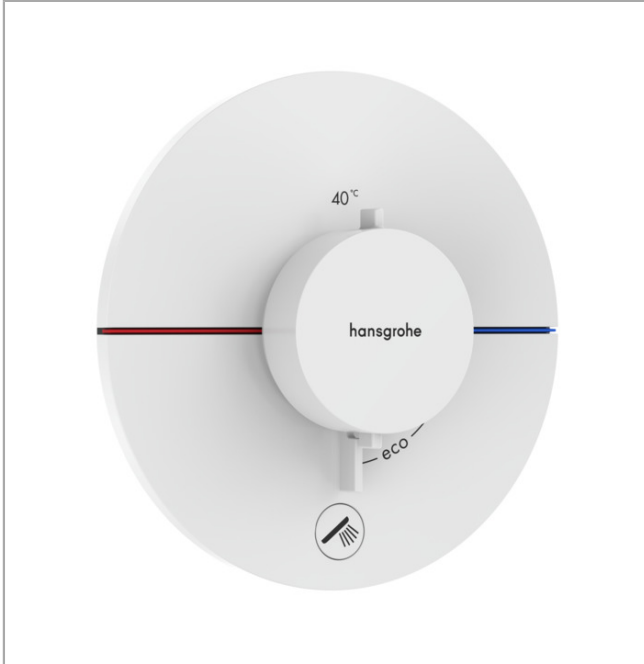

ShowerSelect Comfort S

Thermostat Unterputz für 1 Verbraucher und einen zusätzlichen Abgang

Oberfläche: **Mattweiß** Artikelnummer: **15562700**

Beschreibung

Merkmale

- 1 Verbraucher und ein zusätzlicher Abgang
- komfortables Ein-/Ausschalten eines Verbrauchers durch großflächige Select-Taste
- Mengensteuerung mit Stop Funktion
- Thermostatkartusche, Start/ Stop Ventil zur Bedienung der Verbraucher
- Durchflussmenge oberer Abgang: 22 l/min
- Durchflussmenge unterer Abgang: 28 l/min
- min. Betriebsdruck: 1 bar
- max. Betriebsdruck: 10 bar
- flache Rosette für mehr Platz in der Dusche
- Rosette nachträglich um +/- 3° ausrichtbar
- einfache Installation durch vormontierten Funktionsblock
- Griffe immer auf der gleichen Höhe unabhängig der Einbautiefe des Grundkörpers
- Sicherheitssperre bei 40 °C
- Temperaturbegrenzung einstellbar
- Der Thermostat bietet die Möglichkeit der thermischen Desinfektion
- Material Taste: Metall
- Material Griffe: Metall
- Anschlussart: Grundkörper iBox universal 2 (# 01500180)
- Thermostat wird geliefert mit Tasten Rain klein, Rain groß, Handbrause, Schwall und Wanne
- Geräuschgruppe: I
- Durchflussklasse: B
- DVGW NW-6509BQ0587
- P-IX 38568/IB

Technologie

Designpreise

Zertifikate / Nachhaltigkeit

ShowerSelect Comfort S
Thermostat Unterputz für 1 Verbraucher und einen zusätzlichen Abgang
 Oberfläche: **Mattweiß** Artikelnummer: **15562700**

Produktabbildung