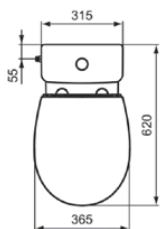

EUROVIT

W843301

EUROVIT | Stand-WC für Kombination (rückseitig offen) Paket 365x620x790 mm, mechanisch in weiß glänzend, horizontaler Ablauf | Spülrandlose Spültechnologie RimLS+, SoftClosing WC

Bild & Zeichnung

Allgemeine Informationen

Produktkategorie:	Toiletten
Produktart:	Stand-WC für Kombination (rückseitig offen) Paket
Marke:	Ideal Standard
Kollektion:	EUROVIT
Designer:	Ideal Standard
Colour:	01 - Weiß Glänzend
Oberflächenveredelung:	glänzend
Höhe (mm):	790
Breite (mm):	365
Ausladung (mm):	620
Befestigungsart:	Befestigungsset
Nettogewicht (kg):	33.80
EAN Code:	3800828033191

Im Lieferumfang enthaltene Produkte

W842201:	EUROVIT Stand-WC für Kombination (rückseitig offen) 360x620x400 mm in weiß glänzend, horizontaler Ablauf
W842401:	EUROVIT WC-Spülkasten 315x150x390 mm, mechanisch in weiß glänzend
TT0257919:	Fixing set
E3354HY:	TIRSO Sandwich Sitz 365x425x50 mm in weiß glänzend