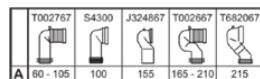

EUROVIT

W843301

EUROVIT | Stand-WC für Kombination (rückseitig offen) Paket 365x620x790 mm, mechanisch in weiß glänzend, horizontaler Ablauf | Spülrandlose Spültechnologie RimLS+, SoftClosing WC

Bild & Zeichnung

Allgemeine Informationen

Produktkategorie:	Toiletten
Produktart:	Stand-WC für Kombination (rückseitig offen) Paket
Marke:	Ideal Standard
Kollektion:	EUROVIT
Designer:	Ideal Standard
Colour:	01 - Weiß Glänzend
Oberflächenveredelung:	glänzend
Höhe (mm):	790
Breite (mm):	365
Ausladung (mm):	620
Befestigungsart:	Befestigungsset
Nettogewicht (kg):	33.80
EAN Code:	3800828033191

Im Lieferumfang enthaltene Produkte

W842201:	EUROVIT Stand-WC für Kombination (rückseitig offen) 360x620x400 mm in weiß glänzend, horizontaler Ablauf
W842401:	EUROVIT WC-Spülkasten 315x150x390 mm, mechanisch in weiß glänzend
TT0257919:	Fixing set
E3354HY:	TIRSO Sandwich Sitz 365x425x50 mm in weiß glänzend