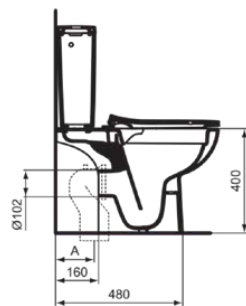

EUROVIT

W843301

EUROVIT | Stand-WC für Kombination (rückseitig offen) Paket 365x620x790 mm, mechanisch in weiß glänzend, horizontaler Ablauf | Spülrandlose Spültechnologie RimLS+, SoftClosing WC

Bild & Zeichnung

Allgemeine Informationen

Produktkategorie:	Toiletten
Produktart:	Stand-WC für Kombination (rückseitig offen) Paket
Marke:	Ideal Standard
Kollektion:	EUROVIT
Designer:	Ideal Standard
Colour:	01 - Weiß Glänzend
Oberflächenveredelung:	glänzend
Höhe (mm):	790
Breite (mm):	365
Ausladung (mm):	620
Befestigungsart:	Befestigungsset
Nettogewicht (kg):	33.80
EAN Code:	3800828033191

Im Lieferumfang enthaltene Produkte

W842201:	EUROVIT Stand-WC für Kombination (rückseitig offen) 360x620x400 mm in weiß glänzend, horizontaler Ablauf
W842401:	EUROVIT WC-Spülkasten 315x150x390 mm, mechanisch in weiß glänzend
TT0257919:	Fixing set
E3354HY:	TIRSO Sandwich Sitz 365x425x50 mm in weiß glänzend

EUROVIT

W843301

EUROVIT | Stand-WC für Kombination (rückseitig offen) Paket 365x620x790 mm, mechanisch in weiß glänzend, horizontaler Ablauf | Spülrandlose Spültechnologie RimLS+, SoftClosing WC

Produktspezifikationen