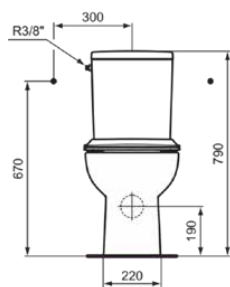

EUROVIT

W843301

EUROVIT | Stand-WC für Kombination (rückseitig offen) Paket 365x620x790 mm, mechanisch in weiß glänzend, horizontaler Ablauf | Spülrandlose Spültechnologie RimLS+, SoftClosing WC

Bild & Zeichnung

Allgemeine Informationen

Produktkategorie:	Toiletten
Produktart:	Stand-WC für Kombination (rückseitig offen) Paket
Marke:	Ideal Standard
Kollektion:	EUROVIT
Designer:	Ideal Standard
Colour:	01 - Weiß Glänzend
Oberflächenveredelung:	glänzend
Höhe (mm):	790
Breite (mm):	365
Ausladung (mm):	620
Befestigungsart:	Befestigungsset
Nettogewicht (kg):	33.80
EAN Code:	3800828033191

Im Lieferumfang enthaltene Produkte

W842201:	EUROVIT Stand-WC für Kombination (rückseitig offen) 360x620x400 mm in weiß glänzend, horizontaler Ablauf
W842401:	EUROVIT WC-Spülkasten 315x150x390 mm, mechanisch in weiß glänzend
TT0257919:	Fixing set
E3354HY:	TIRSO Sandwich Sitz 365x425x50 mm in weiß glänzend

Geeignet für handelsübliche Toiletten:	Ja
Material des Scharniers:	Metall
Scharnieraufnahme:	Scharnier in Deckel eingelassen
Material (Bundle):	Close-coupled open bowl (W842201): Ceramic
Materialspezifikation (Bundle):	Close-coupled open bowl (W842201): Vitreous china
Steuerungsart:	Druckknopf
Position des Auslass:	Mitte
Ausrichtung des Auslass:	Horizontal
Sichtbarkeit des Auslass:	Verdeckt
PVD Technologie:	Nein
Position des Wasserzulaufs:	Oben
Schnellwechsel Option:	Ja
Erhöhte Ausführung:	Nein
Schlankes Modell:	Ja
SmartFlush geeignet:	Nein
Oberflächenveredelung:	glänzend
Art der Betätigung:	Mechanisch
Mit Bidetfunktion:	Nein
Mit Drückerplatte:	Nein
Mit Motiv:	Nein
Mit Geruchsabsaugung:	Nein
Befestigungsmaterial im Lieferumfang enthalten:	Ja
Befestigungsart:	Befestigungsset
Montageart:	Boden