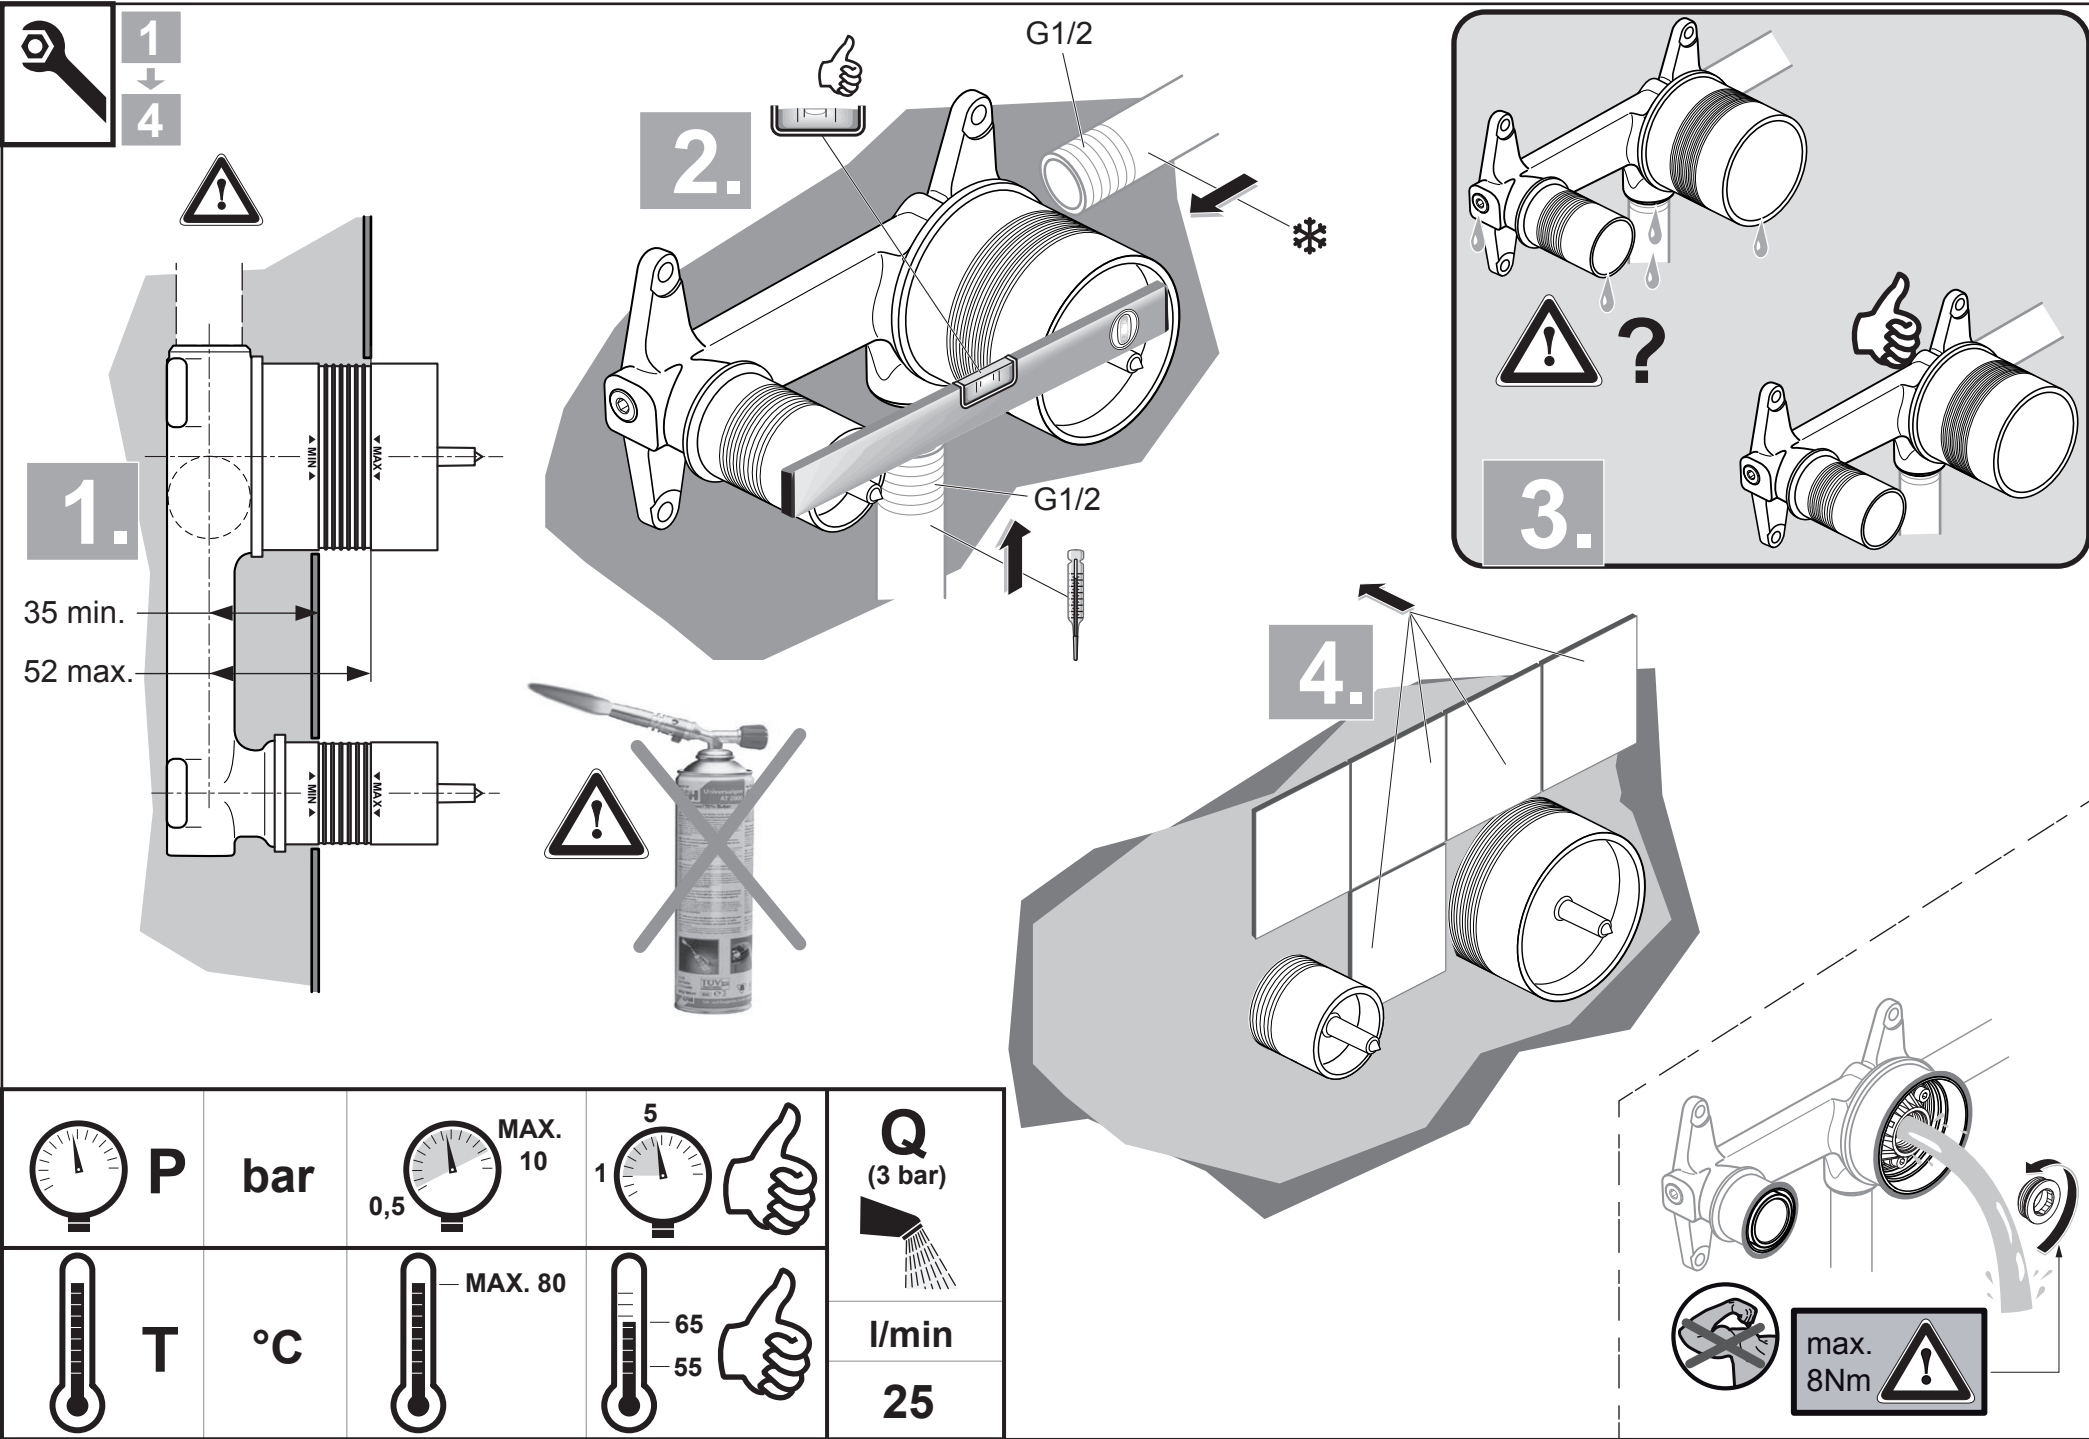

1
↓
4

1.

35 min.
52 max.

2.

G1/2

G1/2

4.

3.

P bar

MAX. 10

Q
(3 bar)

T °C

MAX. 80

l/min
25

max. 8Nm