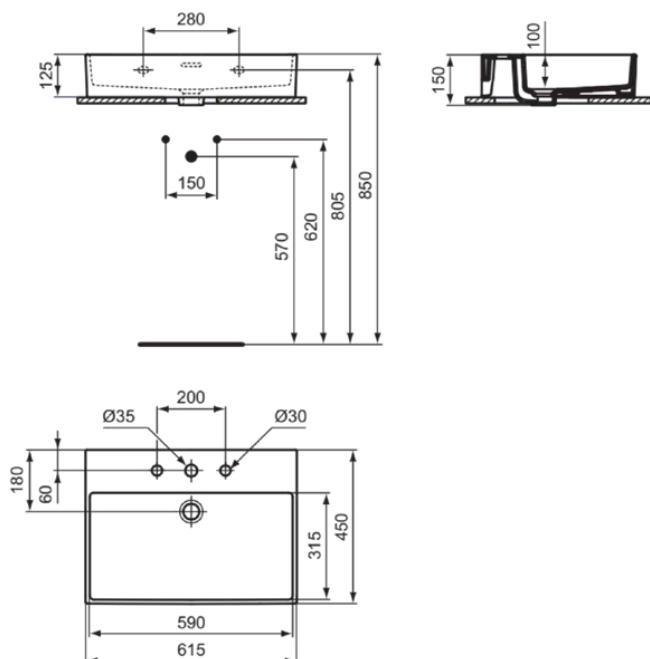

EXTRA

R0540MA

EXTRA | Waschtisch 615x450x150 mm in weiß, 3 Hahnlöcher, mit Überlauf | Platzsparender Waschtisch, IdealPlus

Bild & Zeichnung

Allgemeine Informationen

Produktkategorie:	Waschtische
Produktart:	Waschtisch
Marke:	Ideal Standard
Kollektion:	EXTRA
Designer:	Palomba Serafini Associati
Farbe:	MA - Weiß
Oberflächenveredelung:	glänzend
Höhe (mm):	150
Breite (mm):	615
Ausladung (mm):	450
Befestigungsart:	Befestigungsschrauben
Nettogewicht (kg):	15.10
EAN Code:	3391500592490

Features

Platzsparender Waschtisch

IdealPlus

Produktstandards & Zertifikate

Normen:	EN 14688
---------	----------

Produktspezifikationen

Farbcode:	MA
Farbbeschreibung:	weiß
Eckmodell:	Nein
IdealPlus Technologie:	Ja
Geschliffene Rückseite(n):	Nein
Geschliffene Unterseite:	Nein
Barrierefreies Produkt:	Nein
Mit Kettenöse:	Nein
Material:	Keramik
Materialspezifikation:	Feinfeuerton
Anzahl von Hahnlöchern je Waschbecken:	3
Anzahl von Waschbecken:	1
Sichtbarer Überlauf:	Ja
PVD Technologie:	Nein
Pladsbesparende model:	Nein
Ablagefläche:	Hinten
Oberflächenveredelung:	glänzend
Position des Hahnlochs:	Links / Rechts / Mitte
Form des Überlaufs:	Geschlitzt
Mit Rückwand:	Nein
Mit Verschlussstopfen:	Nein

EXTRA

R0540MA

EXTRA | Waschtisch 615x450x150 mm in weiß, 3 Hahnlöcher, mit Überlauf | Platzsparender Waschtisch, IdealPlus

Produktspezifikationen

Mit Überlauf:	Ja
Mit Siphon:	Nein
Befestigungsart:	Befestigungsschrauben
Montageart:	wandhängend