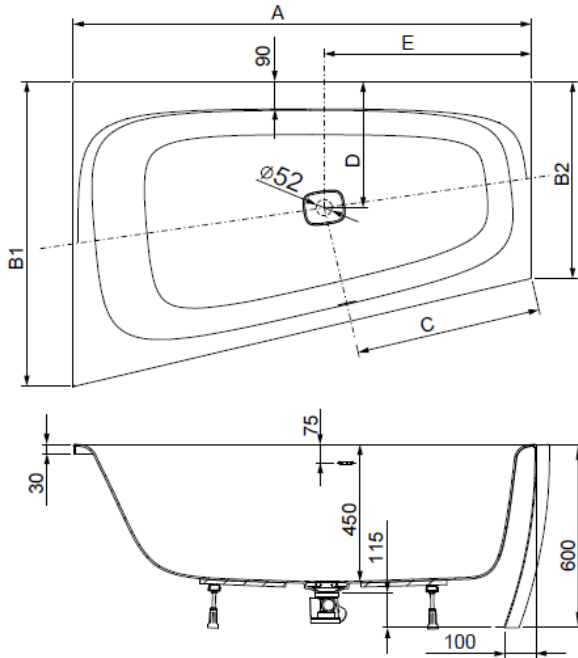

Montagehilfe:

	A	B1	B2	C	D	E	F	G	H	I	J	K	L
iSensi 1500 x 1000	1500	1000	645	608	413	679	1065	522	-	563	498	111	46
iSensi 1700 x 1000	1700	1000	600	713	403	779	-	722	197	519	449	62	-
iSensi 1800 x 1200	1800	1200	775	742	495	829	1330	882	297	695	626	239	171
iSensi 1800 x 1400	1800	1400	975	720	594	829	1330	822	311	893	821	444	371

SONDERZUBEHÖR BADEWANNEN

NACKENKISSEN

Coussin appui-nuque
Nekkkissen
Neckrests

ART. NR.
N° D'article
Artikelnummer
Article no.

Selbstklebendes Gel-Nackenkissen passend für nahezu alle Hoesch Bade- und Whirlwannen.
Farbe: Schwarz. Material: Gel.
/ Appuie-tête en gel adhésif. Coussin appui-nuque assorti à presque toutes les baignoires et baignoires balnéo HOESCH
Couleur: noir. Matériau: Gel.
/ Zelfklevend gel nekussen passend voor bijna alle HOESCH baden en whirlbaden.
Kleur: zwart. Materiaal: Gel.
/ Self-adhesive gel neckrest suitable for almost every HOESCH bath and whirltub.
Colour: Black. Material: Gel

69694

Nackenkissen aus wasserbeständigem Teakholz mit PU Auflage für den geraden Wannenrand.
/ Coussin appui-nuque produit de bois teck résistant à l'eau, recouvert de mousse de polyuréthane pour les baignoires à bords droits
/ Nekkkissen van waterbestendig teakhout met PU bekleding voor de rechte badrand.
/ Neckrest made of water-resistant teak wood with a PU pad.

89216

Lichtsysteme

Eclairage
Verlichtingssystemen
Lighting system

ART. NR.
N° D'article
Artikelnummer
Article no.

Nur für Badewannen ohne Whirl-/Airsysteem erhältlich

Disponible seulement pour les baignoires sans équipement balnéo Whirl/Air
Projecteur immergé LED, chromé avec touche de commande pour le rebord de la baignoire Système de commande automatique avec inverseur de couleur inclus Couleurs : blanc, rouge, orange, jaune, vert, bleu, indigo, violet (monte af'usine)

Alleen verkrijgbaar voor baden zonder whirl-/airsysteem

Verchromde led-
onderwaterschijnwerper met bedieningsknop in de badrand Incl. aansturelektronica met automatische kleurenwisselaar Kleuren: wit, rood, oranje, geel, groen, blauw, indigo, paars (in de fabriek ingebouwd)

Available for bathtubs without whirl / air system only

LED underwater spotlights, chrome plated with an operating button for bathtub rim Including control with integrated colour light changer.
Colours: white, red, orange, yellow, green, blue, indigo, violet (factory installed)

2 LED Scheinwerfer
4 LED Scheinwerfer

Projecteur 2 LED
Projecteur 4 LED

2 ledschijnwerpers
4 ledschijnwerpers

2 LED spotlights
4 LED spotlights

690913
690914