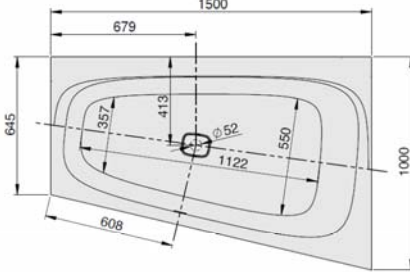

iSENSI

1500 x 1000

Eckwanne

baignoire d'angle

Hoekbad

Rechte Ausführung

Version droite

Rechte uitvoering

DE

Freistehende Badewanne aus Acryl mit fester Schürze (Monolith) inkl. vormontiertem Untergestell u. Überlaufgarnitur (optional wählbar, siehe Tabelle), Anschlussschlauch zur Verbindung an HT-Hausanschluss im Lieferumfang enthalten.

MODELL Modèle Mode	ART. NR. N° D'article Artikelnummer	LÄNGE/BREITE Longueur Et Largeur Lengte En Breedte (mm)	HÖHE/TIEFE Hauteur/profondeur Hoogte/diepte (mm)	INST. HÖHE Hauteur de montage Installatiehoogte (mm)	NUTZINHALT Contenu utile Nuttige inhoud
B	3951*	1500 x 1000	450	600	164 l
B	3952**	1500 x 1000	450	600	147 l
B	3953***	1500 x 1000	450	600	147 l