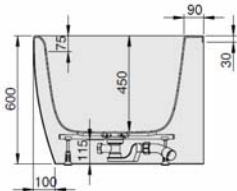

DE

Freistehende Badewanne aus Acryl mit fester Schürze (Monolith) inkl. vormontiertem Untergestell u. Überlaufgarnitur (optional wählbar, siehe Tabelle), Anschlussschlauch zur Verbindung an HT-Hausanschluss im Lieferumfang enthalten.

MODELL Modèle Mode	ART. NR. N° D'article Artikelnummer	LÄNGE/BREITE Longueur Et Largeur Lengte En Breedte (mm)	HÖHE/TIEFE Hauteur/profondeur Hoogte/diepte (mm)	INST. HÖHE Hauteur de montage Installatiehoogte (mm)	NUTZINHALT Contenu utile Nuttige inhoud
B	3951*	1500 x 1000	450	600	164 l
B	3952**	1500 x 1000	450	600	147 l
B	3953***	1500 x 1000	450	600	147 l