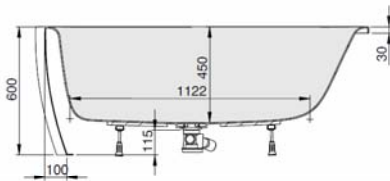

DE

Freistehende Badewanne aus Acryl mit fester Schürze (Monolith) inkl. vormontiertem Untergestell u. Überlaufgarnitur (optional wählbar, siehe Tabelle), Anschlussschlauch zur Verbindung an HT-Hausanschluss im Lieferumfang enthalten.

MODELL Modèle Mode	ART. NR. N° D'article Artikelnummer	LÄNGE/BREITE Longueur Et Largeur Lengte En Breedte (mm)	HÖHE/TIEFE Hauteur/profondeur Hoogte/diepte (mm)	INST. HÖHE Hauteur de montage Installatiehoogte (mm)	NUTZINHALT Contenu utile Nuttige inhoud
B	3951*	1500 x 1000	450	600	164 l
B	3952**	1500 x 1000	450	600	147 l
B	3953***	1500 x 1000	450	600	147 l