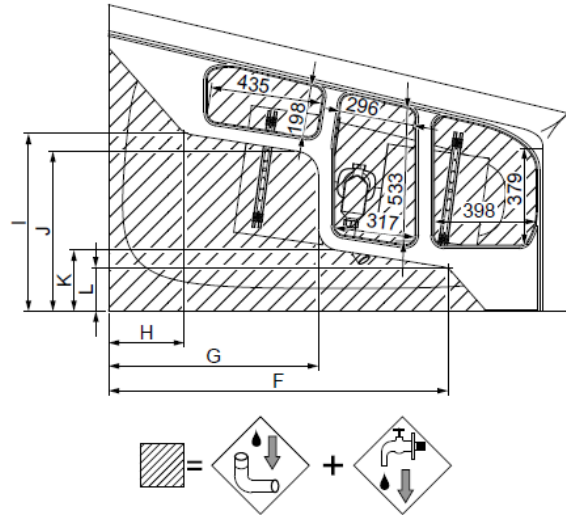

Montagehilfe:

	A	B1	B2	C	D	E	F	G	H	I	J	K	L
iSensi 1500 x 1000	1500	1000	645	608	413	679	1065	522	-	563	498	111	46
iSensi 1700 x 1000	1700	1000	600	713	403	779	-	722	197	519	449	62	-
iSensi 1800 x 1200	1800	1200	775	742	495	829	1330	882	297	695	626	239	171
iSensi 1800 x 1400	1800	1400	975	720	594	829	1330	822	311	893	821	444	371

SONDERZUBEHÖR BADEWANNEN

NACKENKISSEN

Coussin appui-nuque
Nekkkissen
Neckrests

ART. NR.
N° D'article
Artikelnummer
Article no.

Selbstklebendes Gel-Nackenkissen passend für nahezu alle Hoesch Bade- und Whirlwannen.
Farbe: Schwarz. Material: Gel.
/ Appuie-tête en gel adhésif. Coussin appui-nuque assorti à presque toutes les baignoires et baignoires balnéo HOESCH
Couleur: noir. Matériau: Gel.
/ Zelfklevend gel nekussen passend voor bijna alle HOESCH baden en whirlbaden.
Kleur: zwart. Materiaal: Gel.
/ Self-adhesive gel neckrest suitable for almost every HOESCH bath and whirltub.
Colour: Black. Material: Gel

69694

Nackenkissen aus wasserbeständigem Teakholz mit PU Auflage für den geraden Wannenrand.
/ Coussin appui-nuque produit de bois teck résistant à l'eau, recouvert de mousse de polyuréthane pour les baignoires à bords droits
/ Nekkkissen van waterbestendig teakhout met PU bekleding voor de rechte badrand.
/ Neckrest made of water-resistant teak wood with a PU pad.

89216

Lichtsysteme

Eclairage
Verlichtingssystemen
Lighting system

ART. NR.
N° D'article
Artikelnummer
Article no.

Nur für Badewannen ohne Whirl-/Airsysteem erhältlich

Disponible seulement pour les baignoires sans équipement balnéo Whirl/Air
Projecteur immergé LED, chromé avec touche de commande pour le rebord de la baignoire Système de commande automatique avec inverseur de couleur inclus Couleurs : blanc, rouge, orange, jaune, vert, bleu, indigo, violet (monte af'usine)

Alleen verkrijgbaar voor baden zonder whirl-/airsysteem

Verchromde led-
onderwaterschijnwerper met bedieningsknop in de badrand Incl. aansturelektronica met automatische kleurenwisselaar Kleuren: wit, rood, oranje, geel, groen, blauw, indigo, paars (in de fabriek ingebouwd)

Available for bathtubs without whirl / air system only

LED underwater spotlights, chrome plated with an operating button for bathtub rim Including control with integrated colour light changer.
Colours: white, red, orange, yellow, green, blue, indigo, violet (factory installed)

2 LED Scheinwerfer
4 LED Scheinwerfer

Projecteur 2 LED
Projecteur 4 LED

2 ledschijnwerpers
4 ledschijnwerpers

2 LED spotlights
4 LED spotlights

690913
690914