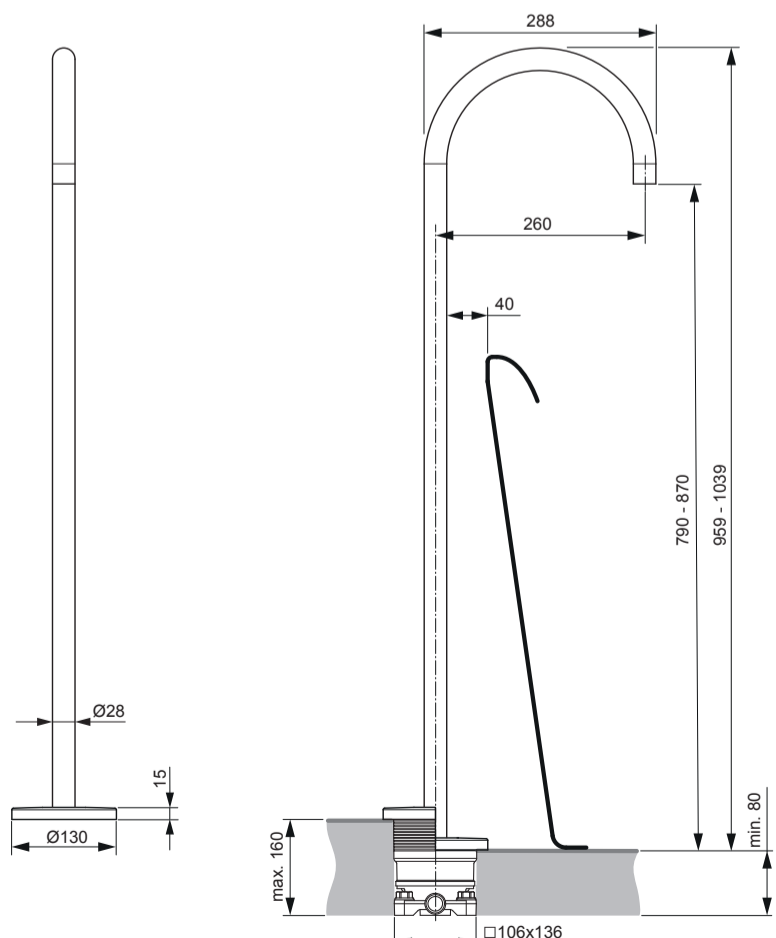

Pos.	Part No.
1	A 963 548 NU
2	N 960 006 NU
3	A 961 667 NU
4	A 960 395 NU
5	A 960 071 NU
6	A 960 242 NU
7	A 861 497 NU

Ideal Standard

Joy
 A 7387 ..

0321 / A 868 681

Ideal Standard International NV
 Corporate Village - Gent Building
 Da Vincilaan 2
 1935 Zaventem
 Belgium