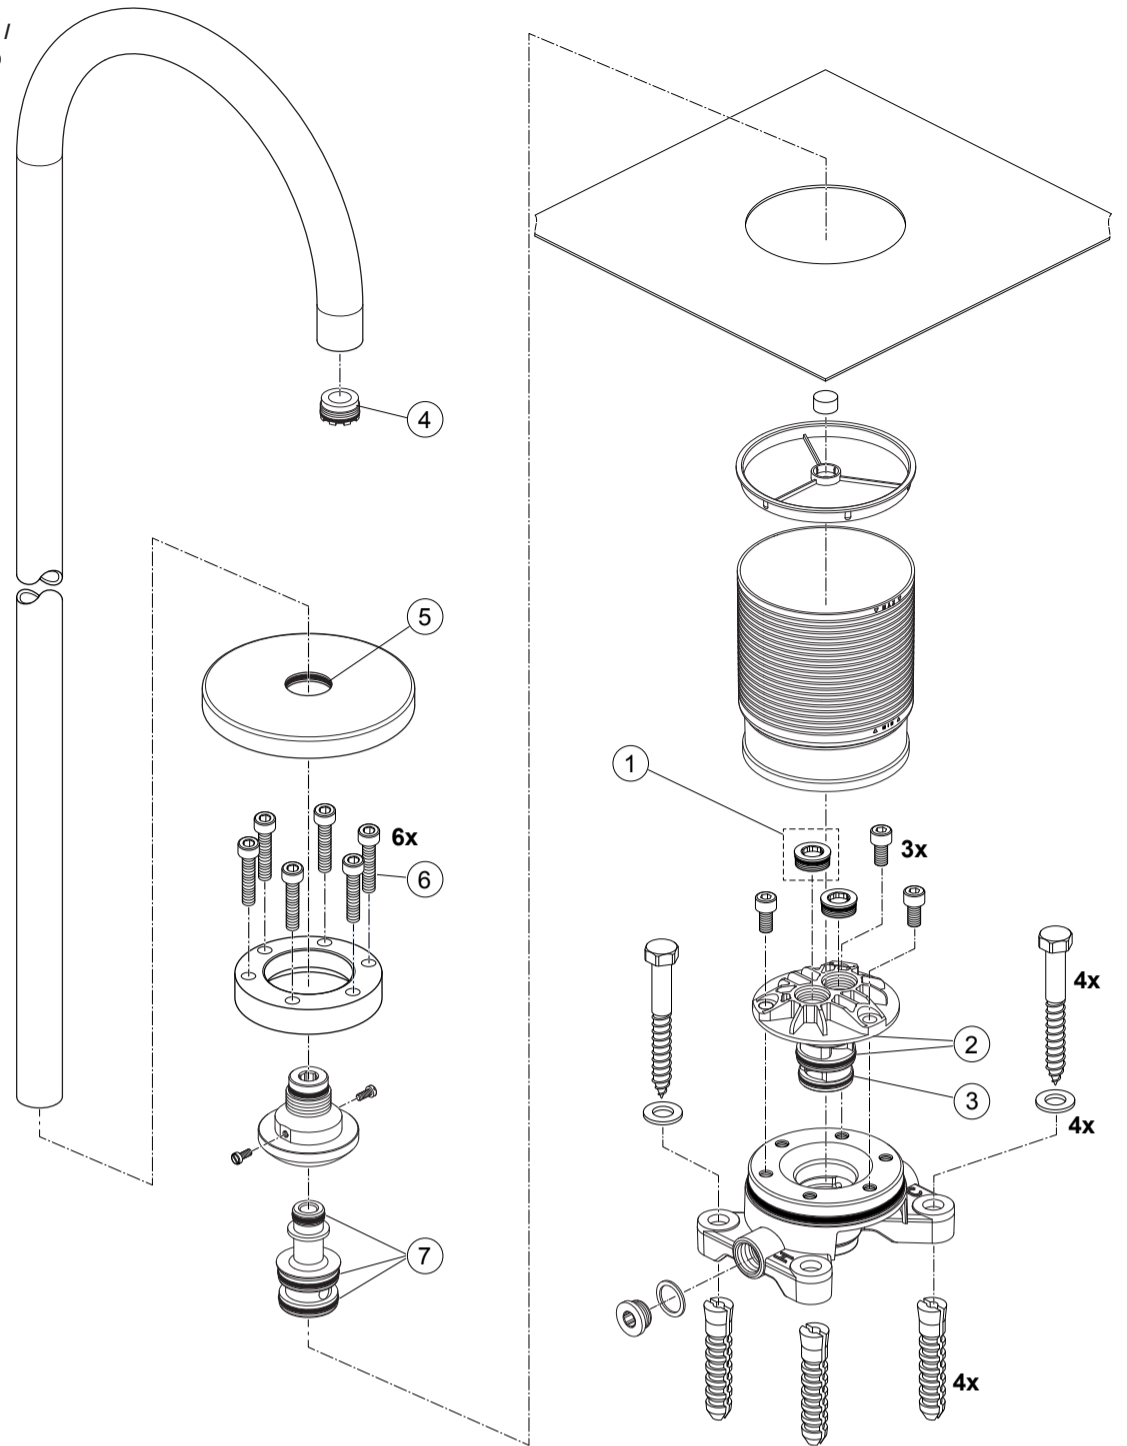

Pos.	Part No.
1	A 963 548 NU
2	N 960 006 NU
3	A 961 667 NU
4	A 960 395 NU
5	A 960 071 NU
6	A 960 242 NU
7	A 861 497 NU

Ideal Standard

Joy
 A 7387 ..

0321 / A 868 681

Ideal Standard International NV
 Corporate Village - Gent Building
 Da Vincilaan 2
 1935 Zaventem
 Belgium