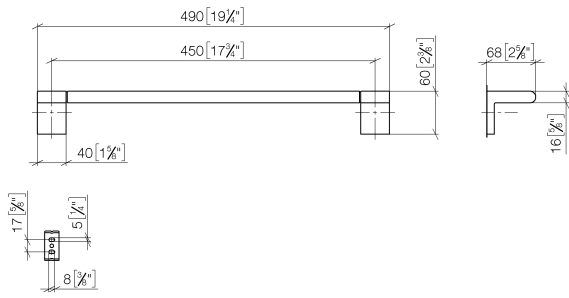

83 045 670

- Stichmaß 450 mm
- Breite 490 mm
- Höhe 60 mm
- Ausladung 73 mm

Passt zu ELIO, ENO, LOT, MEM und TARA ULTRA

	Chrom	83 045 670-00
	Platin gebürstet	83 045 670-06
	Dark Chrome	83 045 670-19
	Schwarz matt	83 045 670-33
	Chrom gebürstet	83 045 670-93

83 045 670

mm [inches]

83 045 670

Ersatzteile für die  
anderen  
Oberflächenvarianten  
finden Sie hier: Platin  
gebürstet

### Ersatzteilstückliste

Nr.	Artikelnummer	Benennung	Verbaumenge	Lieferzeit
	05 17 20 736 00 90	Befestigungssatz 40 x 60 x 20 mm -	9	2