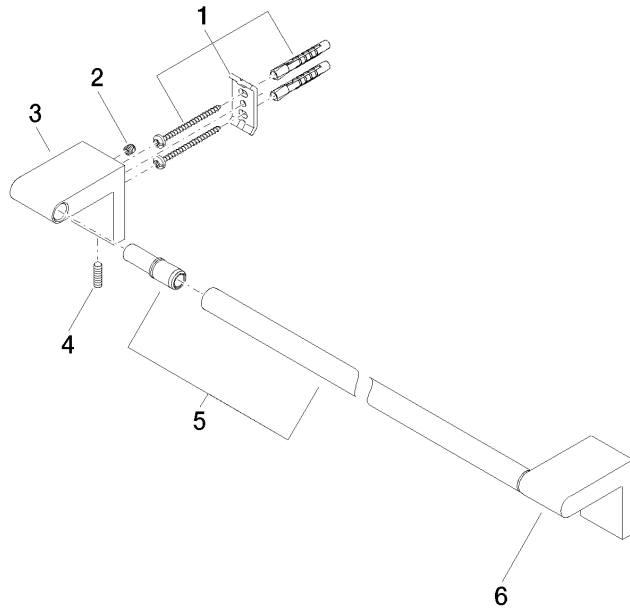

83 045 670

- Stichmaß 450 mm
- Breite 490 mm
- Höhe 60 mm
- Ausladung 73 mm

Passt zu ELIO, ENO, LOT, MEM und TARA ULTRA

	Chrom	83 045 670-00
	Platin gebürstet	83 045 670-06
	Dark Chrome	83 045 670-19
	Schwarz matt	83 045 670-33
	Chrom gebürstet	83 045 670-93

83 045 670

mm [inches]

83 045 670

Ersatzteile für die  
anderen  
Oberflächenvarianten  
finden Sie hier: Platin  
gebürstet

## IMO Badetuchhalter - Chrom

IMO

83 045 670

### Ersatzteilstückliste

Nr.	Artikelnummer	Benennung	Verbaumenge	Lieferzeit
	05 17 20 736 00 90	Befestigungssatz 40 x 60 x 20 mm -	9	2