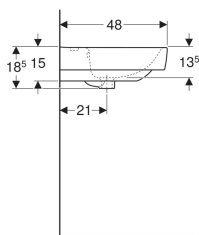

Geberit Renova Plan Doppelwaschtisch

Beispielbild

Eigenschaften

- Unterbaufähig
- Mit Halbsäule kombinierbar

Technische Daten

Werkstoff

Sanitärkeramik

| Art.-Nr. | Farbe / Oberfläche | Hahnloch | Überlauf | B | Breite Unterschrank | H | T | VE1 |
|----------------|--------------------|----------|----------|--------|---------------------|---------|-------|-------|
| 501.712.00.8 * | weiß / KeraTect | ohne | sichtbar | 130 cm | 122.1 cm | 18.5 cm | 48 cm | 1 St. |