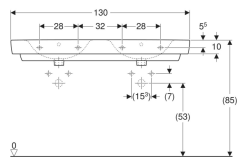

Geberit Renova Plan Doppelwaschtisch

Beispielbild

Eigenschaften

- Unterbaufähig
- Mit Halbsäule kombinierbar

Technische Daten

Werkstoff

Sanitärkeramik

| Art.-Nr. | Farbe / Oberfläche | Hahnloch | Überlauf | B | Breite Unterschrank | H | T | VE1 |
|----------------|--------------------|----------|----------|--------|---------------------|---------|-------|-------|
| 501.712.00.8 * | weiß / KeraTect | ohne | sichtbar | 130 cm | 122.1 cm | 18.5 cm | 48 cm | 1 St. |