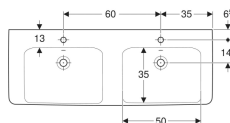

Geberit Renova Plan Doppelwaschtisch

Beispielbild

Eigenschaften

- Unterbaufähig
- Mit Halbsäule kombinierbar

Technische Daten

Werkstoff

Sanitärkeramik

| Art.-Nr. | Farbe / Oberfläche | Hahnloch | Überlauf | B | Breite Unterschrank | H | T | VE1 |
|----------------|--------------------|----------|----------|--------|---------------------|---------|-------|-------|
| 501.712.00.8 * | weiß / KeraTect | ohne | sichtbar | 130 cm | 122.1 cm | 18.5 cm | 48 cm | 1 St. |