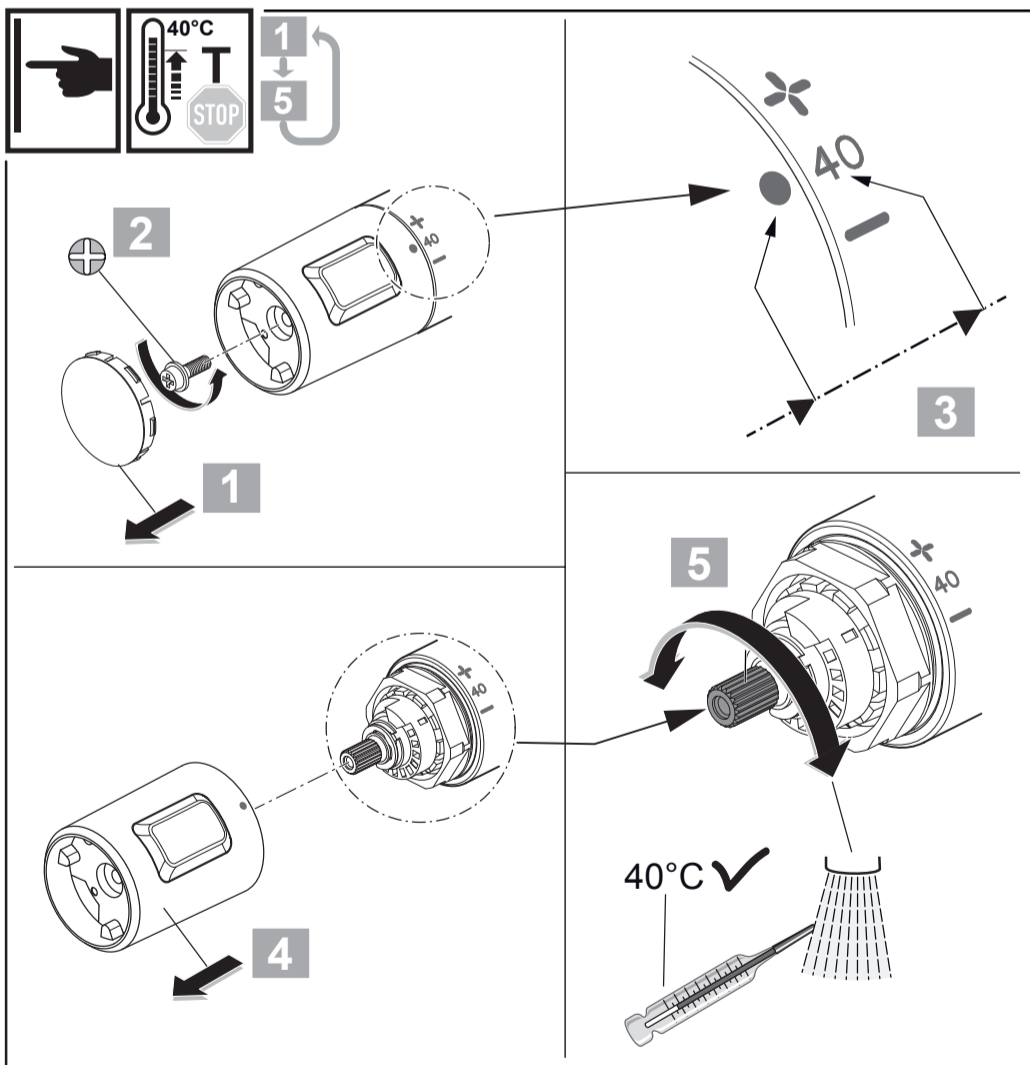

Pos.	Part No.
1	A 861 370 XG
2	A 861 371 NU
3	A 861 373 NU
4	A 861 245 NU
5	A 861 374 NU
6	A 861 372 NU
7	B 961 016 XG
8	A 861 815 XG

Ideal Standard

CERATHERM T25
A 7201 XG

0724 / A 868 960
 Made in Germany