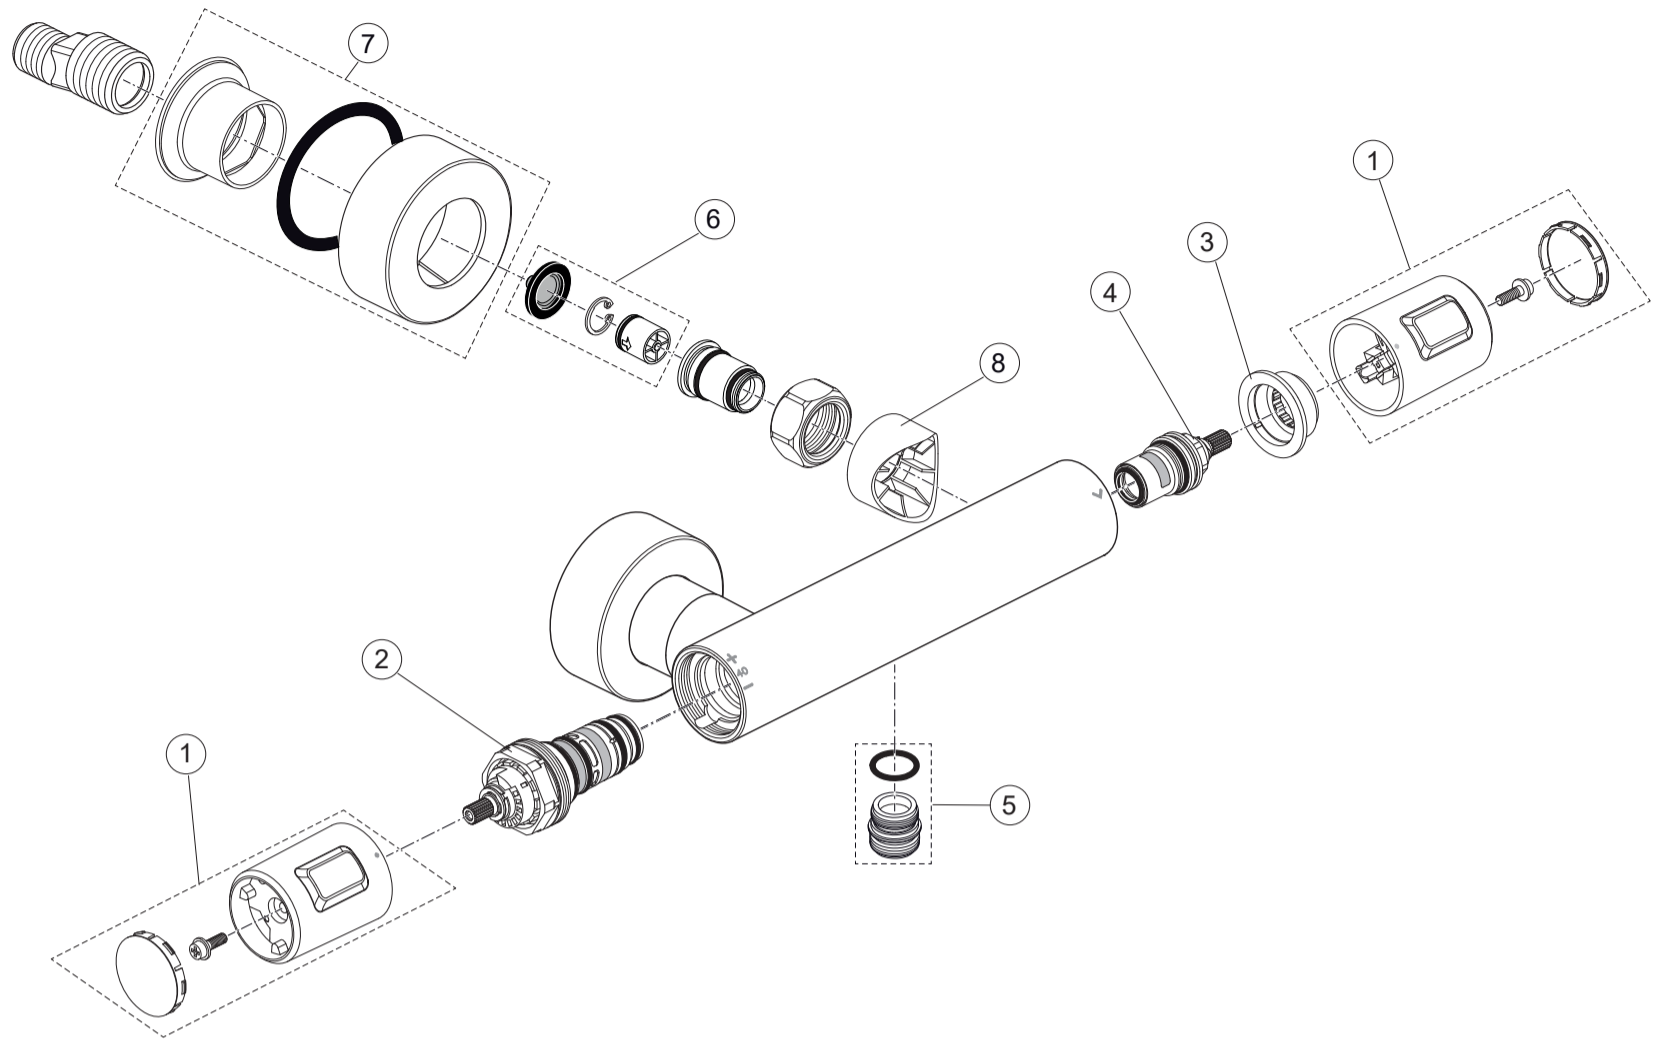

Pos.	Part No.
1	A 861 370 XG
2	A 861 371 NU
3	A 861 373 NU
4	A 861 245 NU
5	A 861 374 NU
6	A 861 372 NU
7	B 961 016 XG
8	A 861 815 XG

Ideal Standard

CERATHERM T25
A 7201 XG

0724 / A 868 960
 Made in Germany