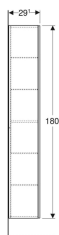

Geberit Hochschrank mit einer Tür

Beispielbild

Verwendungszwecke

- Für Serien Geberit ONE, Acanto, iCon und VariForm

Eigenschaften

- FSC™ C134279 zertifiziert
- Wandhängend
- Mit einer Tür
- Tür mit Dämpfungsmechanismus

- Griffmulde oder Push-to-open-Mechanismus zum Öffnen
- Mit vier versetzbaren Glaseinlegeböden
- Mit einem festen Einlegeboden
- Anschlagseite links oder rechts
- Feuchtigkeitsbeständig
- Vormontiert geliefert

Technische Daten

Werkstoff | Hochverdichtete Dreischicht-Holzspanplatte

Lieferumfang

- Hochschrank
- 4 Glaseinlegeböden

- Befestigungsmaterial

Art.-Nr.	Farbe / Oberfläche	B	H	T	VE1
502.316.JR.1	* Korpus und Front: Nussbaum hickory / Melamin Holzstruktur	36 cm	180 cm	29.1 cm	1 St.