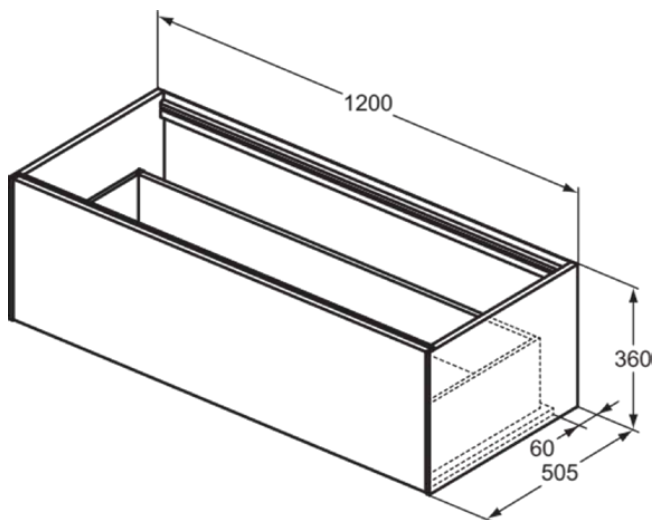

CONCA

T3933Y3

CONCA | Waschtisch-Unterschrank 1200x505x360 mm in sunset matt lackiert, 1 Schublade | Vollauszug, Push-to-open, SoftClosing, Vormontiert, Nachhaltig gewonnenes Holz, Echtholz furnier

Bild & Zeichnung

Allgemeine Informationen

Produktkategorie:	Möbel
Produktart:	Waschtisch-Unterschrank
Marke:	Ideal Standard
Kollektion:	CONCA
Designer:	Palomba Serafini Associati
Colour:	Y3 - Sunset Matt Lackiert
Oberflächenveredelung:	Matt
Höhe (mm):	360
Breite (mm):	1200
Ausladung (mm):	505
Befestigungsart:	Befestigungsset
Nettogewicht (kg):	36.50
EAN Code:	8014140460336

CONCA

T3933Y3

CONCA | Waschtisch-Unterschrank 1200x505x360 mm in sunset matt lackiert, 1 Schublade | Vollauszug, Push-to-open, SoftClosing, Vormontiert, Nachhaltig gewonnenes Holz, Echtholz furnier

Produktspezifikationen