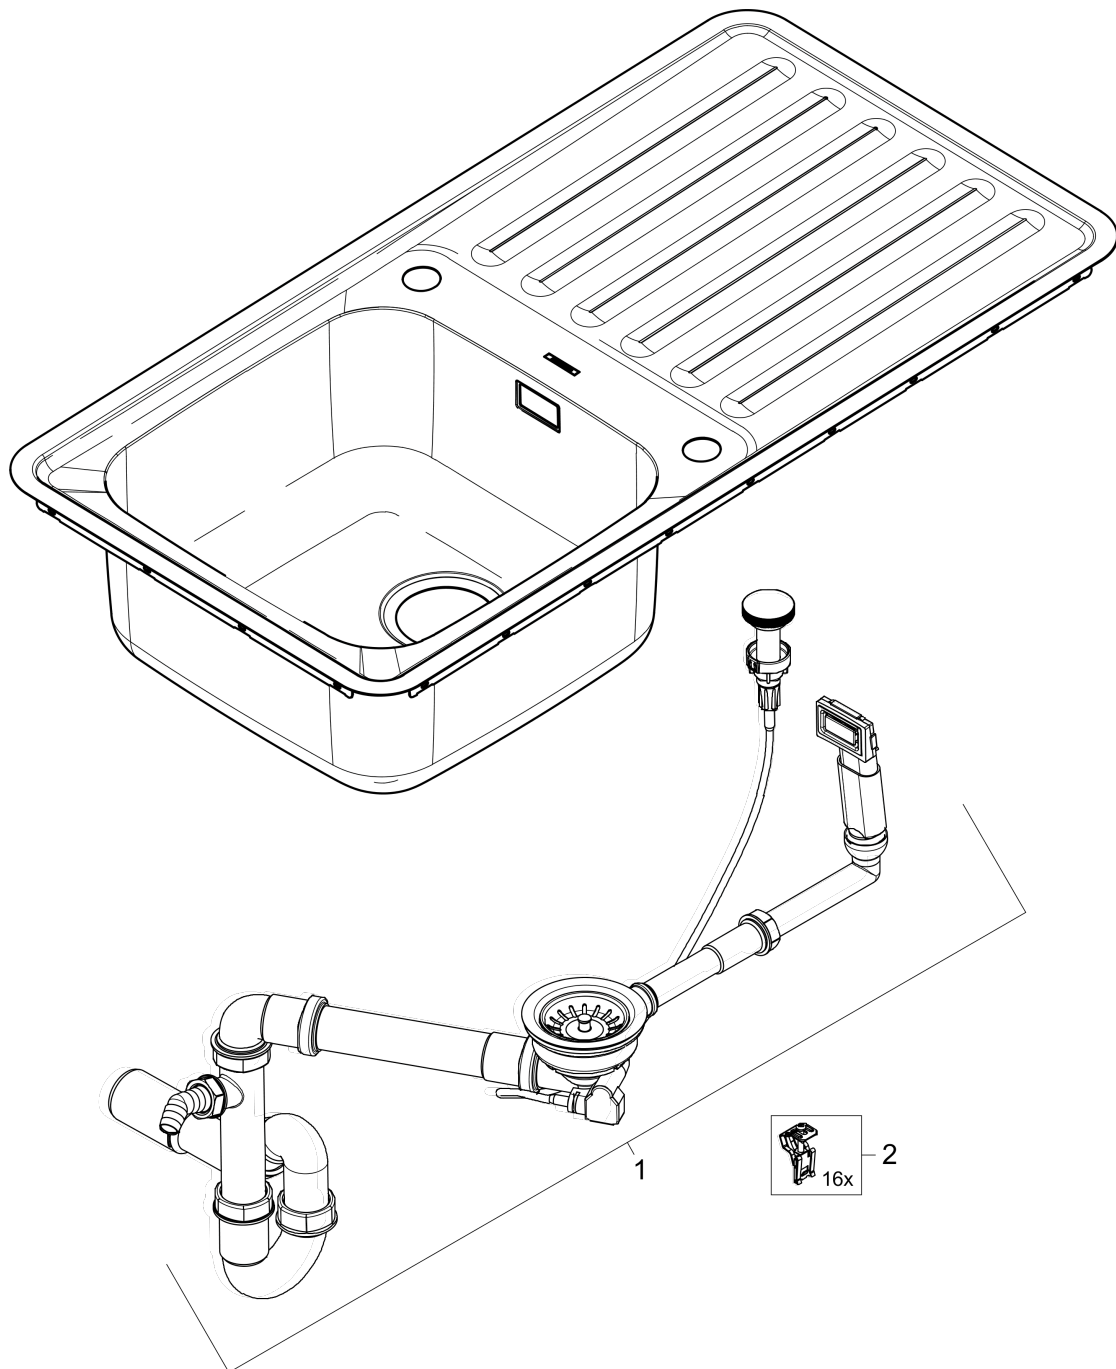

S41

S4113-F400 Einbauspüle 400 mit Abtropffläche

Oberfläche: **Edelstahl** Artikelnummer: **43338800**

Explosionszeichnung

Baujahr: >09/19

S41

S4113-F400 Einbauspüle 400 mit Abtropffläche

Oberfläche: **Edelstahl** Artikelnummer: **43338800**

Ersatzteilliste

Baujahr: >09/19

Pos.	Beschreibung	Artikelnummer	PG	VE
1	-	43931800	98	1
2	Befestigungssatz	92960000	10	1