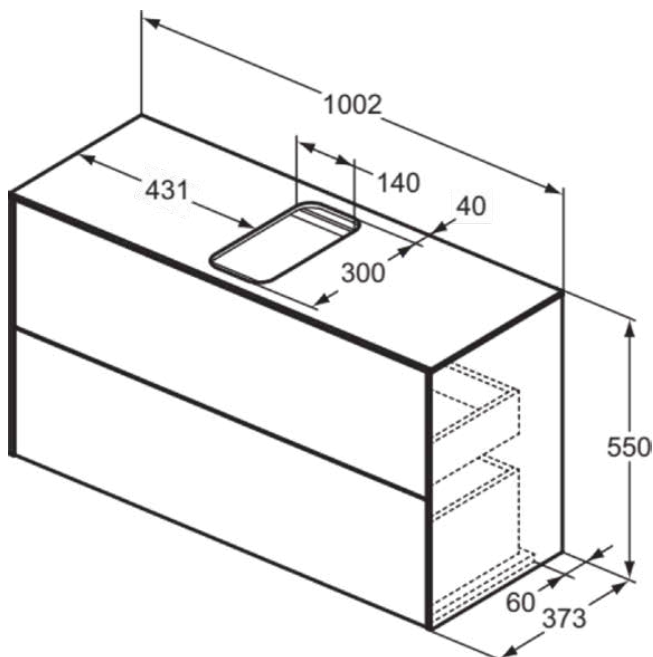

CONCA

T3948Y3

CONCA | Waschtisch-Unterschrank 1002x373x550 mm in sunset matt lackiert, 2 Schubladen | Grifflos, Vollauszug, Push-to-open, SoftClosing, Vormontiert, Nachhaltig gewonnenes Holz, Echtholz furnier

Bild & Zeichnung

Allgemeine Informationen

Produktkategorie:	Möbel
Produktart:	Waschtisch-Unterschrank
Marke:	Ideal Standard
Kollektion:	CONCA
Designer:	Palomba Serafini Associati
Colour:	Y3 - Sunset Matt Lackiert
Oberflächenveredelung:	Matt
Maximale Höhe (mm):	550
Maximale Breite (mm):	1002
Ausladung (mm):	373
Befestigungsart:	Befestigungsset
Nettogewicht (kg):	39.50
EAN Code:	8014140461234