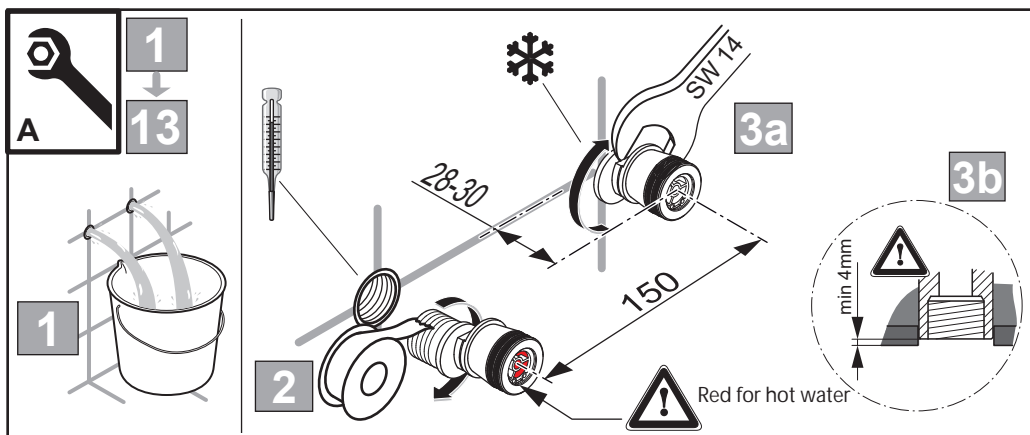

**CERATHERM SOLOS**  
 A 7883 ..

1024 / A 869 076

Ideal Standard International NV  
 Corporate Village - Gent Building  
 Da Vincilaan 2  
 1935 Zaventem  
 Belgium

www.idealstandard.com

	<b>P</b> bar		MAX. 10		5		<b>Q</b> (3 bar)
	<b>T</b> °C		MAX. 80		65		<b>l/min</b>
					55		8 12