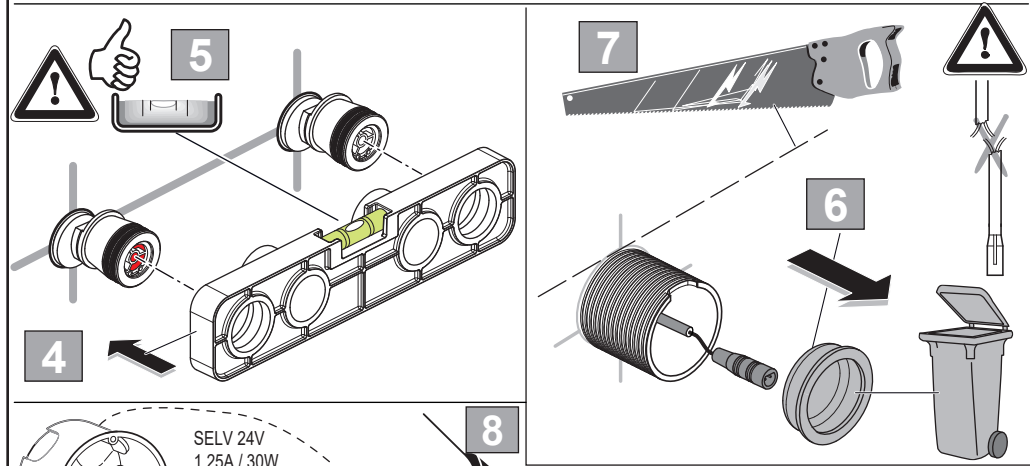

**CERATHERM SOLOS**  
 A 7883 ..

1024 / A 869 076

Ideal Standard International NV  
 Corporate Village - Gent Building  
 Da Vincilaan 2  
 1935 Zaventem  
 Belgium

www.idealstandard.com

	<b>P</b> bar		MAX. 10		5		<b>Q</b> (3 bar)
	<b>T</b> °C		MAX. 80		65		<b>l/min</b>
					55		8 12