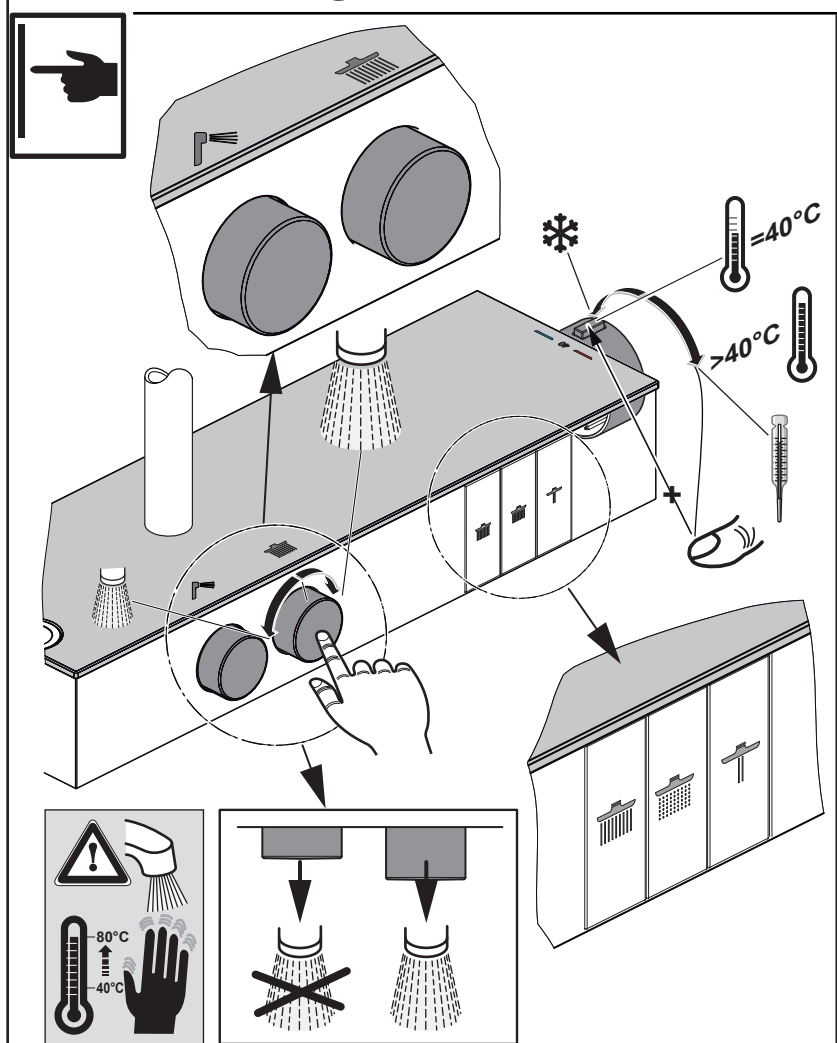

**CERATHERM SOLOS**  
 A 7883 ..

1024 / A 869 076

Ideal Standard International NV  
 Corporate Village - Gent Building  
 Da Vincilaan 2  
 1935 Zaventem  
 Belgium

www.idealstandard.com

	<b>P</b> bar		MAX. 10		5		<b>Q</b> (3 bar)
	<b>T</b> °C		MAX. 80		65		<b>l/min</b>
					55		8 12