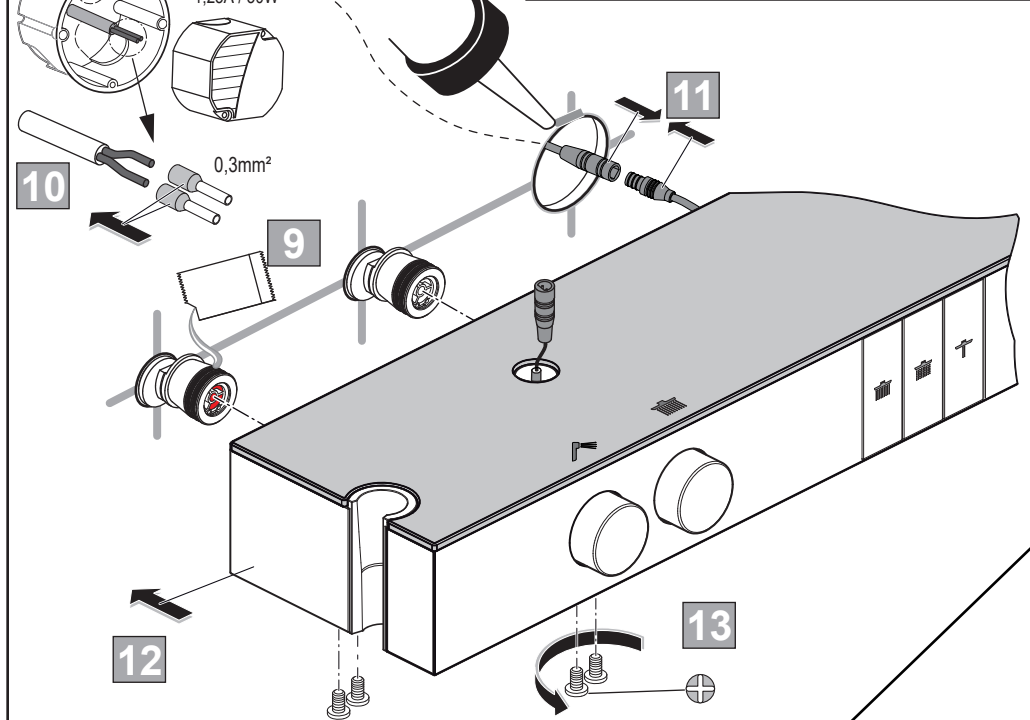

**CERATHERM SOLOS**  
 A 7883 ..

1024 / A 869 076

Ideal Standard International NV  
 Corporate Village - Gent Building  
 Da Vincilaan 2  
 1935 Zaventem  
 Belgium

www.idealstandard.com

	<b>P</b> bar		MAX. 10		5		<b>Q</b> (3 bar)
	<b>T</b> °C		MAX. 80		65		<b>l/min</b>
					55		8 12