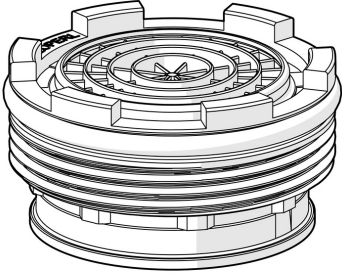

EAN: 4015474160286
static.hansa.com/59913128

- Ersatzteile
 - Außengewinde
 - CASCADE® Strahlregler
-

Technische Daten

Technische Eigenschaften

Anschlussgröße

M21.5x1