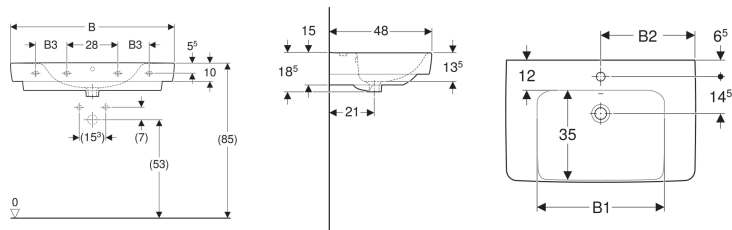

Geberit Renova Plan Waschtisch mit Ablagefläche

Beispielbild

- Mit Ablagefläche

Eigenschaften

- Unterbaufähig
- Mit Halbsäule kombinierbar

Technische Daten

Werkstoff

Sanitärkeramik

Art.-Nr.	Farbe / Oberfläche	Hahnloch	Überlauf	Ablagefläche	B	B1	B2	B3	Breite Unterschrank	H	T	Befestigungspunkte	VE 1
501.705.00.1 *	weiß	ohne	ohne	beidseitig	90 cm	59 cm	45 cm	17.3 cm	83.2 cm	18.5 cm	48 cm	4	1 St.