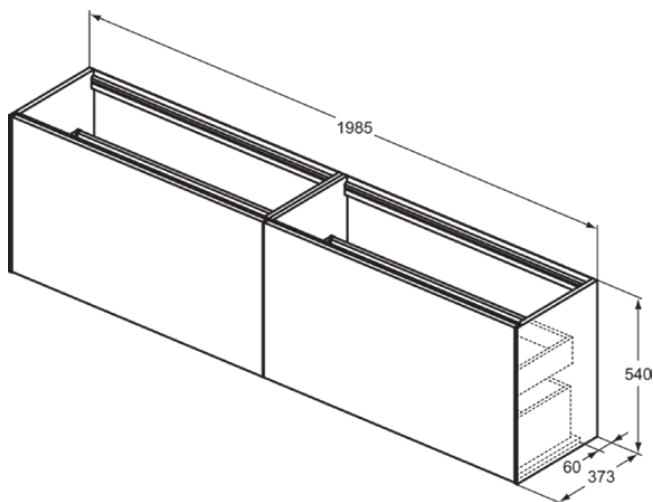

CONCA

T3999Y4

CONCA | Waschtisch-Unterschrank 1985x373x540 mm in eiche geflammt furnier, 4 Schubladen | Vollauszug, Push-to-open, SoftClosing, Vormontiert, Nachhaltig gewonnenes Holz, Echtholzfurnier

Bild & Zeichnung

Allgemeine Informationen

Produktkategorie:	Möbel
Produktart:	Waschtisch-Unterschrank
Marke:	Ideal Standard
Kollektion:	CONCA
Designer:	Palomba Serafini Associati
Colour:	Y4 - Eiche Geflammt Furnier
Oberflächenveredelung:	Matt
Maximale Höhe (mm):	540
Maximale Breite (mm):	1985
Ausladung (mm):	373
Befestigungsart:	Befestigungsset
Nettogewicht (kg):	70.50
EAN Code:	8014140463122

CONCA

T3999Y4

CONCA | Waschtisch-Unterschrank 1985x373x540 mm in eiche geflammt furnier, 4 Schubladen | Vollauszug, Push-to-open, SoftClosing, Vormontiert, Nachhaltig gewonnenes Holz, Echtholzfurnier

Produktspezifikationen