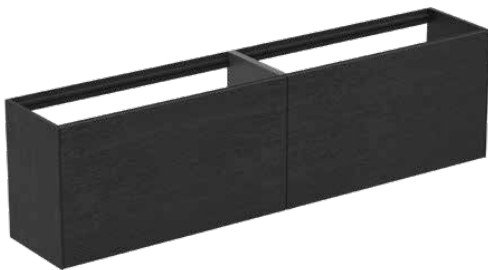

CONCA

T3999Y4

CONCA | Waschtisch-Unterschrank 1985x373x540 mm in eiche geflammt furnier, 4 Schubladen | Vollauszug, Push-to-open, SoftClosing, Vormontiert, Nachhaltig gewonnenes Holz, Echtholzfurnier

Bild & Zeichnung

Allgemeine Informationen

Produktkategorie:	Möbel
Produktart:	Waschtisch-Unterschrank
Marke:	Ideal Standard
Kollektion:	CONCA
Designer:	Palomba Serafini Associati
Colour:	Y4 - Eiche Geflammt Furnier
Oberflächenveredelung:	Matt
Maximale Höhe (mm):	540
Maximale Breite (mm):	1985
Ausladung (mm):	373
Befestigungsart:	Befestigungsset
Nettogewicht (kg):	70.50
EAN Code:	8014140463122

Features

	Vollauszug		Push-to-open
	SoftClosing		Vormontiert
	Nachhaltig gewonnenes Holz		Echtholzfurnier

Downloads

- [Installation Guide](#)
- [Spare Parts List](#)

Produktspezifikationen

Einzugsmechanismus:	Softclosing
Farbcode:	Y4
Farbbeschreibung:	eiche geflammt furnier
Eckmodell:	Nein
Griff(e):	Grifflos
Einstellbare Montagefüße:	Nein
Material:	Holz
Materialspezifikation (Korpus):	Hochverdichtete 3-Schicht Spanplatte
Anzahl der Türen (gesamt):	0
Anzahl der Türen (links öffnend):	0
Anzahl der Türen (rechts öffnend):	0
Anzahl der Auszüge (gesamt):	4
Anzahl der externen Auszüge:	2
Anzahl der internen Auszüge:	2
Anzahl der offenen Fächer:	0
Anzahl der Rolltüren:	0

CONCA

T3999Y4

CONCA | Waschtisch-Unterschrank 1985x373x540 mm in eiche geflammt furnier, 4 Schubladen | Vollauszug, Push-to-open, SoftClosing, Vormontiert, Nachhaltig gewonnenes Holz, Echtholzfurnier

Produktspezifikationen