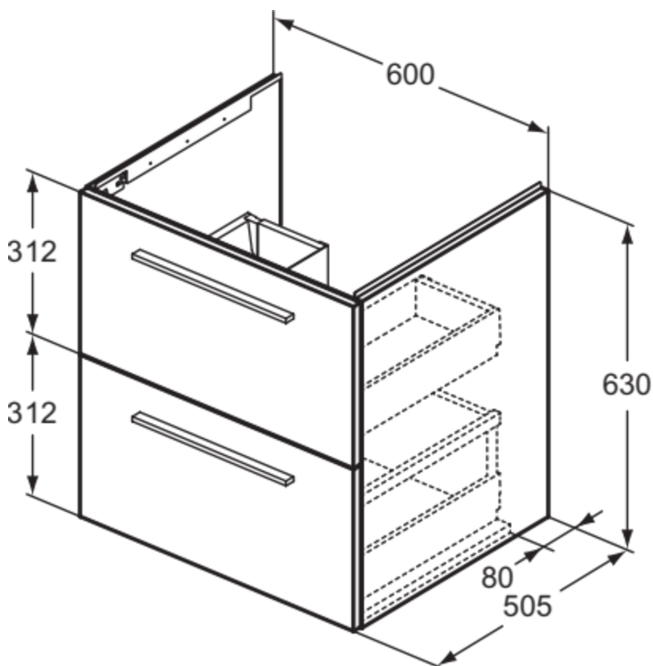

I.LIFE B

T5270NH

I.LIFE B | Waschtisch-Unterschrank 600x505x630 mm in greige matt, 2 Schubladen | SoftClosing, Vormontiert, Nachhaltig gewonnenes Holz

Bild & Zeichnung

Allgemeine Informationen

Produktkategorie:	Möbel
Produktart:	Waschtisch-Unterschrank
Marke:	Ideal Standard
Kollektion:	I.LIFE B
Designer:	Palomba Serafini Associati
Colour:	NH - Greige Matt
Oberflächenveredelung:	Matt
Maximale Höhe (mm):	630
Maximale Breite (mm):	600
Ausladung (mm):	505
Befestigungsart:	Befestigungsset
Nettogewicht (kg):	28.96
EAN Code:	8014140494249