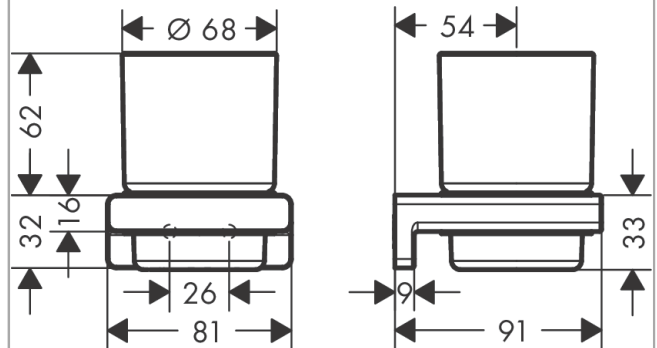

#### Merkmale

- Wandmontage
- Material: Mattglas
- Material Halteelement: Metall
- mit Befestigungsmaterial
- verdeckte Befestigung
- Bohrabstand: 26 mm
- Durchmesser Bohrloch: 6 mm

### Produktabbildung

### Maßzeichnung

AddStoris  
Zahnputzbecher

Oberfläche: **Mattweiß** Artikelnummer: **41749700**

Explosionszeichnung

Baujahr: >04/21

**AddStoris**  
**Zahnputzbecher**  
 Oberfläche: **Mattweiß** Artikelnummer: **41749700**