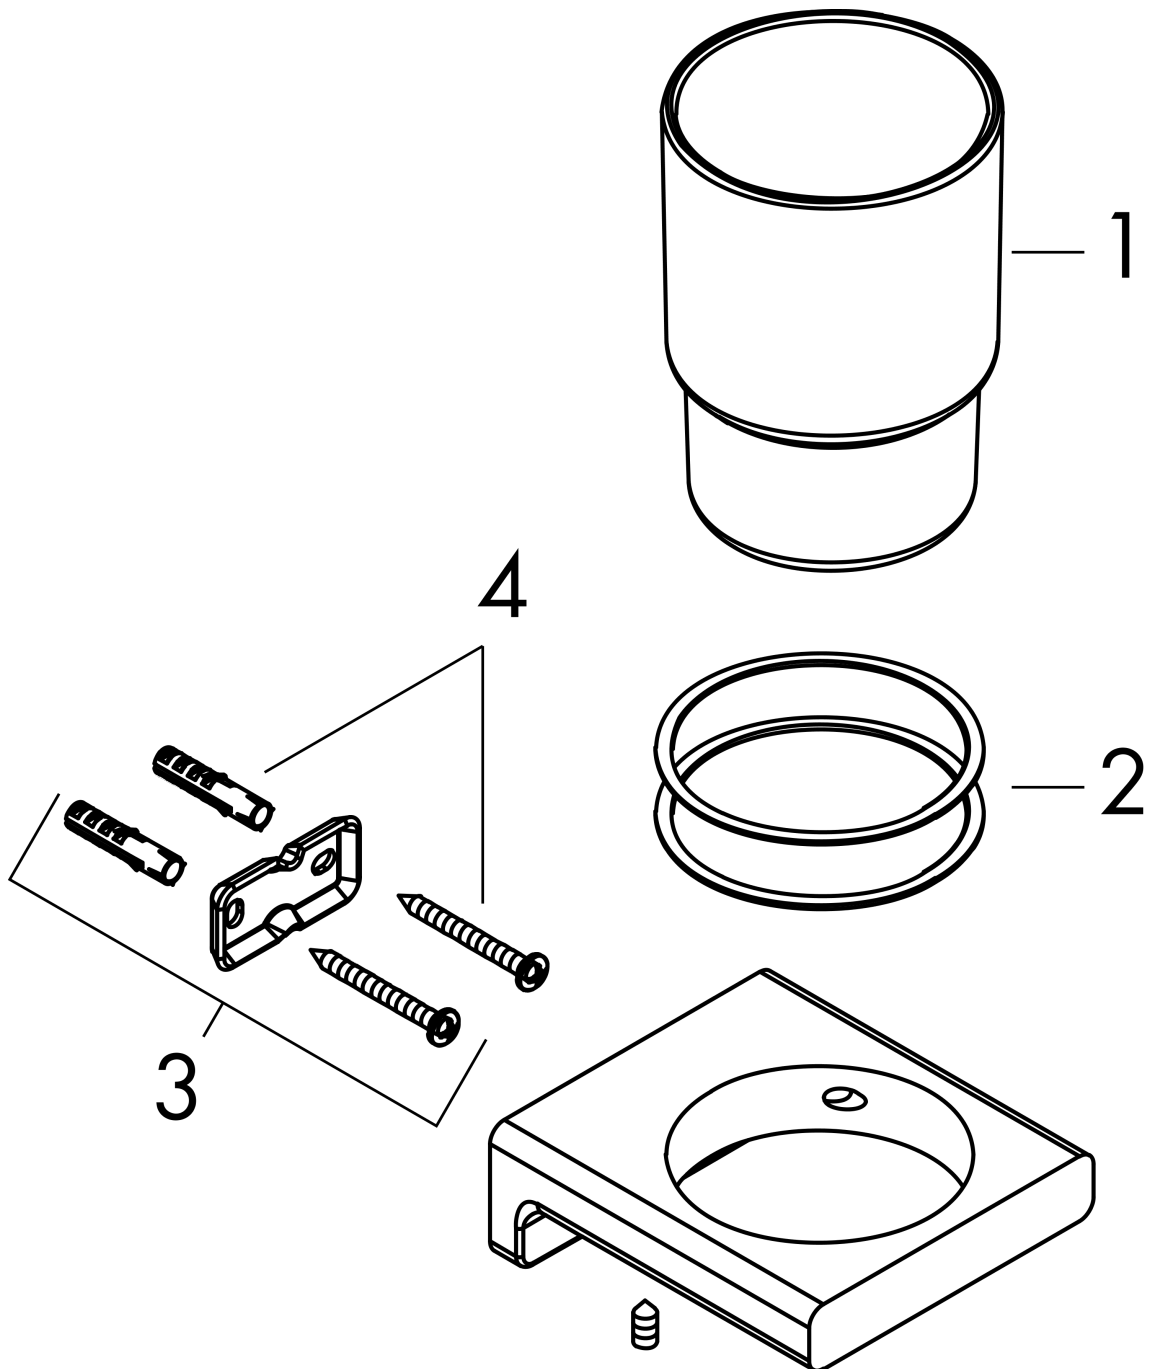

#### Merkmale

- Wandmontage
- Material: Mattglas
- Material Halteelement: Metall
- mit Befestigungsmaterial
- verdeckte Befestigung
- Bohrabstand: 26 mm
- Durchmesser Bohrloch: 6 mm

### Produktabbildung

### Maßzeichnung

AddStoris  
Zahnputzbecher

Oberfläche: **Mattweiß** Artikelnummer: **41749700**

Explosionszeichnung

Baujahr: >04/21

**AddStoris**  
**Zahnputzbecher**  
 Oberfläche: **Mattweiß** Artikelnummer: **41749700**

**Ersatzteilliste**

Baujahr: >04/21

Pos.	Beschreibung	Artikelnummer	PG	VE
1	Zahnbecher	94207000	9	1
2	Kunststoffring	94169000	5	1
3	Halteelement	94165000	3	1
4	Befestigungsteile	40915000	4	1