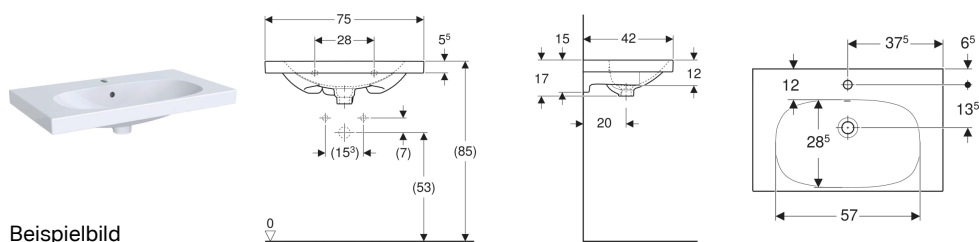

Geberit Acanto Waschtisch verkürzte Ausladung, mit Ablagefläche

Beispielbild

Eigenschaften

- Unterbaufähig
- Verkürzte Ausladung

- Mit Ablagefläche

Technische Daten

Werkstoff

Sanitärkeramik

Art.-Nr.	Farbe / Oberfläche	Hahnloch	Überlauf	B	Breite Unterschrank	H	T	VE1
500.633.01.2	weiß	mittig	sichtbar	90 cm	89 cm	17 cm	42 cm	1 St.

Zubehör

- Geberit Tauchrohrgeruchsverschluss für Waschbecken, Abgang horizontal
- Geberit Waschbeckenablauf Raumsparmodell, schmale Ausführung, mit Außenventilstopfen mit Druckbetätigung
- Geberit Tauchrohrsiphon für Waschbecken, Anschluss BSP, Abgang horizontal oder vertikal
- Geberit Waschbeckenablauf Raumsparmodell, schmale Ausführung, mit Außenventilstopfen mit Hebelbetätigung
- Geberit Waschbeckenablauf Raumsparmodell, schmale Ausführung, mit freiem Auslauf und Ventilabdeckung
- Befestigungsset für Geberit Waschtische