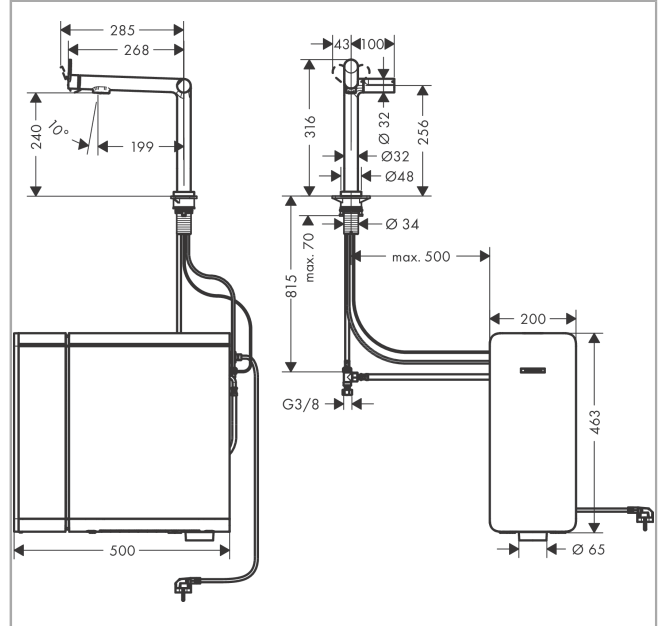

Maßzeichnung