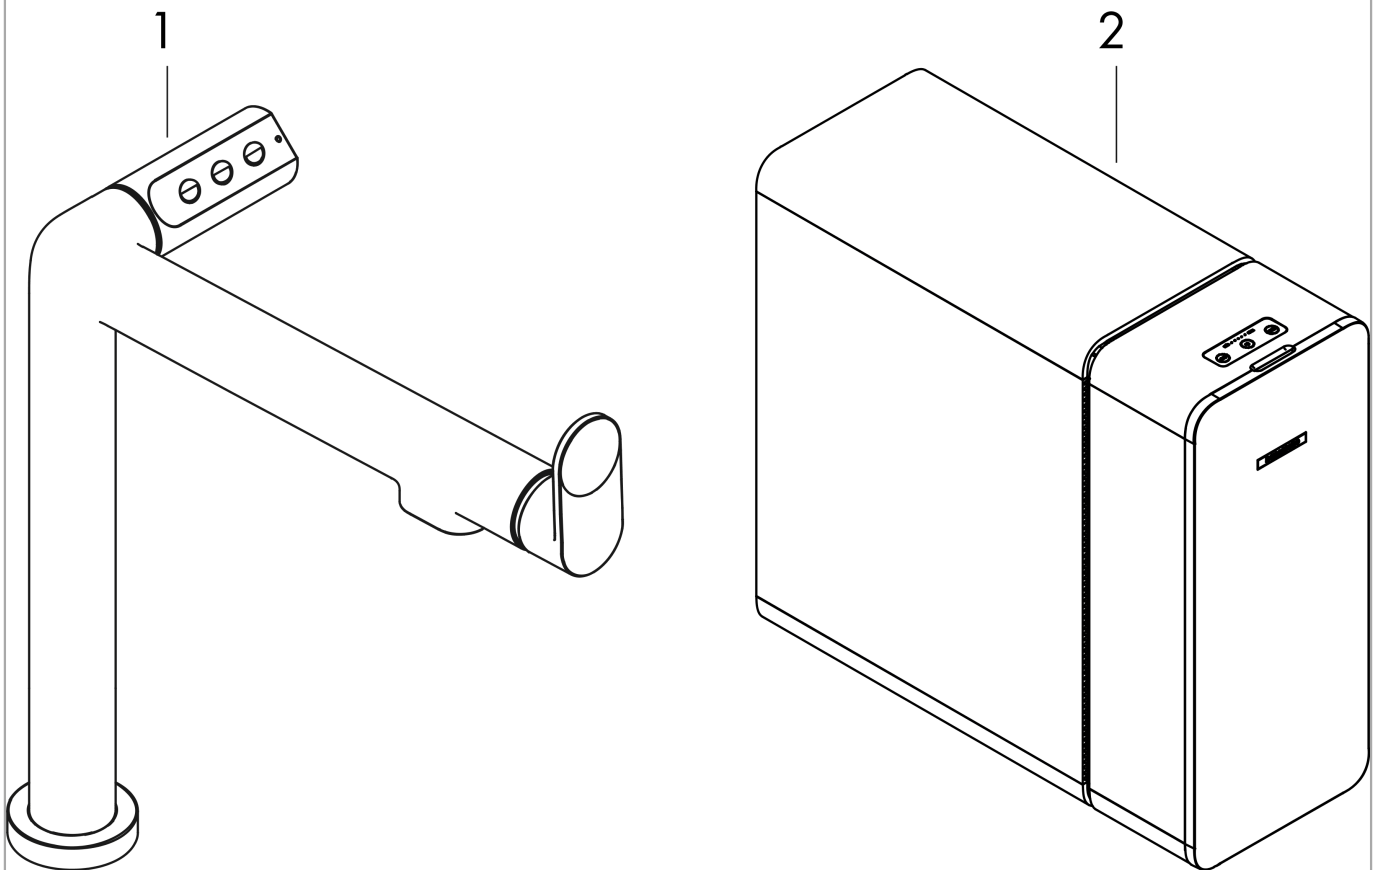

Aqittura M91

SodaSystem 240, 1jet, Starter Set

Oberfläche: **Edelstahl Finish** Artikelnummer: **76810800**

Explosionszeichnung

Baujahr: >07/22

Aqittura M91
SodaSystem 240, 1jet, Starter Set
Oberfläche: **Edelstahl Finish** Artikelnummer: **76810800**

Ersatzteilliste

Baujahr: >07/22

Pos.	Beschreibung	Artikelnummer	PG	VE
1	Küchenmischer	76834800	23	1
2	SodaBase	76835000	24	1