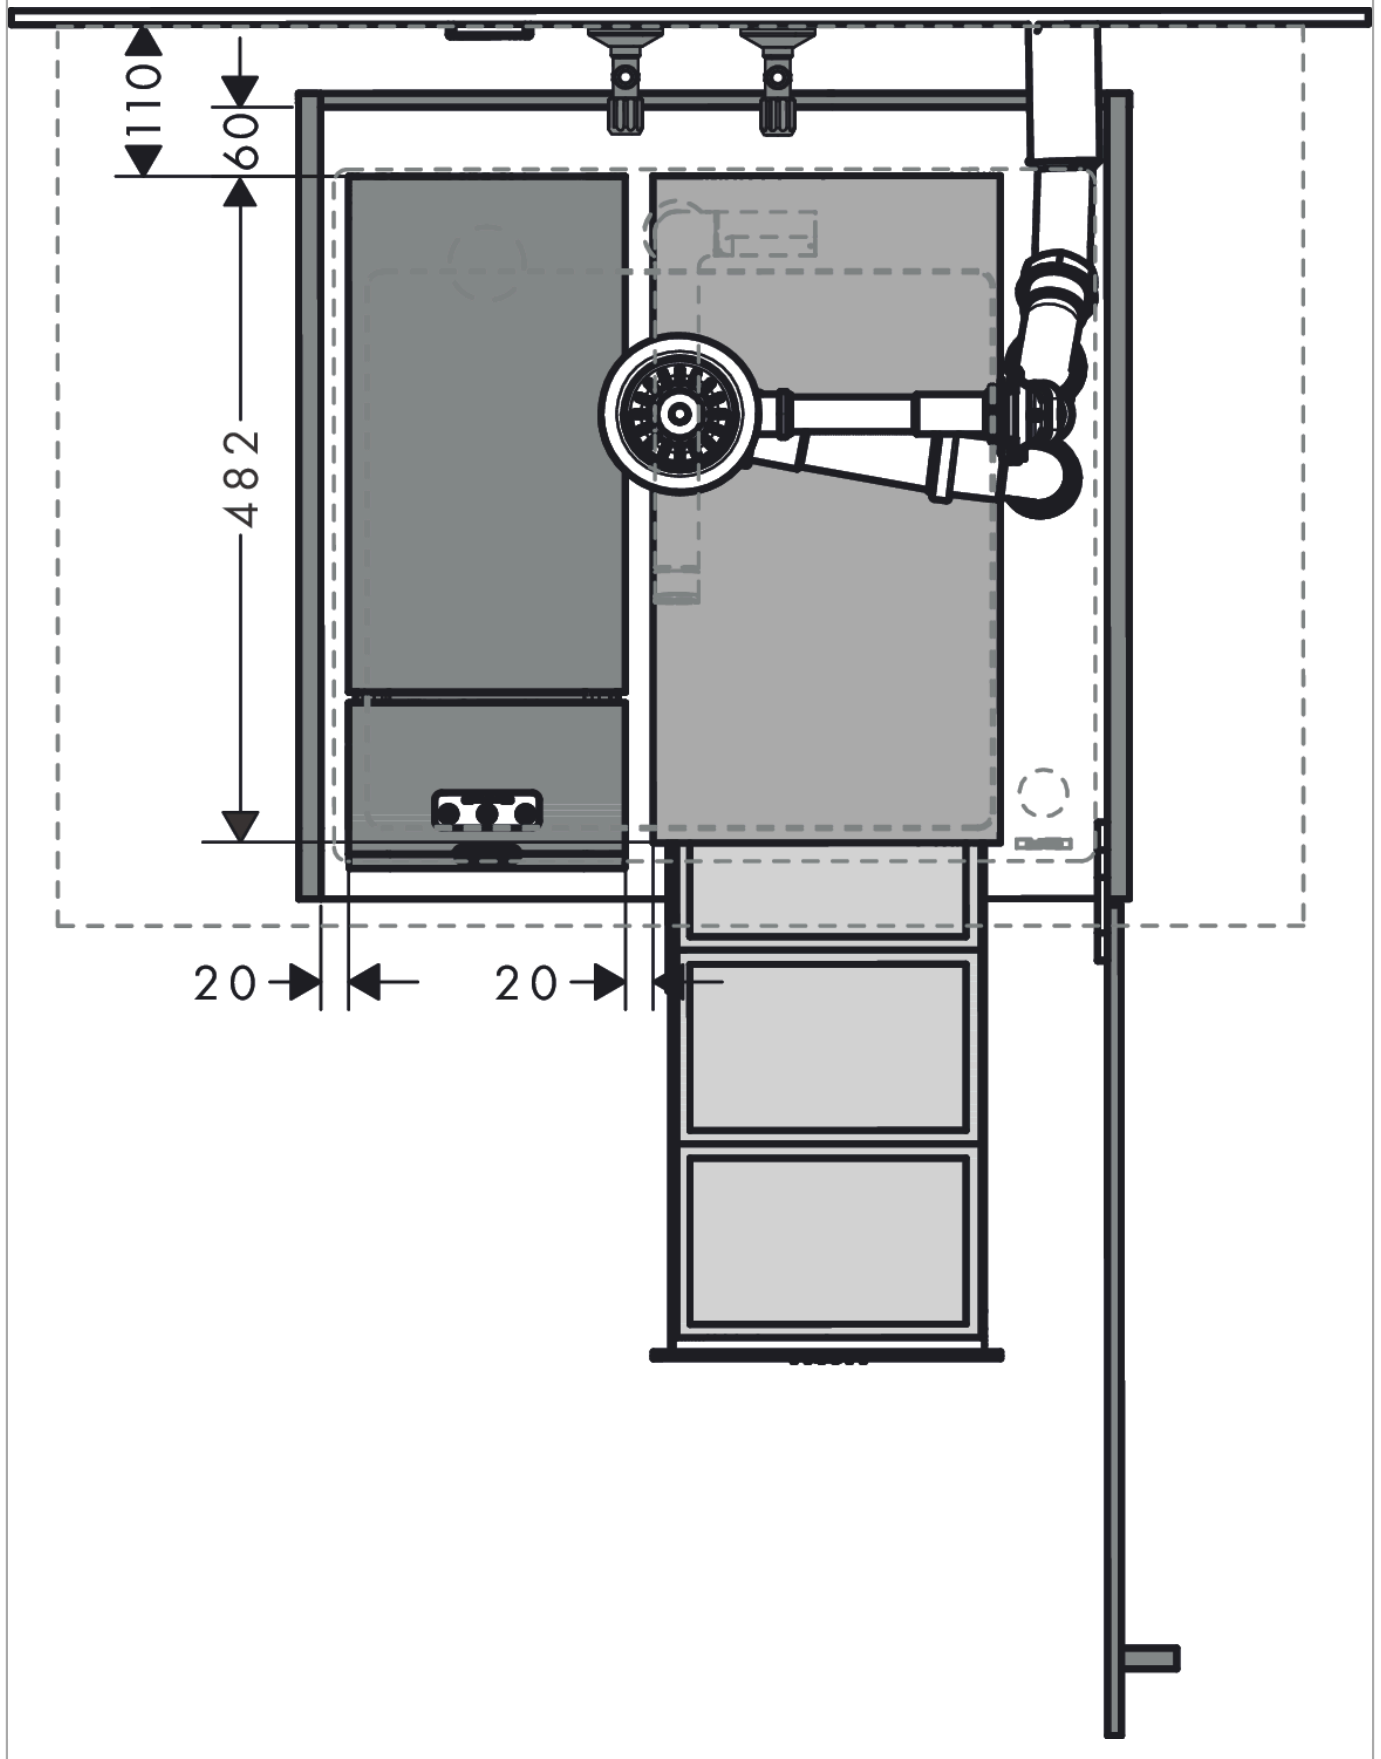

**Aqittura M91**

**SodaSystem 240, 1jet, Starter Set**

Oberfläche: **Edelstahl Finish** Artikelnummer: **76810800**

Einbaubeispiel

**Aqittura M91**

**SodaSystem 240, 1jet, Starter Set**

Oberfläche: **Edelstahl Finish** Artikelnummer: **76810800**