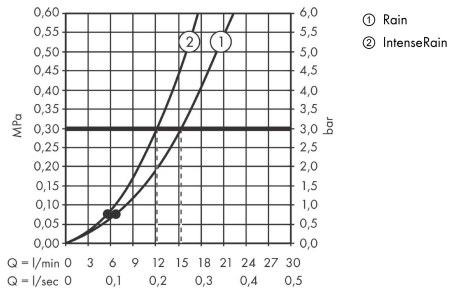

#### Maßzeichnung

**Vernis Blend**  
**Handbrause 100 Vario**

Oberfläche: **Chrom** Artikelnummer: **26270000**

**Durchflussdiagramm**

Die Verbrauchswerte wurden praxisnah mit den dazugehörigen Armaturen (Thermostat/Mischer/Unterputzventil) gemessen.