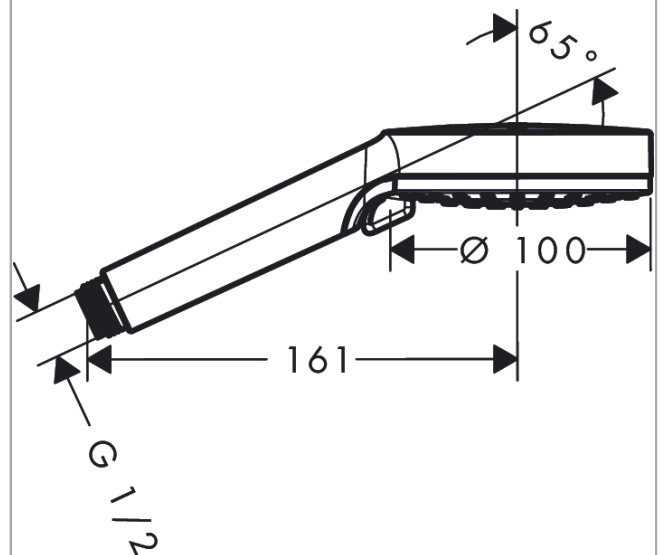

Maßzeichnung