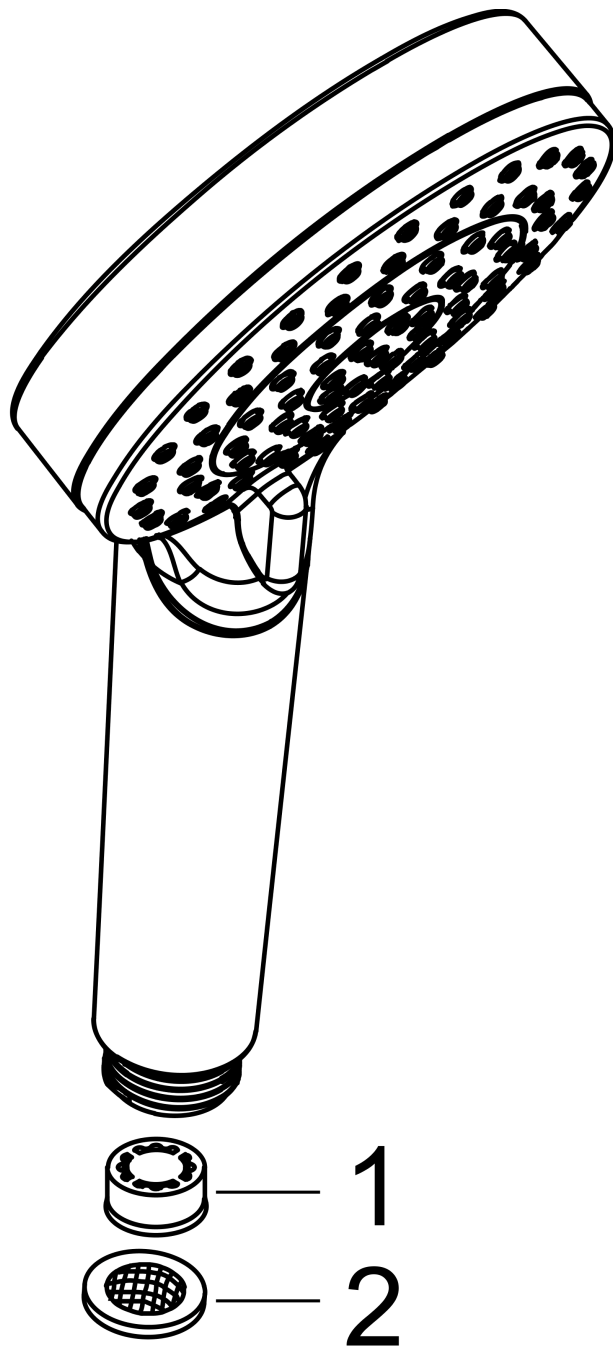

##### Merkmale

- Brausekopfgröße: 100 mm
- Strahlart: Rain, IntenseRain
- Strahlartenumstellung durch drehbare Strahlscheibe
- Oberfläche Strahlscheibe: reinigungsfreundliche Strahlscheibe aus Kunststoff
- maximale Durchflussmenge bei 3 bar: 15,2 l/min
- Mindestfließdruck: 1 bar
- mit innenliegender Wasserführung
- ausspülbare Siebdichtung
- Anschlussgewinde G 1/2
- für Durchlauferhitzer geeignet
- DVGW NW-6517BT0633
- P-IX 28842/IB
- EPD Hand Showers

#### Produktabbildung

#### Maßzeichnung

**Vernis Blend**  
**Handbrause 100 Vario**

Oberfläche: **Chrom** Artikelnummer: **26270000**

**Durchflussdiagramm**

Die Verbrauchswerte wurden praxisnah mit den dazugehörigen Armaturen (Thermostat/Mischer/Unterputzventil) gemessen.

Vernis Blend  
 Handbrause 100 Vario  
 Oberfläche: **Chrom** Artikelnummer: 26270000

Explosionszeichnung

Baujahr: >02/21

**Vernis Blend**  
**Handbrause 100 Vario**  
 Oberfläche: **Chrom** Artikelnummer: **26270000**