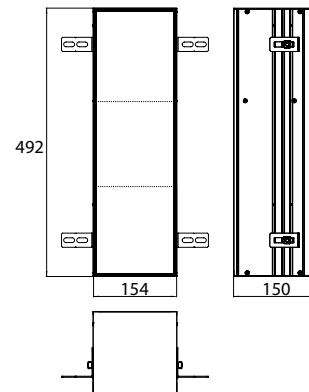

PRODUKTINFORMATION

WC-Modul - Unterputzmodell, Tür befliesbar (Fliese + Kleber, max.: 12 mm) aluminium

Art.-Nr.9756 110 04

mit drei Fächern für WC-Papier, Reserverolle oder Feuchtpapierbox. Türanschlag links.