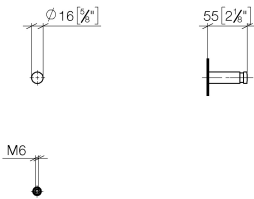

# Haken - Messing gebürstet (23kt Gold)

MEM

83 251 220

mm [inches]

83 251 220

**Produktversion ab 10/1/2023**

Ersatzteile für die  
anderen  
Oberflächenvarianten  
finden Sie hier:  
Chrom

#### Produktversion ab 10/1/2023

Nr.	Artikelnummer	Benennung	Verbaumenge	Lieferzeit
	08 18 60 505-28	Haken 16 x 16 x 55 mm - Messing gebürstet (23kt Gold)	2	60