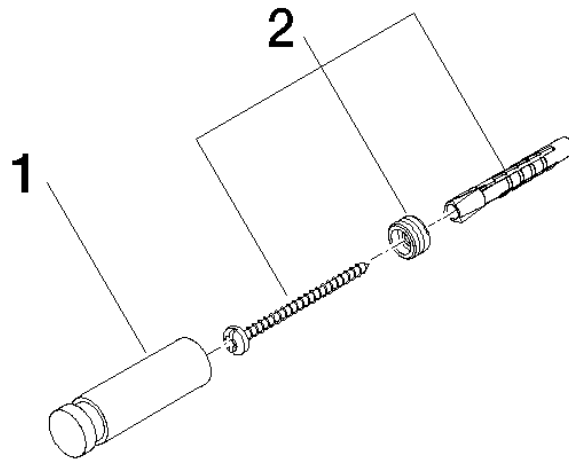

# Haken - Messing gebürstet (23kt Gold)

MEM

83 251 220

mm [inches]

83 251 220

**Produktversion ab 10/1/2023**

Ersatzteile für die  
anderen  
Oberflächenvarianten  
finden Sie hier:  
Chrom