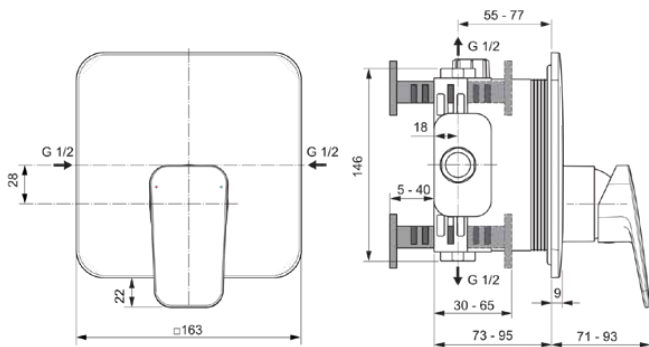

CERAPLAN

BD254XG

CERAPLAN | Brausearmatur UP Bausatz 2 163x71x185 mm in schwarz, Kit 1 required (A1000), 25 l/min (3 bar) | Click-Technologie

Bild & Zeichnung

Allgemeine Informationen

Produktkategorie:	Brausearmaturen
Produktart:	Brausearmatur UP Bausatz 2
Marke:	Ideal Standard
Kollektion:	CERAPLAN
Designer:	Palomba Serafini Associati
Colour:	XG - Schwarz
Oberflächenveredelung:	Matt
Höhe (mm):	185
Breite (mm):	163
Ausladung (mm):	71 - 93
Befestigungsart:	Kit 1 benötigt
Empfohlenes Unterputz-Kit:	A1000
Nettogewicht (kg):	1.44
EAN Code:	4015413354455

Features

Click-Technologie

Downloads

- [• Installation Guide](#)
- [• Spare Parts List](#)

Produktstandards & Zertifikate

Name des ACS-Zertifikates: 20 ACC LY 099

Produktspezifikationen

Anzahl der Rosette(n):	1
Anzahl der Griffe:	1
Farbcode:	XG
Farbbeschreibung:	schwarz
Cool Body Technologie:	Nein
Absperrbare S-Anschlüsse:	Nein
Einstellbar Spülzeit:	Nein
Griffposition:	Vorderseite
Material:	Metall
Material der Rosette(n):	Messing
Materialspezifikation:	Messing
Maximaler Durchfluss bei 3 bar (l/min):	25
Maximaler Durchfluss bei 3 bar (l/min) für alle Auslässe:	25
Durchfluss bei 3 bar (l) - Auslauf:	25
Betriebs-Höchstdruck (bar):	10
Betriebs-Mindestdruck (bar):	0.5

CERAPLAN

BD254XG

CERAPLAN | Brausearmatur UP Bausatz 2 163x71x185 mm in schwarz, Kit 1 required (A1000), 25 l/min (3 bar) | Click-Technologie

Produktspezifikationen

Geräuschgedämpfte S-Anschlüsse:	Nein
PVD Technologie:	Nein
Form der Rosette(n):	Quadrat
Oberflächenschutz:	beschichtet
Oberflächenveredelung:	Matt
Temperaturbegrenzer:	Ja
Art der Temperaturkontrolle:	Manuelle Betätigung
Mit S-Anschlüssen:	Nein
Mit Rosette(n):	Ja
Mit Griff(en):	Ja
Mit Handbrause-Set:	Nein
Mit Kopfbrause:	Nein
Mit Dichtvlies:	Ja
Mit Brausekombination:	Nein
Befestigungsart:	Kit 1 benötigt
Montageart:	Wandeinbau