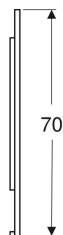

Geberit Option Plus Square Lichtspiegel mit direkter und indirekter Beleuchtung

Beispielbild

Eigenschaften

- Passend zu allen Badezimmerserien
- LED-Beleuchtung
- Direkte und indirekte Beleuchtung, stufenlos dimmbar
- Touch-Sensorschalter für die Beleuchtung, mit Orientierungslicht
- Mit Memoryfunktion für die Beleuchtung
- Orientierungslicht deaktivierbar
- Beheizte Rückseite gegen Beschlagen des Spiegels
- Touch-Sensorschalter für die Spiegelheizung, mit rotem Indikationslicht
- Automatisches Ausschalten der Antibeschlagheizung nach 30 Minuten
- Mit Geberit Aufhängung FlexInstall

Technische Daten

Schutzart	IP44
Schutzklasse	I
Nennspannung	220-240 V AC
Netzfrequenz	50/60 Hz
Betriebsspannung	24 V DC
Werkstoff	Aluminium
Energieeffizienzklasse Lichtquelle	F
Lichtfarbe	3000 K
Lebensdauer LED-Beleuchtung	>72'000 h L70B50
Farbwiedergabeindex	>80
Standardabweichung des Farbabgleichs	3 SDCM

Lieferumfang

- Spiegel
- Befestigungsmaterial

Art.-Nr.	Farbe / Oberfläche	B	B1	H	H1	T	Leistungsaufnahme	Leistungsaufnahme Spiegelheizung	Lichtstrom (max./oben/ unten)	Lichtstrom oben	Lichtstrom unten	VE 1
502.781.14.1	schwarz matt / Aluminium eloxiert	60 cm	30 cm	70 cm	38.5 cm	3.2 cm	22.3 W	36 W	2850 lm	2300 lm	550 lm	1 St.