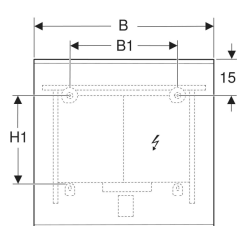

Eigenschaften

- Passend zu allen Badezimmerserien
- LED-Beleuchtung
- Direkte und indirekte Beleuchtung, stufenlos dimmbar
- Touch-Sensorschalter für die Beleuchtung, mit Orientierungslicht
- Mit Memoryfunktion für die Beleuchtung
- Orientierungslicht deaktivierbar
- Beheizte Rückseite gegen Beschlagen des Spiegels
- Touch-Sensorschalter für die Spiegelheizung, mit rotem Indikationslicht
- Automatisches Ausschalten der Antibeschlagheizung nach 30 Minuten
- Mit Geberit Aufhängung FlexInstall

Technische Daten

Schutzart	IP44
Schutzklasse	I
Nennspannung	220-240 V AC
Netzfrequenz	50/60 Hz
Betriebsspannung	24 V DC
Werkstoff	Aluminium
Energieeffizienzklasse Lichtquelle	F
Lichtfarbe	3000 K
Lebensdauer LED-Beleuchtung	>72'000 h L70B50
Farbwiedergabeindex	>80
Standardabweichung des Farbabgleichs	3 SDCM

Lieferumfang

- Spiegel
- Befestigungsmaterial

Art.-Nr.	Farbe / Oberfläche	B	B1	H	H1	T	Leistungsaufnahme	Leistungsaufnahme Spiegelheizung	Lichtstrom (max./oben/ unten)	Lichtstrom oben	Lichtstrom unten	VE 1
502.781.14.1	schwarz matt / Aluminium eloxiert	60 cm	30 cm	70 cm	38.5 cm	3.2 cm	22.3 W	36 W	2850 lm	2300 lm	550 lm	1 St.