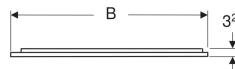

Geberit Option Plus Square Lichtspiegel mit direkter und indirekter Beleuchtung

Beispielbild

Eigenschaften

- Passend zu allen Badezimmerserien
- LED-Beleuchtung
- Direkte und indirekte Beleuchtung, stufenlos dimmbar
- Touch-Sensorschalter für die Beleuchtung, mit Orientierungslicht
- Mit Memoryfunktion für die Beleuchtung
- Orientierungslicht deaktivierbar
- Beheizte Rückseite gegen Beschlagen des Spiegels
- Touch-Sensorschalter für die Spiegelheizung, mit rotem Indikationslicht
- Automatisches Ausschalten der Antibeschlagheizung nach 30 Minuten
- Mit Geberit Aufhängung FlexInstall

Technische Daten

Schutzart	IP44
Schutzklasse	I
Nennspannung	220-240 V AC
Netzfrequenz	50/60 Hz
Betriebsspannung	24 V DC
Werkstoff	Aluminium
Energieeffizienzklasse Lichtquelle	F
Lichtfarbe	3000 K
Lebensdauer LED-Beleuchtung	>72'000 h L70B50
Farbwiedergabeindex	>80
Standardabweichung des Farbabgleichs	3 SDCM

Lieferumfang

- Spiegel
- Befestigungsmaterial

Art.-Nr.	Farbe / Oberfläche	B	B1	H	H1	T	Leistungsaufnahme	Leistungsaufnahme Spiegelheizung	Lichtstrom (max./oben/ unten)	Lichtstrom oben	Lichtstrom unten	VE 1
502.781.14.1	schwarz matt / Aluminium eloxiert	60 cm	30 cm	70 cm	38.5 cm	3.2 cm	22.3 W	36 W	2850 lm	2300 lm	550 lm	1 St.