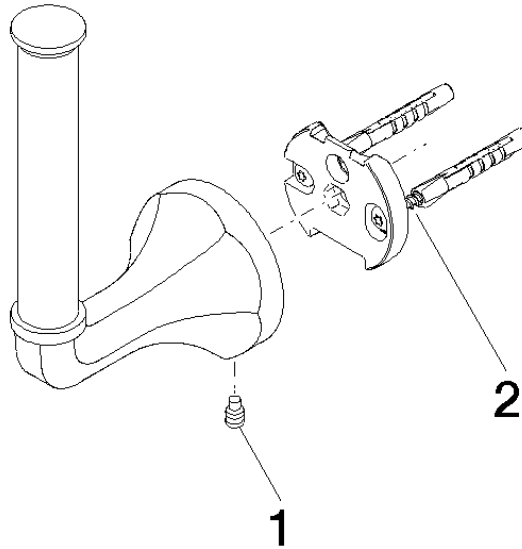

83 590 361

- Höhe 170 mm
- Rosette Ø 60 mm
- Ausladung 93 mm

	Chrom	83 590 361-00
	Platin gebürstet	83 590 361-06
	Platin	83 590 361-08
	Messing (23kt Gold)	83 590 361-09
	Messing gebürstet (23kt Gold)	83 590 361-28
	Dark Platinum gebürstet	83 590 361-99

83 590 361

mm [inches]

83 590 361

**Produktversion ab 7/3/2016**

Ersatzteile für die  
anderen  
Oberflächenvarianten  
finden Sie hier: Platin  
gebürstet

83 590 361

**Ersatzteilstückliste**

**Produktversion ab 7/3/2016**

Nr.	Artikelnummer	Benennung	Verbaumenge	Lieferzeit
	04 31 11 140 00 90	Befestigung Gewindestift M6 x 10 mm -	2	2