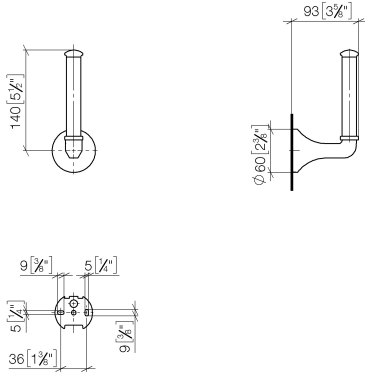

83 590 361

- Höhe 170 mm
- Rosette Ø 60 mm
- Ausladung 93 mm

	Chrom	83 590 361-00
	Platin gebürstet	83 590 361-06
	Platin	83 590 361-08
	Messing (23kt Gold)	83 590 361-09
	Messing gebürstet (23kt Gold)	83 590 361-28
	Dark Platinum gebürstet	83 590 361-99

83 590 361

mm [inches]

83 590 361

**Produktversion ab 7/3/2016**

Ersatzteile für die  
anderen  
Oberflächenvarianten  
finden Sie hier: Platin  
gebürstet

83 590 361

**Ersatzteilstückliste**

**Produktversion ab 7/3/2016**

Nr.	Artikelnummer	Benennung	Verbaumenge	Lieferzeit
	04 31 11 140 00 90	Befestigung Gewindestift M6 x 10 mm -	2	2