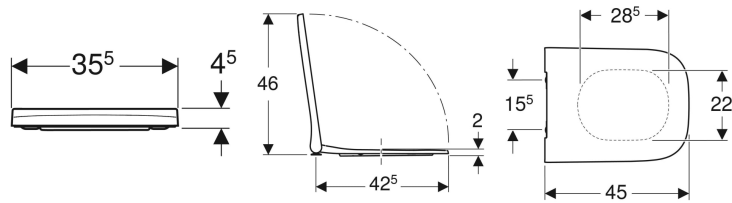

**Geberit Smyle Square WC-Sitz schmales Design**

Beispielbild

**Eigenschaften**

- Antibakteriell
- Schlankes Design
- WC-Deckel überlappend

**Technische Daten**

Werkstoff	Duroplast
Befestigungsabstand	15.5 cm