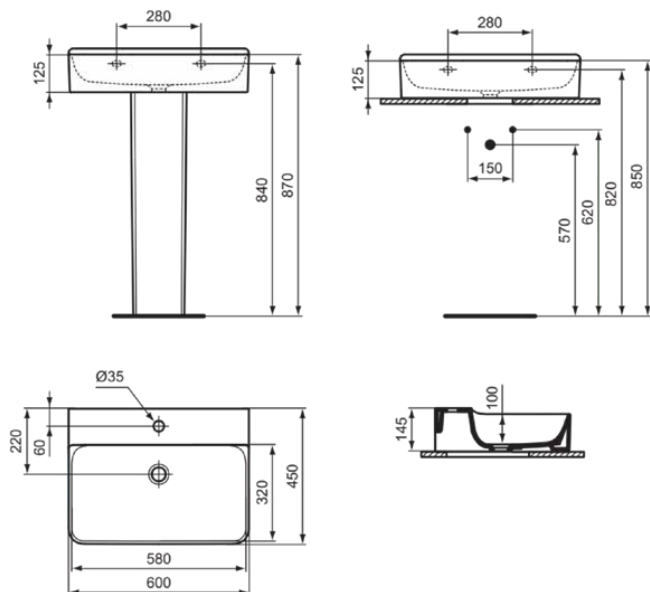

CONCA

T3790MA

CONCA | Waschtisch 600x450x145 mm in weiß, 1 Hahnloch, ohne Überlauf | Platzsparender Waschtisch, IdealPlus

Bild & Zeichnung

Allgemeine Informationen

Produktkategorie:	Waschtische
Produktart:	Waschtisch
Marke:	Ideal Standard
Kollektion:	CONCA
Designer:	Palomba Serafini Associati
Colour:	MA - Weiß
Oberflächenveredelung:	glänzend
Maximale Höhe (mm):	145
Maximale Breite (mm):	600
Ausladung (mm):	450
Nettogewicht (kg):	17.00
EAN Code:	8014140468783

Features

Platzsparender Waschtisch

IdealPlus

Produktstandards & Zertifikate

Normen:	EN 14688
Declaration of Performance classification (DoP):	CL00

Produktspezifikationen

Farbcode:	MA
Farbbeschreibung:	weiß
IdealPlus Technologie:	Ja
Barrierefreies Produkt:	Nein
Mit Kettenöse:	Nein
Material:	Keramik
Materialspezifikation:	Feinfeuerton
Anzahl von Hahnlöchern je Waschbecken:	1
Anzahl von Waschbecken:	1
Sichtbarer Überlauf:	Ja
PVD Technologie:	Nein
Ablagefläche:	Hinten
Oberflächenveredelung:	glänzend
Position des Hahnlochs:	Mitte
Mit Rückwand:	Nein
Mit Verschlussstopfen:	Nein
Mit Überlauf:	Nein
Mit Siphon:	Nein
Montageart:	wandhängend