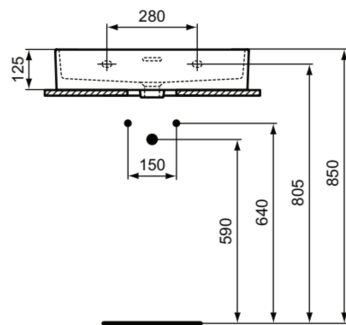

EXTRA

T389101

EXTRA | Waschtisch 600x450x150 mm in weiß glänzend, ohne Hahnloch, mit Überlauf | Platzsparender Waschtisch

Bild & Zeichnung

Allgemeine Informationen

Produktkategorie:	Waschtische
Produktart:	Waschtisch
Marke:	Ideal Standard
Kollektion:	EXTRA
Designer:	Palomba Serafini Associati
Colour:	01 - Weiß Glänzend
Oberflächenveredelung:	glänzend
Maximale Höhe (mm):	150
Maximale Breite (mm):	600
Ausladung (mm):	450
Nettogewicht (kg):	15.10
EAN Code:	8014140467991

Features

Platzsparender Waschtisch

Downloads

- [EPD](#)

Produktstandards & Zertifikate

Normen:	EN 14688
Declaration of Performance classification (DoP):	CL25

Produktspezifikationen

Farbcode:	01
Farbbeschreibung:	weiß glänzend
Barrierefreies Produkt:	Nein
Mit Kettenöse:	Nein
Material:	Keramik
Materialspezifikation:	Feinfeuerton
Anzahl von Hahnlöchern je Waschbecken:	0
Anzahl von Waschbecken:	1
Sichtbarer Überlauf:	Ja
PVD Technologie:	Nein
Ablagefläche:	Hinten
Oberflächenveredelung:	glänzend
Form des Überlaufs:	Geschlitzt
Mit Rückwand:	Nein
Mit Verschlussstopfen:	Nein
Mit Überlauf:	Ja
Mit Siphon:	Nein

EXTRA

T389101

EXTRA | Waschtisch 600x450x150 mm in weiß glänzend, ohne Hahnloch, mit Überlauf | Platzsparender Waschtisch

Befestigungsmaterial im Lieferumfang enthalten:	Nein
Montageart:	wandhängend
Empfohlene Ausschittschablone:	TT0299734