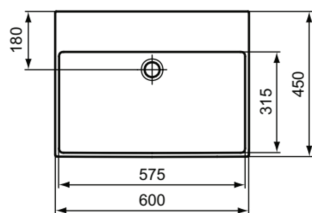

EXTRA

T389101

EXTRA | Waschtisch 600x450x150 mm in weiß glänzend, ohne Hahnloch, mit Überlauf | Platzsparender Waschtisch

Bild & Zeichnung

Allgemeine Informationen

Produktkategorie:	Waschtische
Produktart:	Waschtisch
Marke:	Ideal Standard
Kollektion:	EXTRA
Designer:	Palomba Serafini Associati
Colour:	01 - Weiß Glänzend
Oberflächenveredelung:	glänzend
Maximale Höhe (mm):	150
Maximale Breite (mm):	600
Ausladung (mm):	450
Nettogewicht (kg):	15.10
EAN Code:	8014140467991

Features

Platzsparender Waschtisch

Downloads

- [EPD](#)

Produktstandards & Zertifikate

Normen:	EN 14688
Declaration of Performance classification (DoP):	CL25

Produktspezifikationen

Farbcode:	01
Farbbeschreibung:	weiß glänzend
Barrierefreies Produkt:	Nein
Mit Kettenöse:	Nein
Material:	Keramik
Materialspezifikation:	Feinfeuerton
Anzahl von Hahnlöchern je Waschbecken:	0
Anzahl von Waschbecken:	1
Sichtbarer Überlauf:	Ja
PVD Technologie:	Nein
Ablagefläche:	Hinten
Oberflächenveredelung:	glänzend
Form des Überlaufs:	Geschlitzt
Mit Rückwand:	Nein
Mit Verschlussstopfen:	Nein
Mit Überlauf:	Ja
Mit Siphon:	Nein

EXTRA

T389101

EXTRA | Waschtisch 600x450x150 mm in weiß glänzend, ohne Hahnloch, mit Überlauf | Platzsparender Waschtisch

Befestigungsmaterial im Lieferumfang enthalten:	Nein
Montageart:	wandhängend
Empfohlene Ausschittschablone:	TT0299734