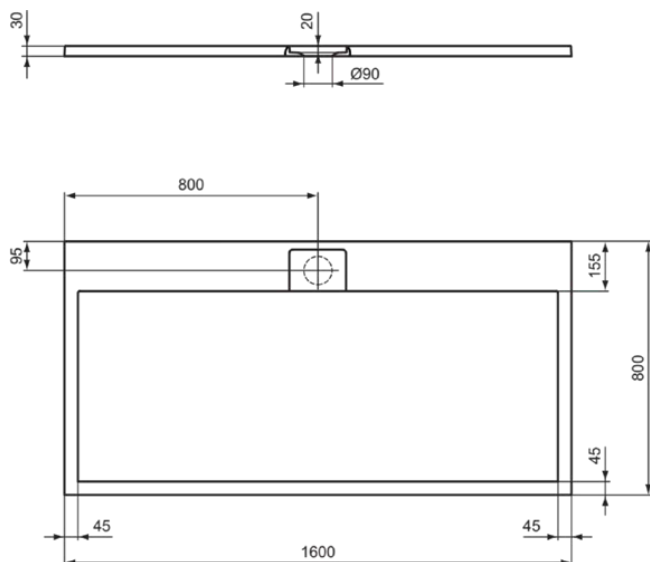

ULTRA FLAT S I.LIFE

T5225FS

ULTRA FLAT S I.LIFE | Rechteck-Brausewanne 1600x800x30 mm in quarzgrau | Antibakteriell, Barrierefrei, gemäß DIN 18040, Zuschneidbar, Reparierbar, 30 mm Höhe

Bild & Zeichnung

Allgemeine Informationen

Produktkategorie:	Brausewannen
Produktart:	Rechteck-Brausewanne
Marke:	Ideal Standard
Kollektion:	ULTRA FLAT S I.LIFE
Designer:	Ideal Standard
Colour:	FS - Quarzgrau
Oberflächenveredelung:	Matt
Maximale Höhe (mm):	30
Maximale Breite (mm):	1600
Ausladung (mm):	800
Empfohlenes Fußset:	K9364
Nettogewicht (kg):	46.40
EAN Code:	8014140492603